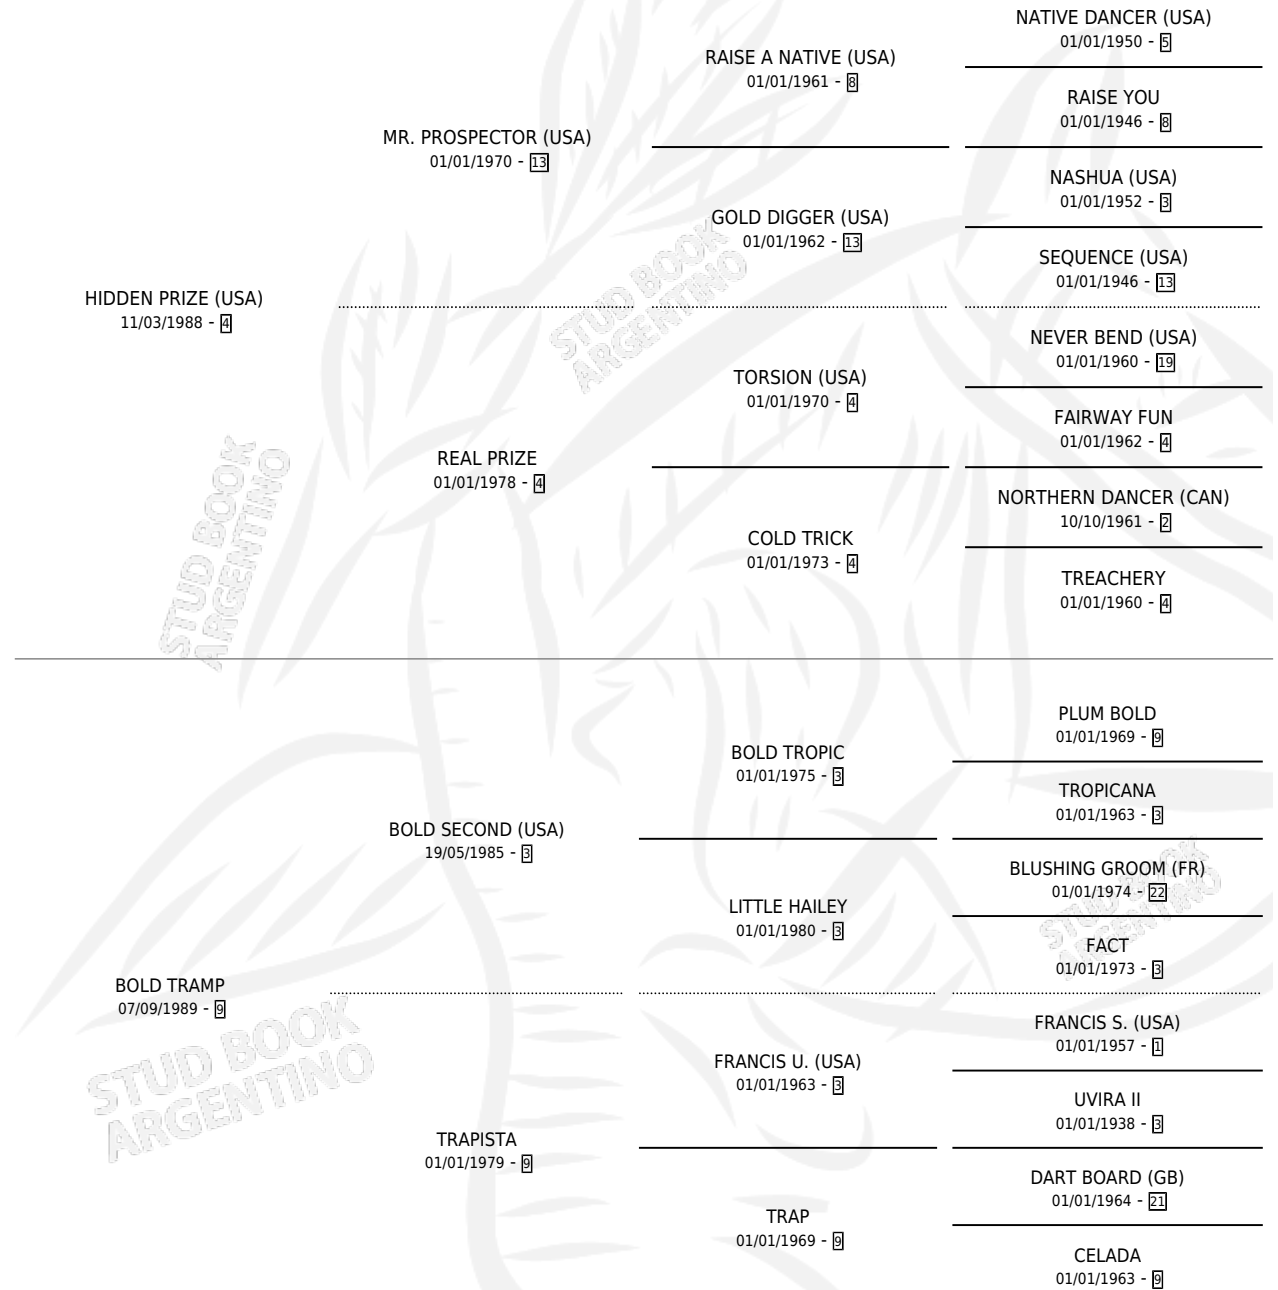

BOLD AND PROUD

por **HIDDEN PRIZE (USA)** y **BOLD TRAMP** por **BOLD SECOND (USA)**

Argentina · Macho · Zaino · SP · 06/10/2002
Familia 9-g · Volumen 38

ESTADO

TIPIFICACIÓN SANGUÍNEA	✓
TIPIFICACIÓN POR ADN	✓
PASAPORTE	X
IDENTIFICACIÓN POR MICROCHIP	X
REPRODUCTOR	X

Lugar de nacimiento: Carampangue
Criador: Los Cerrillos

PEDIGREE

CAMPAÑA

Solo carreras oficiales de Argentina

POR EDAD

EDAD	CC	1°	2°	3°	4°	5°	NP	CLC	CLG	CLCG1	CLGG1	IMPORTE	GANANCIA / CC
3 AÑOS	2	0	1	0	1	0	0	0	0	0	0	\$5,475	\$2,738
4 AÑOS	7	2	1	1	0	0	3	0	0	0	0	\$36,000	\$5,143
5 AÑOS	2	0	0	1	0	0	1	0	0	0	0	\$2,000	\$1,000
TOTALES	11	2	2	2	1	0	4	0	0	0	0	\$43,475	\$3,952
%		18.2%	18.2%	18.2%	9.1%	0.0%	36.4%	0.0%	0.0%	0.0%	0.0%		

Ganador de 2 carreras en Palermo y La Plata - \$43,475, a los 4 años.

POR DISTANCIA

HIPODROMO	CC	1°	2°	3°	4°	5°	NP	CLC	CLG	CLCG1	CLGG1	IMPORTE
SAN ISIDRO	2	0	0	1	0	0	1	0	0	0	0	\$2,000
1200 MTS	2	0	0	1	0	0	1	0	0	0	0	\$2,000
LA PLATA	1	1	0	0	0	0	0	0	0	0	0	\$13,500
1400 MTS	1	1	0	0	0	0	0	0	0	0	0	\$13,500
PALERMO	8	1	2	1	1	0	3	0	0	0	0	\$27,975
1400 MTS	3	1	0	1	0	0	1	0	0	0	0	\$18,750
1600 MTS	4	0	2	0	0	0	2	0	0	0	0	\$7,625
2000 MTS	1	0	0	0	1	0	0	0	0	0	0	\$1,600