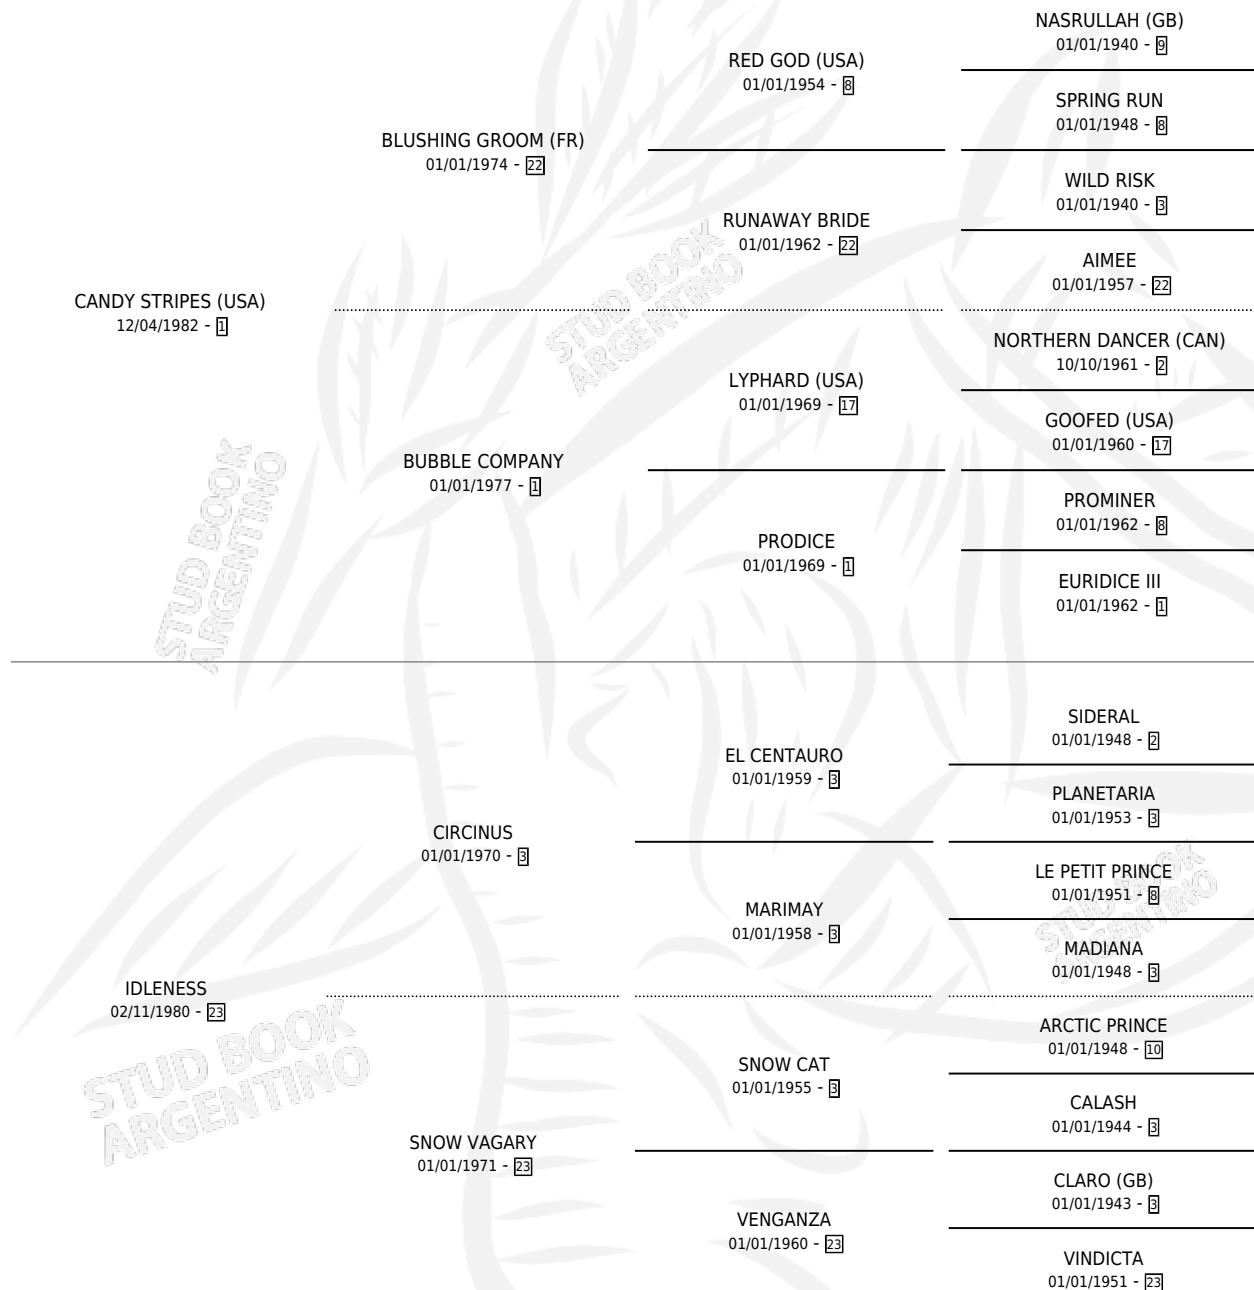

IDLY

por **CANDY STRIPES (USA)** y **IDLENESS** por **CIRCINUS**

Argentina · Hembra · Alazan · SP · 16/08/2002
Familia 23-a · Volumen 38

ESTADO

TIPIFICACIÓN SANGUÍNEA	✓
TIPIFICACIÓN POR ADN	✓
PASAPORTE	X
IDENTIFICACIÓN POR MICROCHIP	X
REPRODUCTOR	✓

Lugar de nacimiento: Carampangue

Criador: Sin dato

~

HIJOS

	MACHOS	HEMBRAS
4 NACIERON	1	3
3 CORRIERON	1	2

SIN ACTUACIONES

PEDIGREE

EXPORTACIÓN / IMPORTACIÓN