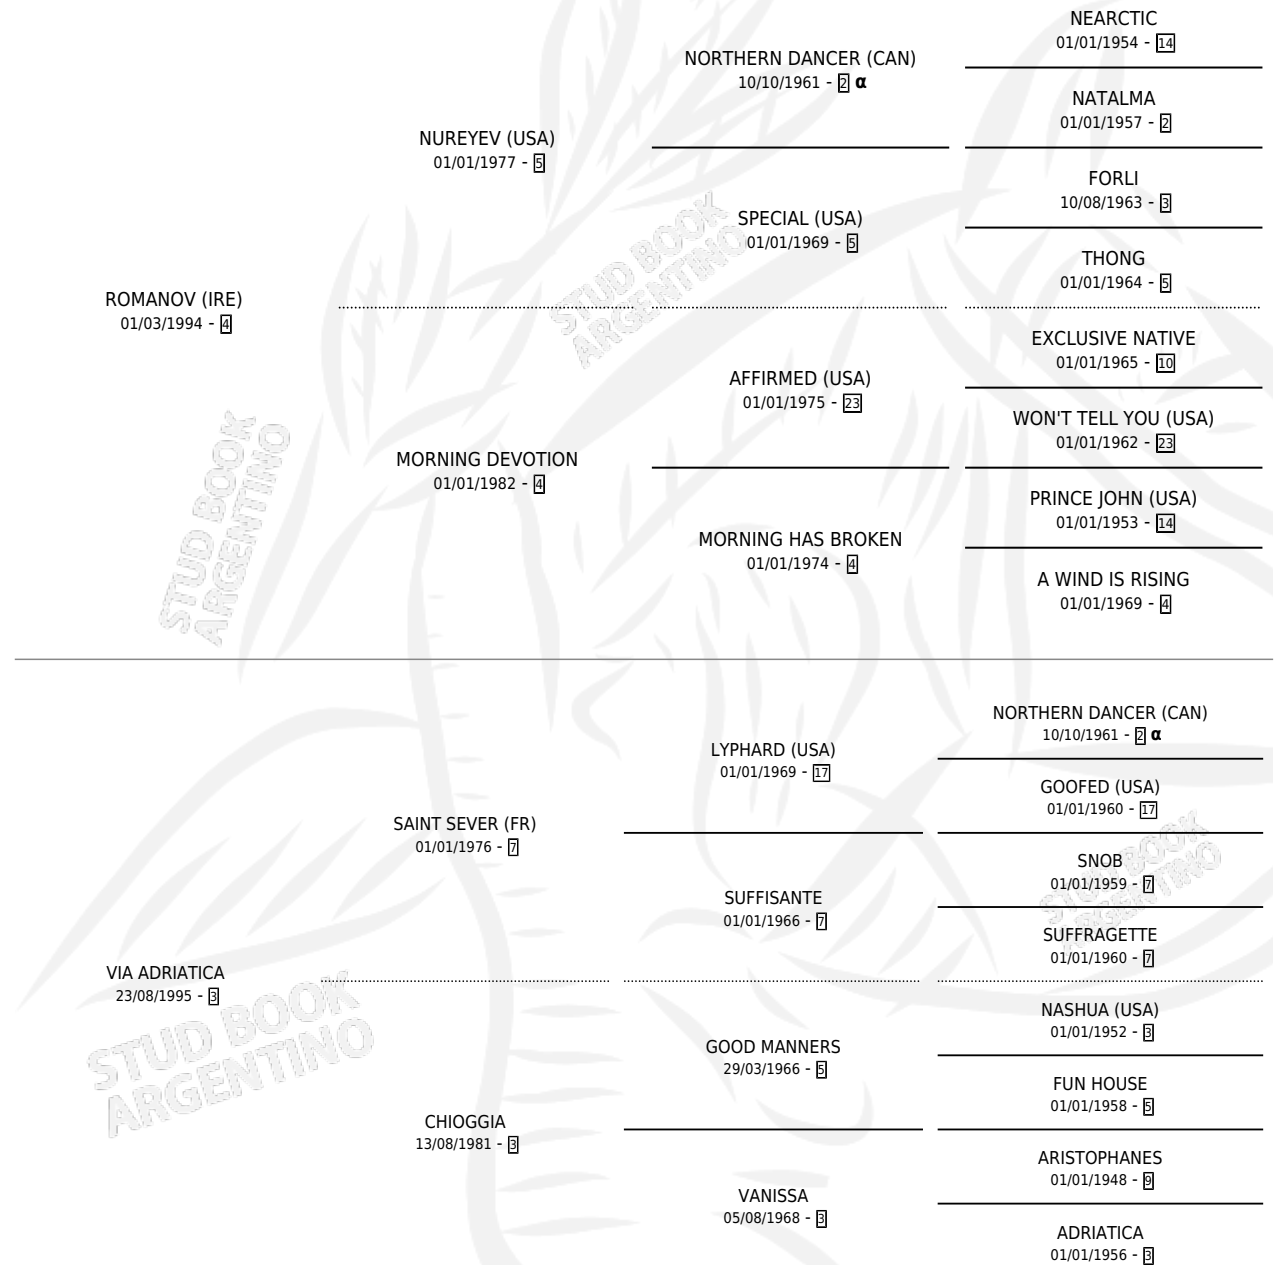

VIA ROME

por ROMANOV (IRE) y VIA ADRIATICA por SAINT SEVER (FR)

Argentina · Macho · Alazan · SP · 07/10/2002
Familia 3-b · Volumen 38

ESTADO

TIPIFICACIÓN SANGUÍNEA	✓
TIPIFICACIÓN POR ADN	X
PASAPORTE	X
IDENTIFICACIÓN POR MICROCHIP	X
REPRODUCTOR	X

Lugar de nacimiento: San Ignacio De Loyola
Criador: Sin dato

PEDIGREE

INBREEDING : α