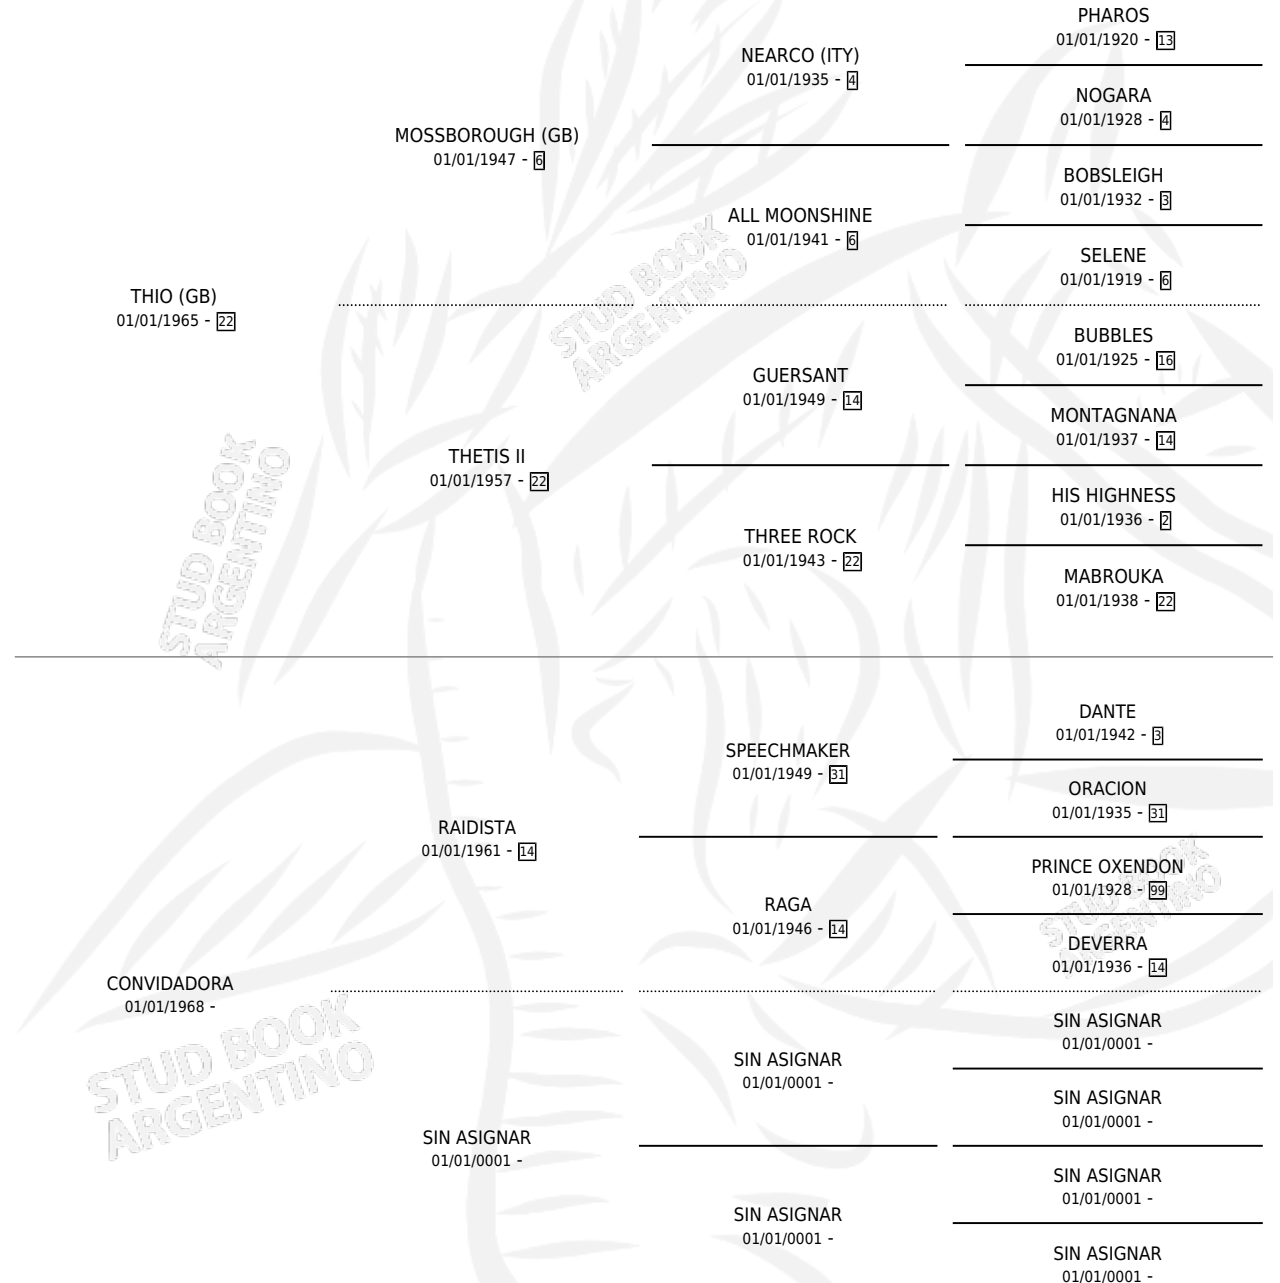

LA INVITADA

por THIO (GB) y CONVIDADORA por RAIDISTA

Argentina · Hembra · Alazan · SP · 01/01/1974
Familia · Volumen 28

ESTADO

TIPIFICACIÓN SANGUÍNEA	X
TIPIFICACIÓN POR ADN	X
PASAPORTE	X
IDENTIFICACIÓN POR MICROCHIP	X
REPRODUCTOR	✓

Lugar de nacimiento: Campo particular

Criador: Sarquiz Jose Alberto

~

HIJOS

	MACHOS	HEMBRAS
4 NACIERON	1	3
1 CORRIERON	0	1

SIN ACTUACIONES

PEDIGREE

S