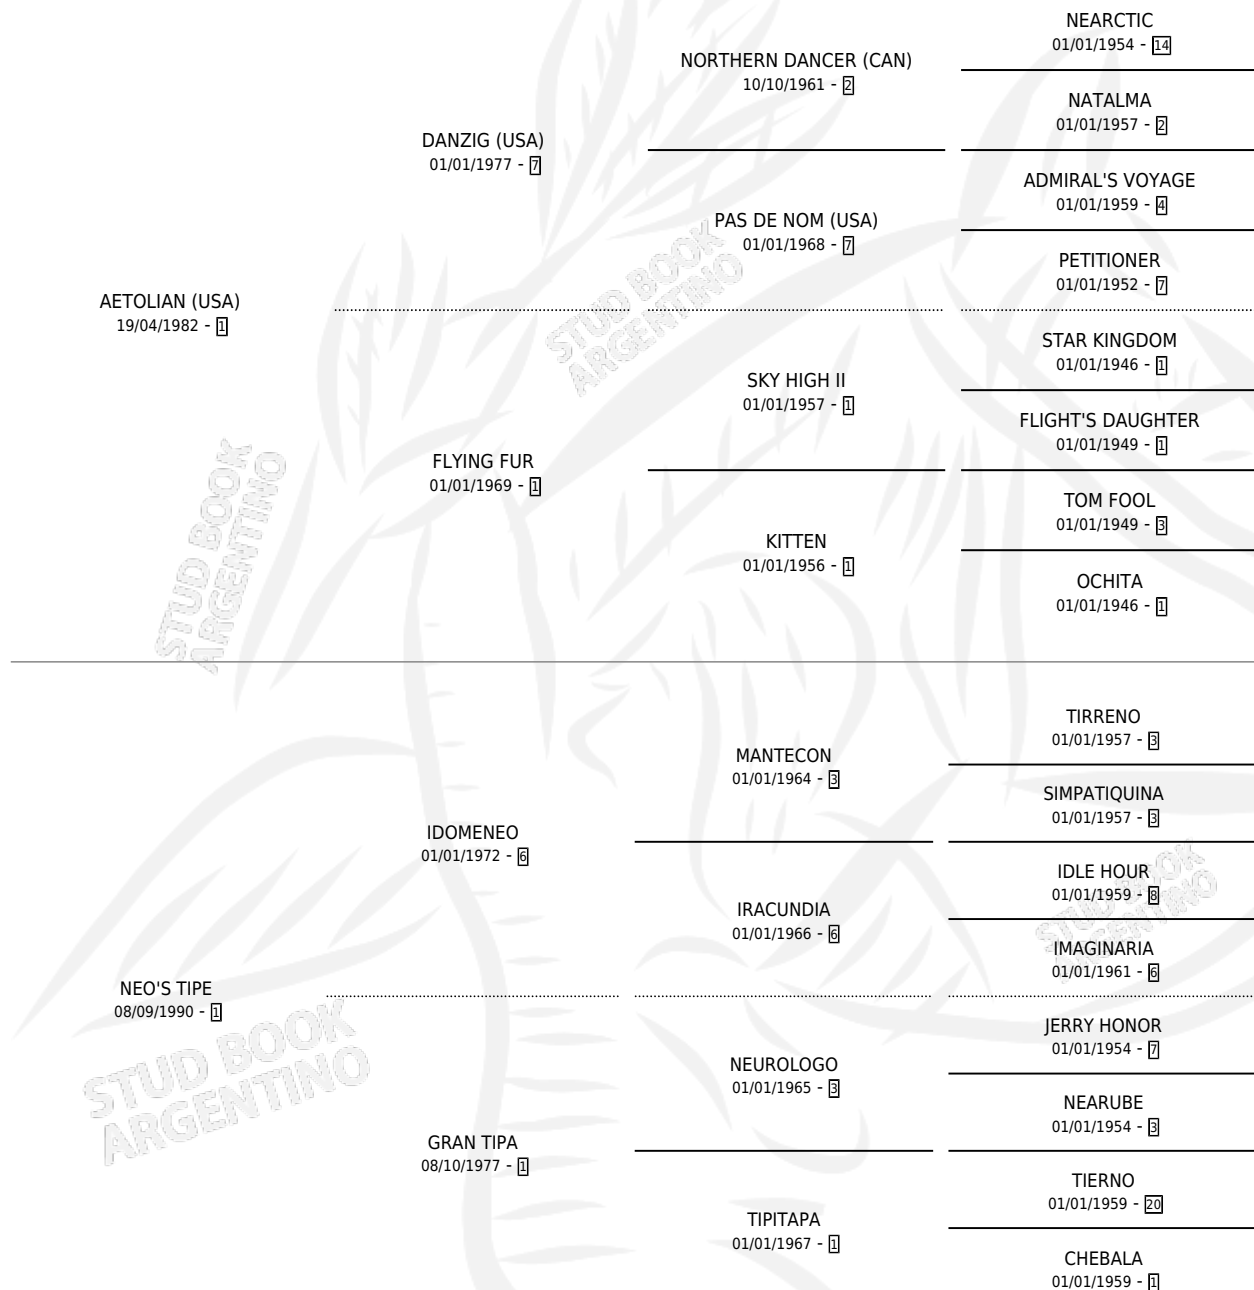

Lugar de nacimiento: Cross

Criador: Milovich Juan

~

HIJOS

	MACHOS	HEMBRAS
1 NACIERON	0	1
1 CORRIERON	0	1

SIN ACTUACIONES

PEDIGREE

CAMPAÑA

Solo carreras oficiales de Argentina

POR EDAD

EDAD	CC	1°	2°	3°	4°	5°	NP	CLC	CLG	CLCG1	CLGG1	IMPORTE	GANANCIA / CC
3 AÑOS	5	0	3	0	2	0	0	0	0	0	0	\$14,700	\$2,940
4 AÑOS	1	0	0	0	1	0	0	0	0	0	0	\$1,140	\$1,140
TOTALES	6	0	3	0	3	0	0	0	0	0	0	\$15,840	\$2,640
%		0.0%	50.0%	0.0%	50.0%	0.0%	0.0%	0.0%	0.0%	0.0%	0.0%		