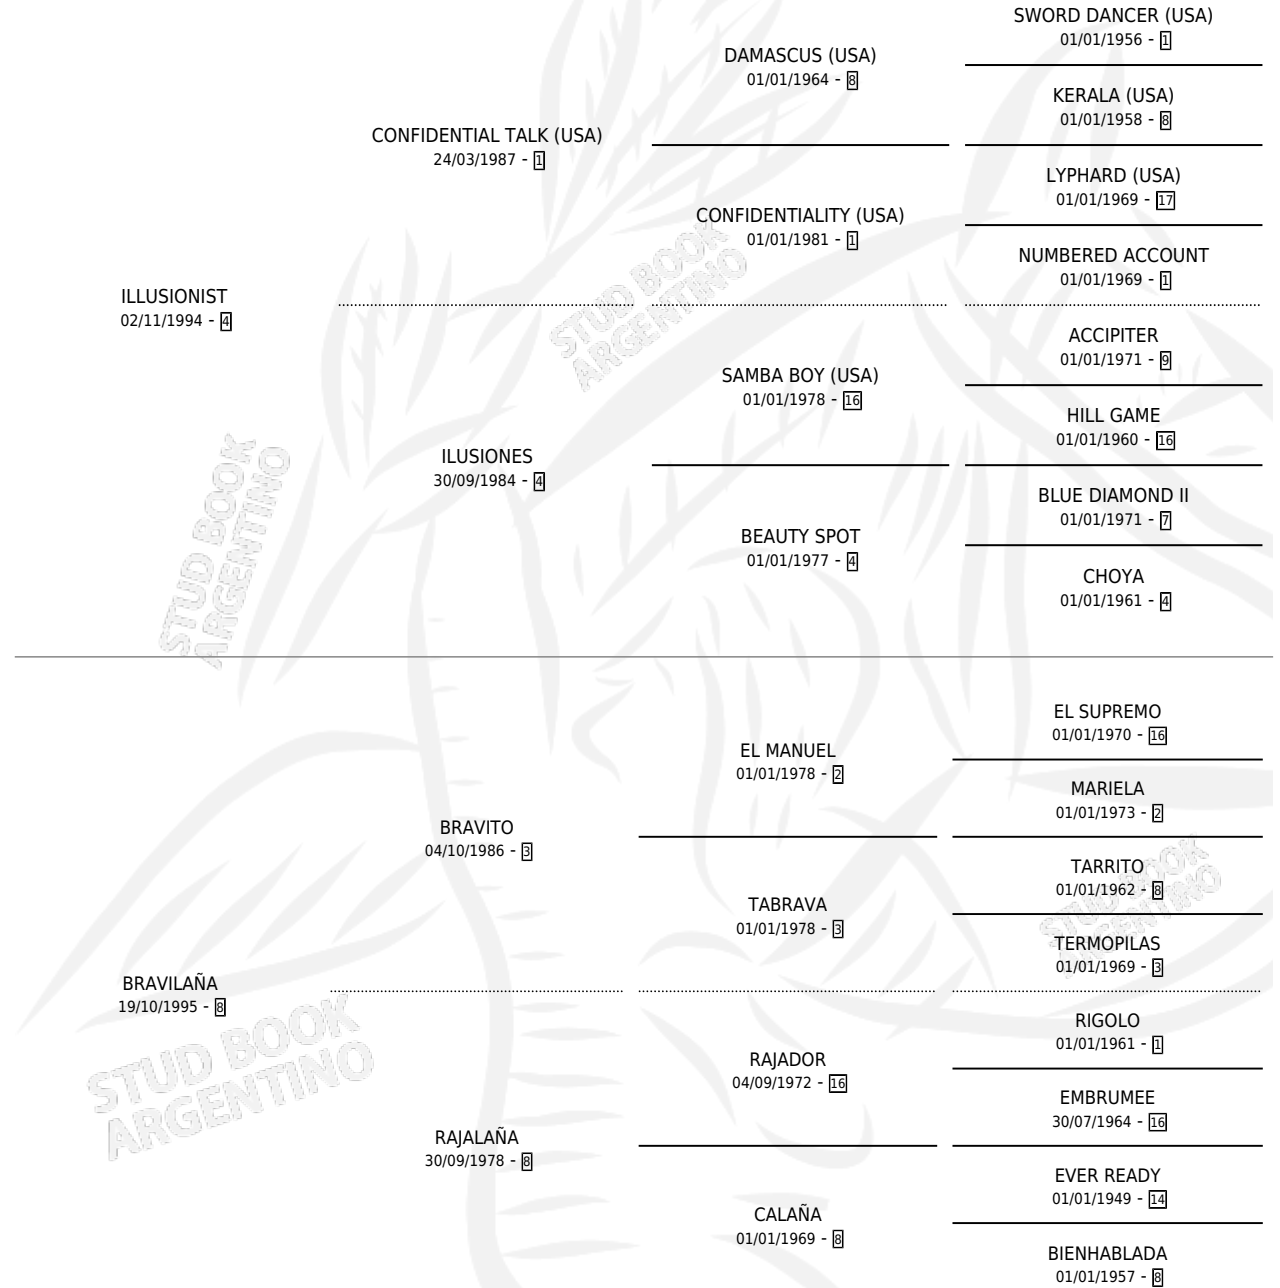

BRAVISIONES

por ILLUSIONIST y BRAVILAÑA por BRAVITO

Argentina · Hembra · Alazan · SP · 10/09/2002
Familia 8-c · Volumen 38

ESTADO

TIPIFICACIÓN SANGUÍNEA	✓
TIPIFICACIÓN POR ADN	X
PASAPORTE	X
IDENTIFICACIÓN POR MICROCHIP	X
REPRODUCTOR	X

Lugar de nacimiento: El Cañadon

Criador: El Cañadon

PEDIGREE

BRAVISIONES

Datos oficiales del Stud Book Argentino

Documento generado el 04/05/2026

studbook.org.ar