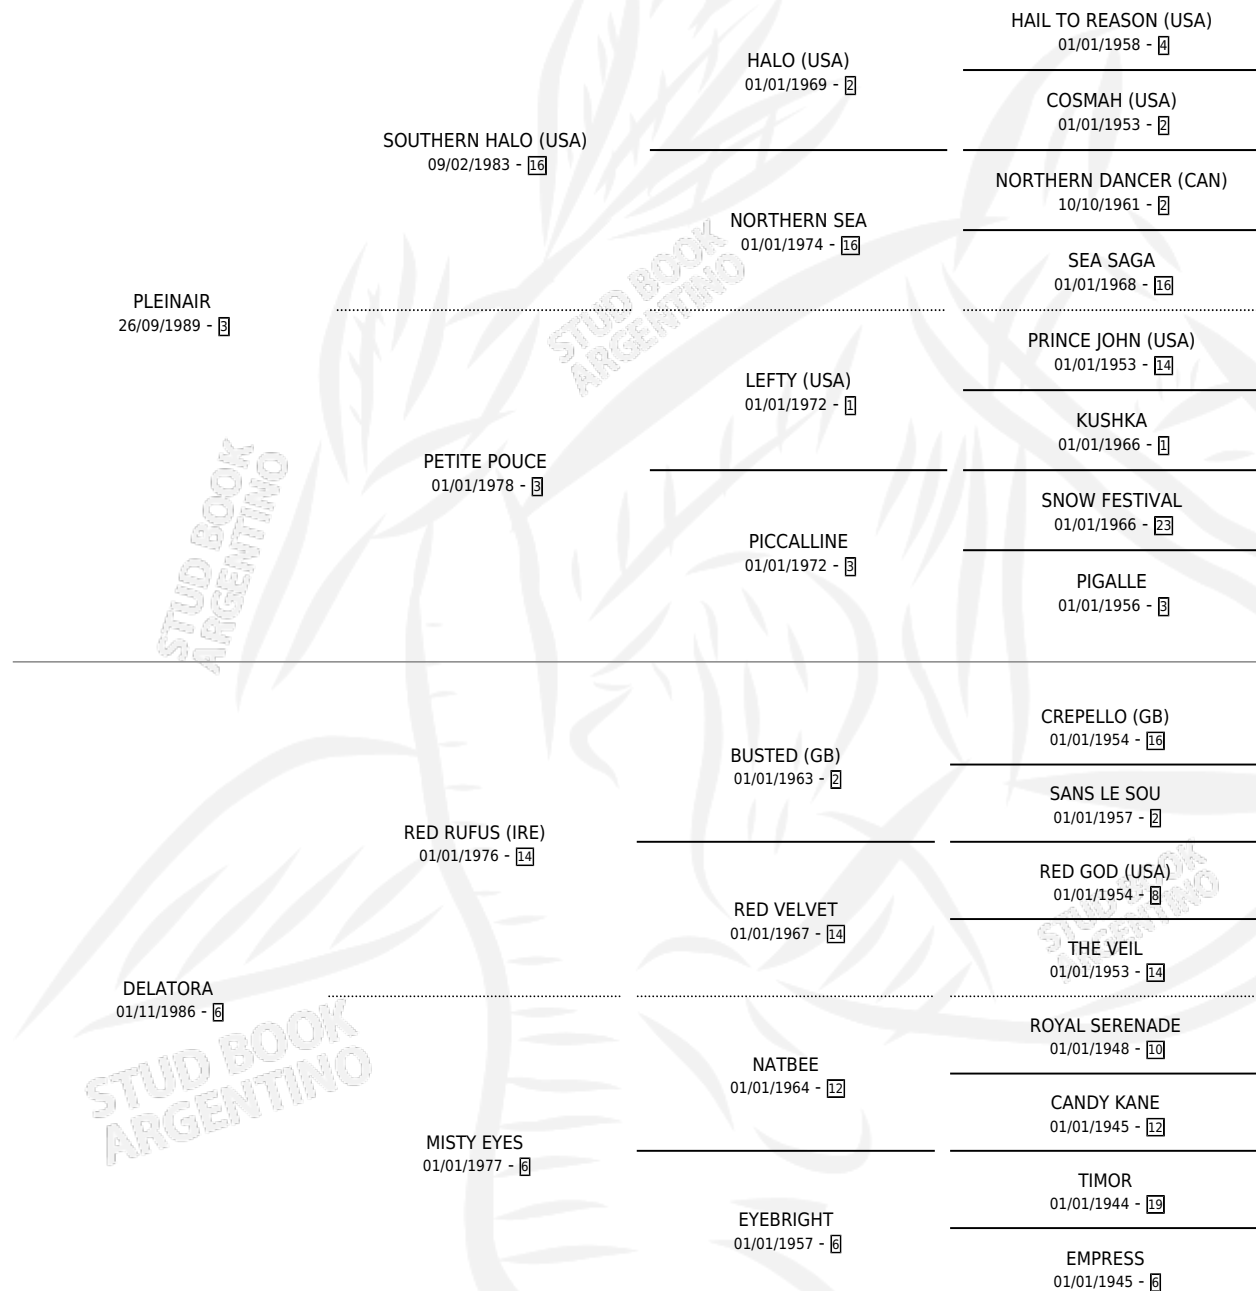

HALO DELATOR

por PLEINAIR y DELATORA por RED RUFUS (IRE)

Argentina · Macho · Zaino · SP · 20/09/2002
Familia 6-f · Volumen 38

ESTADO

TIPIFICACIÓN SANGUÍNEA	✓
TIPIFICACIÓN POR ADN	X
PASAPORTE	X
IDENTIFICACIÓN POR MICROCHIP	X
REPRODUCTOR	X

Lugar de nacimiento: Santa Dominga

Criador: Sin dato

PEDIGREE

CAMPAÑA

Solo carreras oficiales de Argentina

POR EDAD

EDAD	CC	1°	2°	3°	4°	5°	NP	CLC	CLG	CLCG1	CLGG1	IMPORTE	GANANCIA / CC
3 AÑOS	2	0	0	0	1	0	1	0	0	0	0	\$150	\$75
TOTALES	2	0	0	0	1	0	1	0	0	0	0	\$150	\$75
%		0.0%	0.0%	0.0%	50.0%	0.0%	50.0%	0.0%	0.0%	0.0%	0.0%		