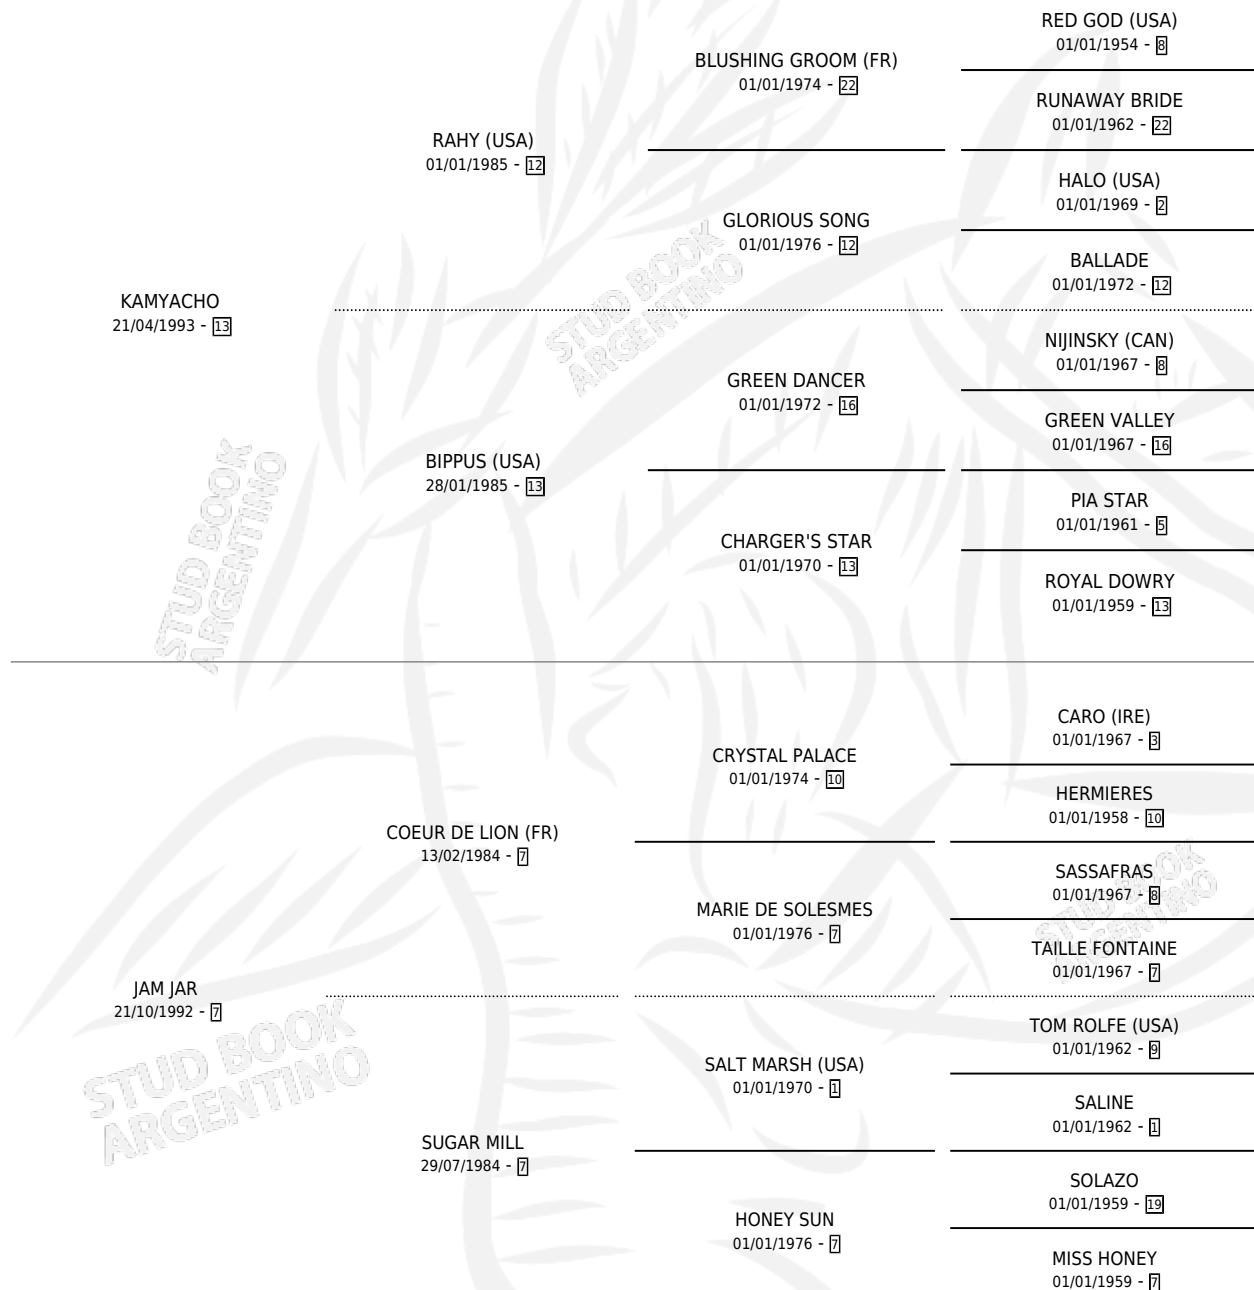

LORD RAHY

por KAMYACHO y JAM JAR por COEUR DE LION (FR)

Argentina · Macho · Alazan · SP · 18/09/2002
Familia 7-d · Volumen 38

ESTADO

TIPIFICACIÓN SANGUÍNEA	✓
TIPIFICACIÓN POR ADN	X
PASAPORTE	X
IDENTIFICACIÓN POR MICROCHIP	X
REPRODUCTOR	X

Lugar de nacimiento: Viejo Tombo

Criador: Viejo Tombo

PEDIGREE