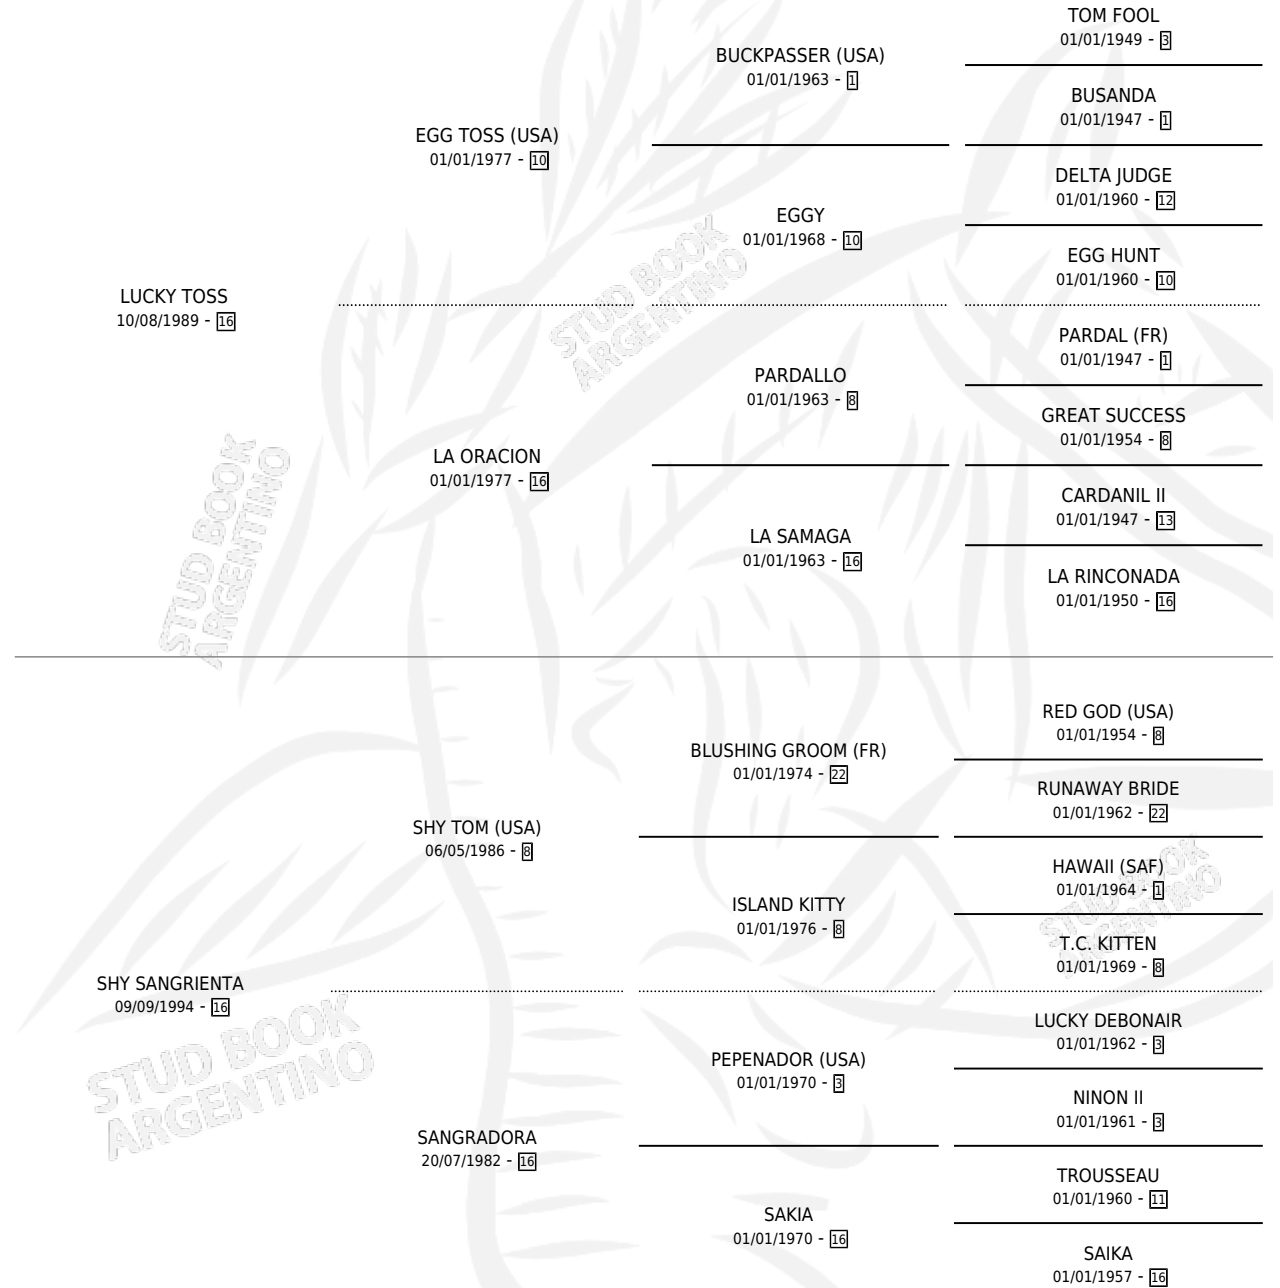

SHYTOSSA

por LUCKY TOSS y SHY SANGRIENTA por SHY TOM (USA)

Argentina · Hembra · Zaino · SP · 17/10/2002
Familia 16-e · Volumen 38

ESTADO

TIPIFICACIÓN SANGUÍNEA	✓
TIPIFICACIÓN POR ADN	✓
PASAPORTE	X
IDENTIFICACIÓN POR MICROCHIP	X
REPRODUCTOR	✓

Lugar de nacimiento: Beclajor

Criador: Beclajor

~

HIJOS

	MACHOS	HEMBRAS
3 NACIERON	1	2

SIN ACTUACIONES

PEDIGREE