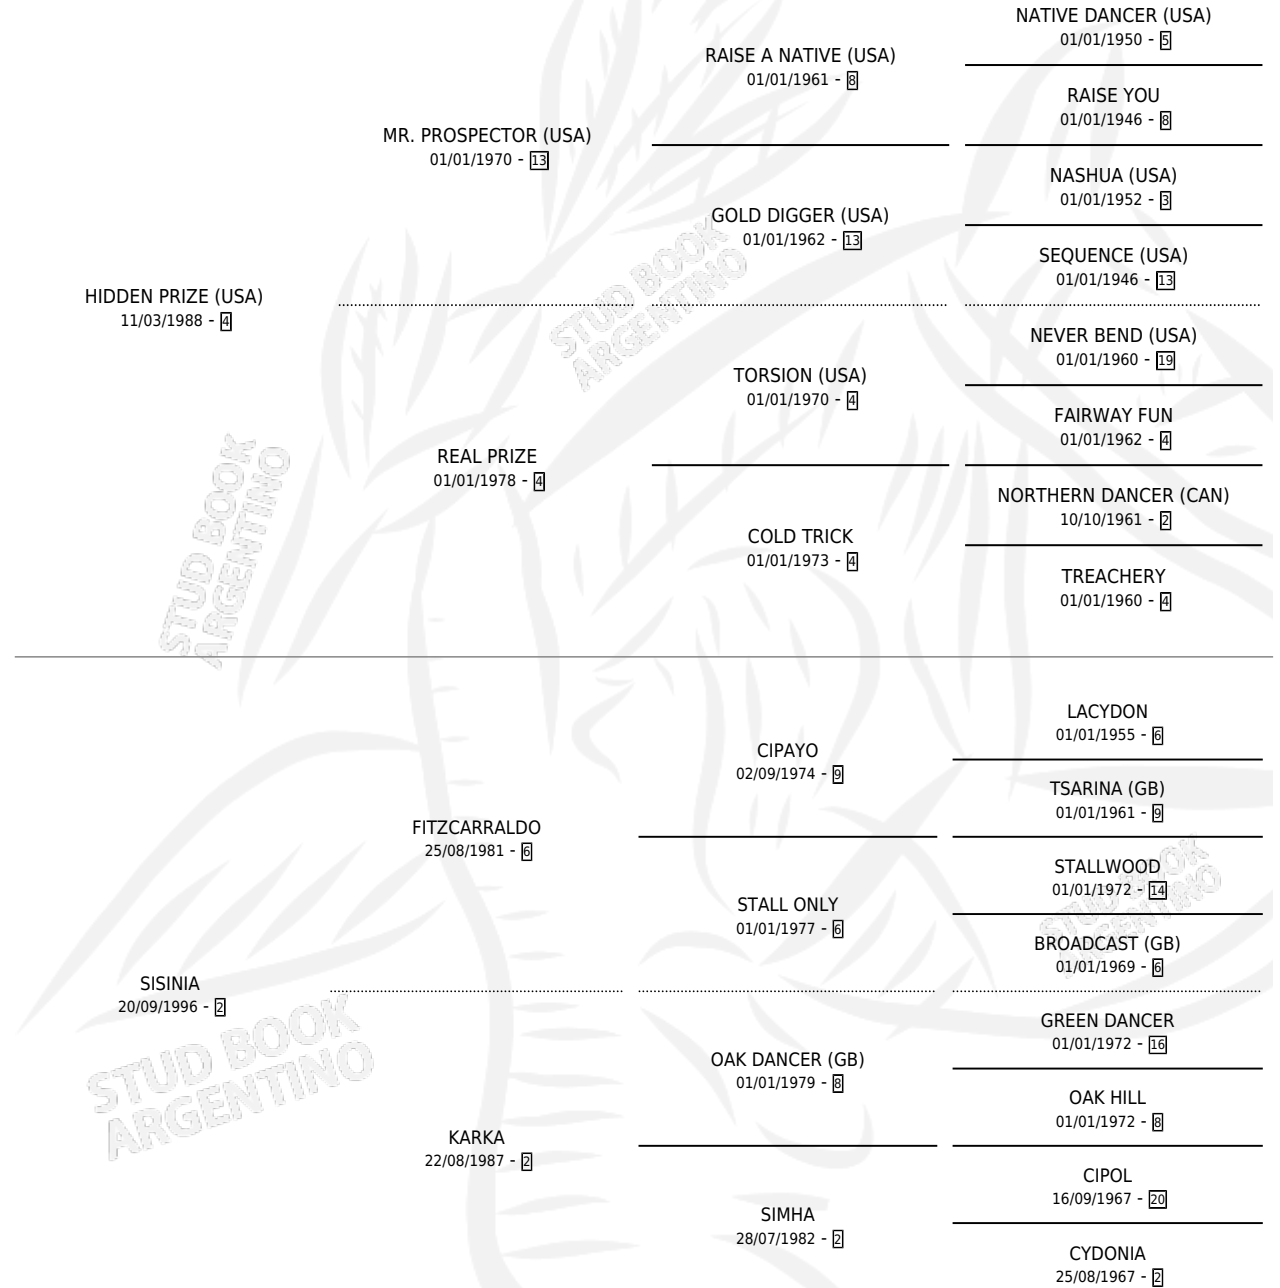

PROBATISSIMA

por **HIDDEN PRIZE (USA)** y **SISINIA** por **FITZCARRALDO**

Argentina · Hembra · Zaino Colorado · SP · 18/09/2002
Familia 2-f · Volumen 38

ESTADO

TIPIFICACIÓN SANGUÍNEA	✓
TIPIFICACIÓN POR ADN	X
PASAPORTE	X
IDENTIFICACIÓN POR MICROCHIP	X
REPRODUCTOR	X

Lugar de nacimiento: Comalal

Criador: Comalal

PEDIGREE