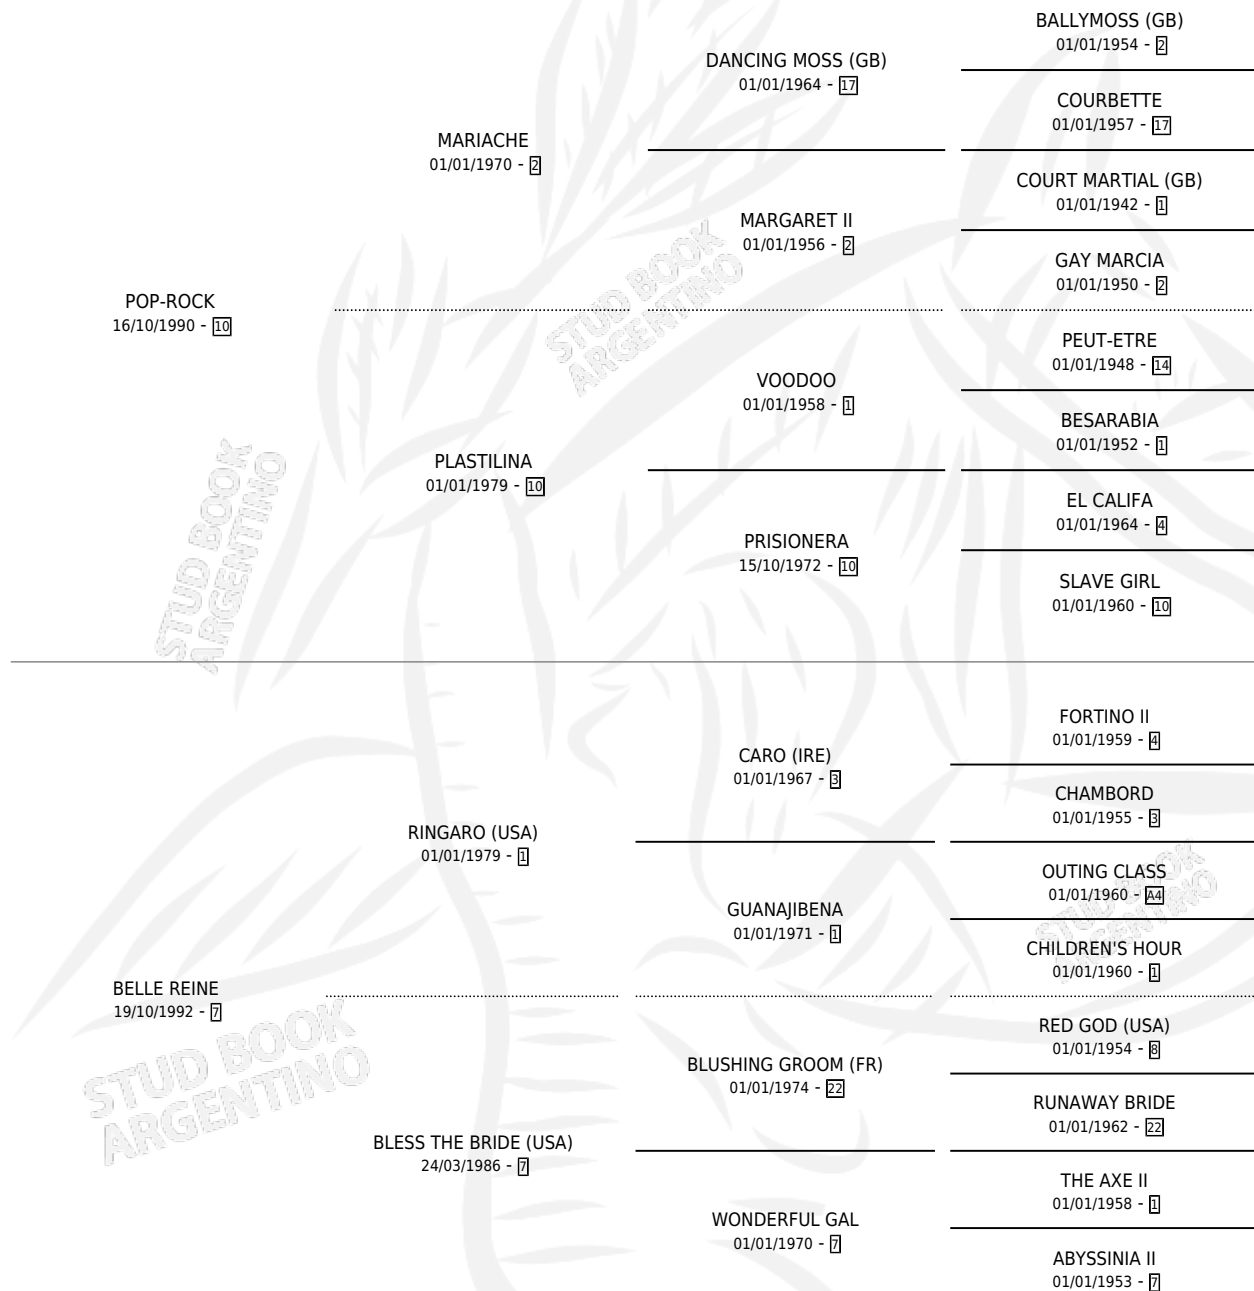

BELLACA POP

por POP-ROCK y BELLE REINE por RINGARO (USA)

Argentina · Hembra · Tordillo · SP · 06/10/2002
Familia 7-a · Volumen 38

ESTADO

TIPIFICACIÓN SANGUÍNEA	✓
TIPIFICACIÓN POR ADN	X
PASAPORTE	X
IDENTIFICACIÓN POR MICROCHIP	X
REPRODUCTOR	X

Lugar de nacimiento: Santo Stefano

Criador: Santo Stefano

PEDIGREE