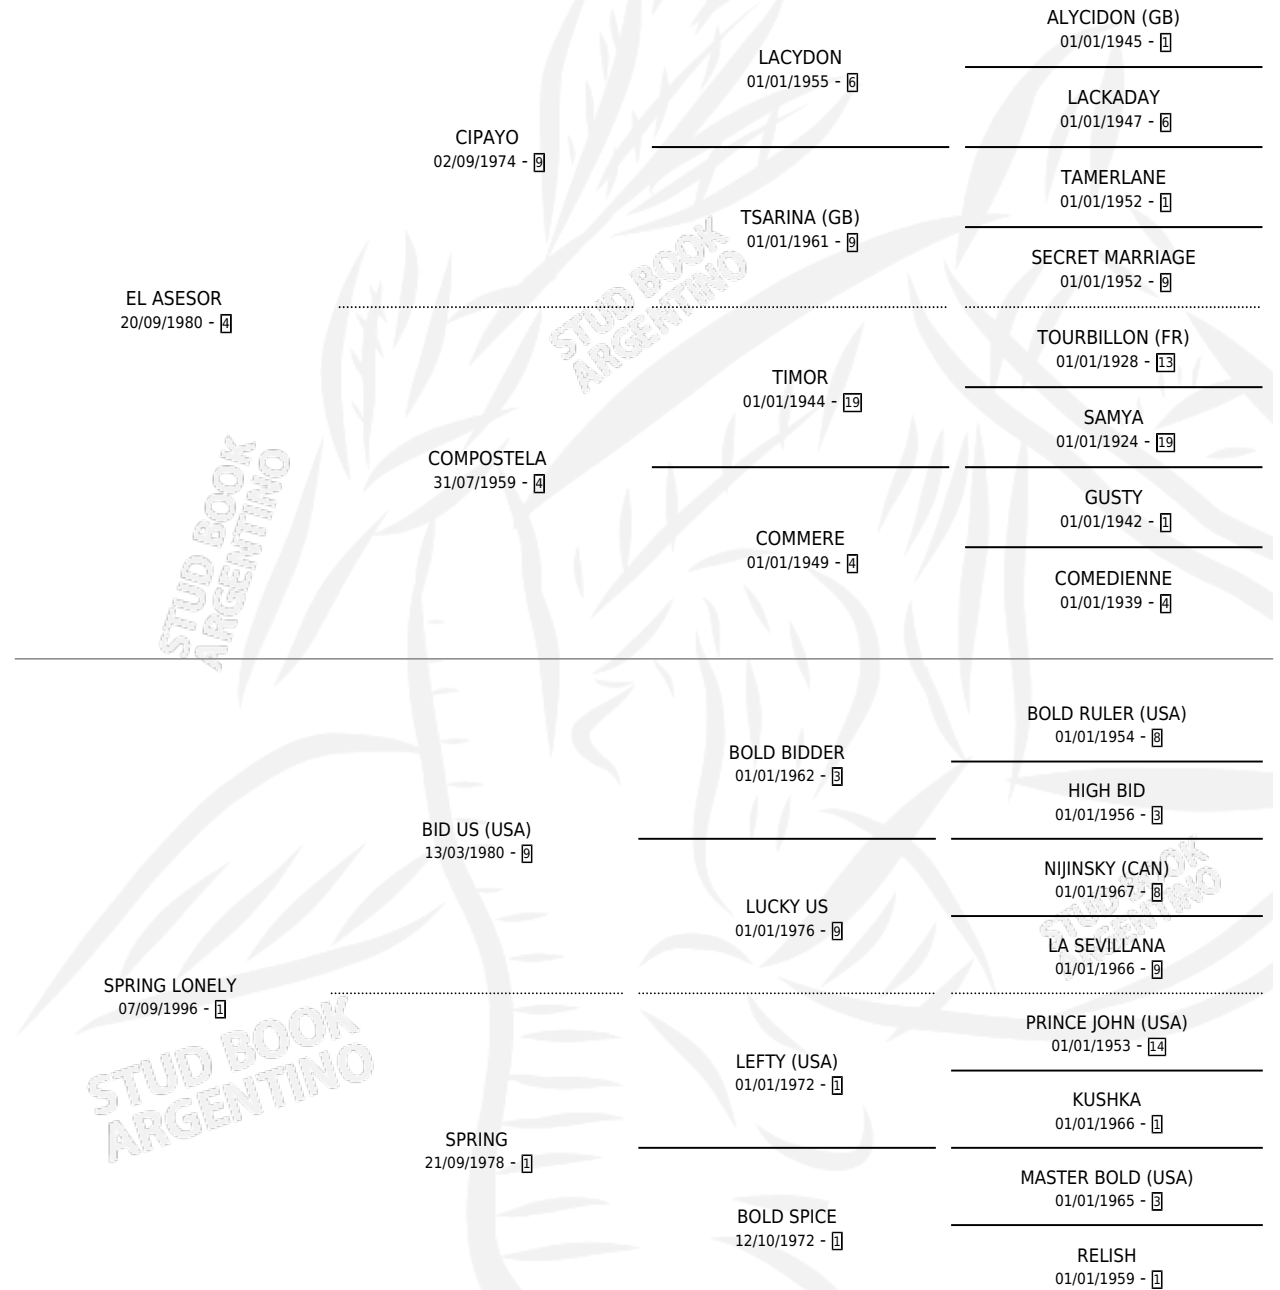

SEÑORA INES

por EL ASESOR y SPRING LONELY por BID US (USA)

Argentina · Hembra · Alazan · SP · 13/09/2002
Familia 1-n · Volumen 38

ESTADO

TIPIFICACIÓN SANGUÍNEA	✓
TIPIFICACIÓN POR ADN	X
PASAPORTE	X
IDENTIFICACIÓN POR MICROCHIP	X
REPRODUCTOR	X

Lugar de nacimiento: Panamericano

Criador: Rech Hector Remigio

PEDIGREE

CAMPAÑA

Solo carreras oficiales de Argentina

POR EDAD

EDAD	CC	1°	2°	3°	4°	5°	NP	CLC	CLG	CLCG1	CLGG1	IMPORTE	GANANCIA / CC
3 AÑOS	4	0	0	0	0	0	4	0	0	0	0	\$0	\$0
4 AÑOS	2	0	0	0	0	0	2	0	0	0	0	\$0	\$0
TOTALES	6	0	0	0	0	0	6	0	0	0	0	\$0	\$0
%		0.0%	0.0%	0.0%	0.0%	0.0%	100%	0.0%	0.0%	0.0%	0.0%		