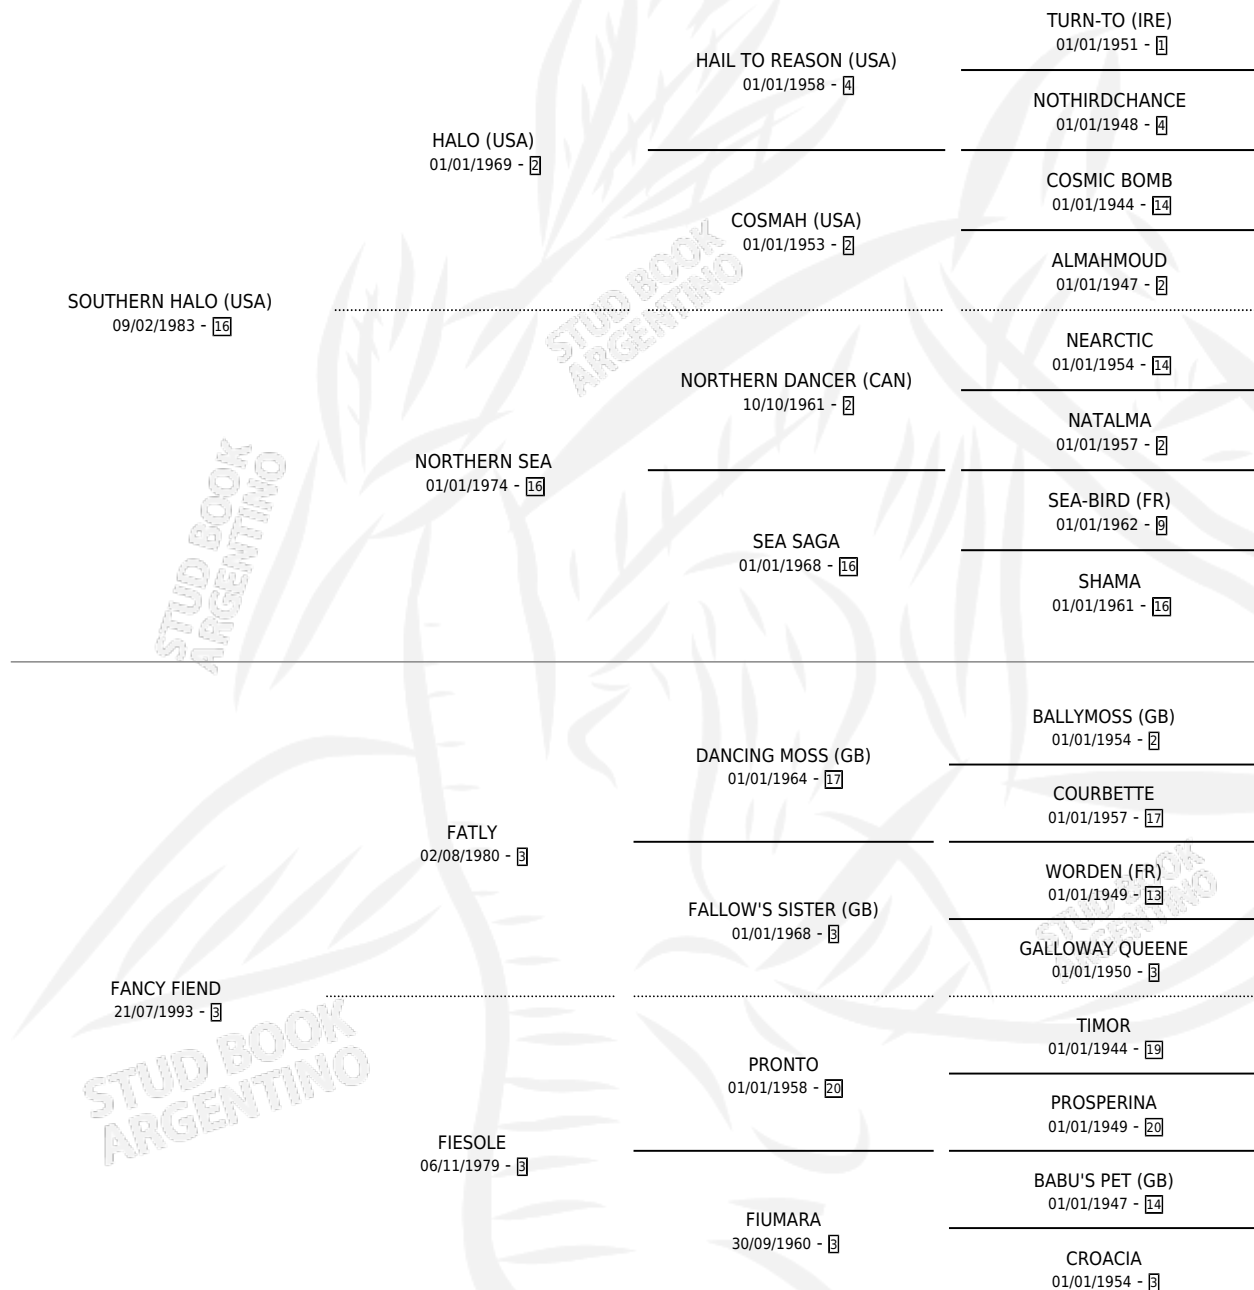

FELSINA

por SOUTHERN HALO (USA) y FANCY FIEND por FATLY

Argentina · Hembra · Alazan Tostado · SP · 24/09/2002
Familia 3-b · Volumen 38

ESTADO

TIPIFICACIÓN SANGUÍNEA	✓
TIPIFICACIÓN POR ADN	✓
PASAPORTE	X
IDENTIFICACIÓN POR MICROCHIP	X
REPRODUCTOR	✓

Lugar de nacimiento: Clausan

Criador: Clausan

~

HIJOS

	MACHOS	HEMBRAS
13 NACIERON	5	8
8 CORRIERON	2	6
2 GANARON	0	2
0 GANADORES CL	0 GANADORES GR	0 GANADORES G1

PEDIGREE

S

cimientos 13 / Efectividad 76.47%

PADRILLO	PRODUCTO	CRIADOR	1ER SERVICIO	ÚLTIMO SERVICIO
TOMERO	∅		28/10/2024	30/10/2024
FELSINA TOMERO	INESPERADO TOM (M A, 29/10/2023)	UCCELLI GUSTAVO ENRIQUE	24/11/2022	24/11/2022
Datos oficiales del Stud Book Argentino GLORY SEATTLE	∅		10/12/2021	10/12/2021
Documentó generado el 02/05/2026 QUE VIDA BUENA	∅		06/12/2020	06/12/2020
studbook.org.ar RUSSIAN BLUE (IRE)	TREMENDA HALO (H Z, 28/10/2019)	UCCELLI GUSTAVO ENRIQUE	30/10/2018	30/10/2018
RUSSIAN BLUE (IRE)	DIVA RUSSA (H Z, 10/10/2018) •MURIÓ EL 01/02/2019•	OJOS AZULES	27/10/2017	27/10/2017
RUSSIAN BLUE (IRE)	CHINO BLUE (M A, 30/09/2017)	OJOS AZULES	30/09/2016	30/09/2016
EMPEROR JONES (USA)	∅		30/11/2015	30/11/2015
EMPEROR JONES (USA)	HALO EMPER (M Z, 22/11/2015)	OJOS AZULES	20/11/2014	20/11/2014
RUSSIAN BLUE (IRE)	BEAUTIFUL BLUE (H A, 08/11/2014)	OJOS AZULES	22/11/2013	22/11/2013
EL CORREDOR (USA)	CORREDOR HALO (M A, 13/11/2013)	OJOS AZULES	13/11/2012	13/11/2012
RUSSIAN BLUE (IRE)	FUISTE TU (H ZD, 26/09/2012)	LA QUEBRADA	05/10/2011	05/10/2011
THE LEOPARD (USA)	TAN FELINO (M Z, 07/09/2011) •MURIÓ EL 05/06/2012•	LA QUEBRADA	09/09/2010	09/09/2010
APTITUDE (USA)	FIUMATA (H Z, 09/08/2010)	LA QUEBRADA	18/08/2009	18/08/2009
KING'S BEST (USA)	FRESQUE (H Z, 10/11/2008)	VACACION	18/11/2007	10/12/2007
NOT FOR SALE	FRENCHIE (H Z, 31/10/2007)	VACACION	11/10/2006	26/11/2006
SHUTTLE DIPLOMACY (USA)	FACCIA (H Z, 18/09/2006)	VACACION	05/10/2005	05/10/2005