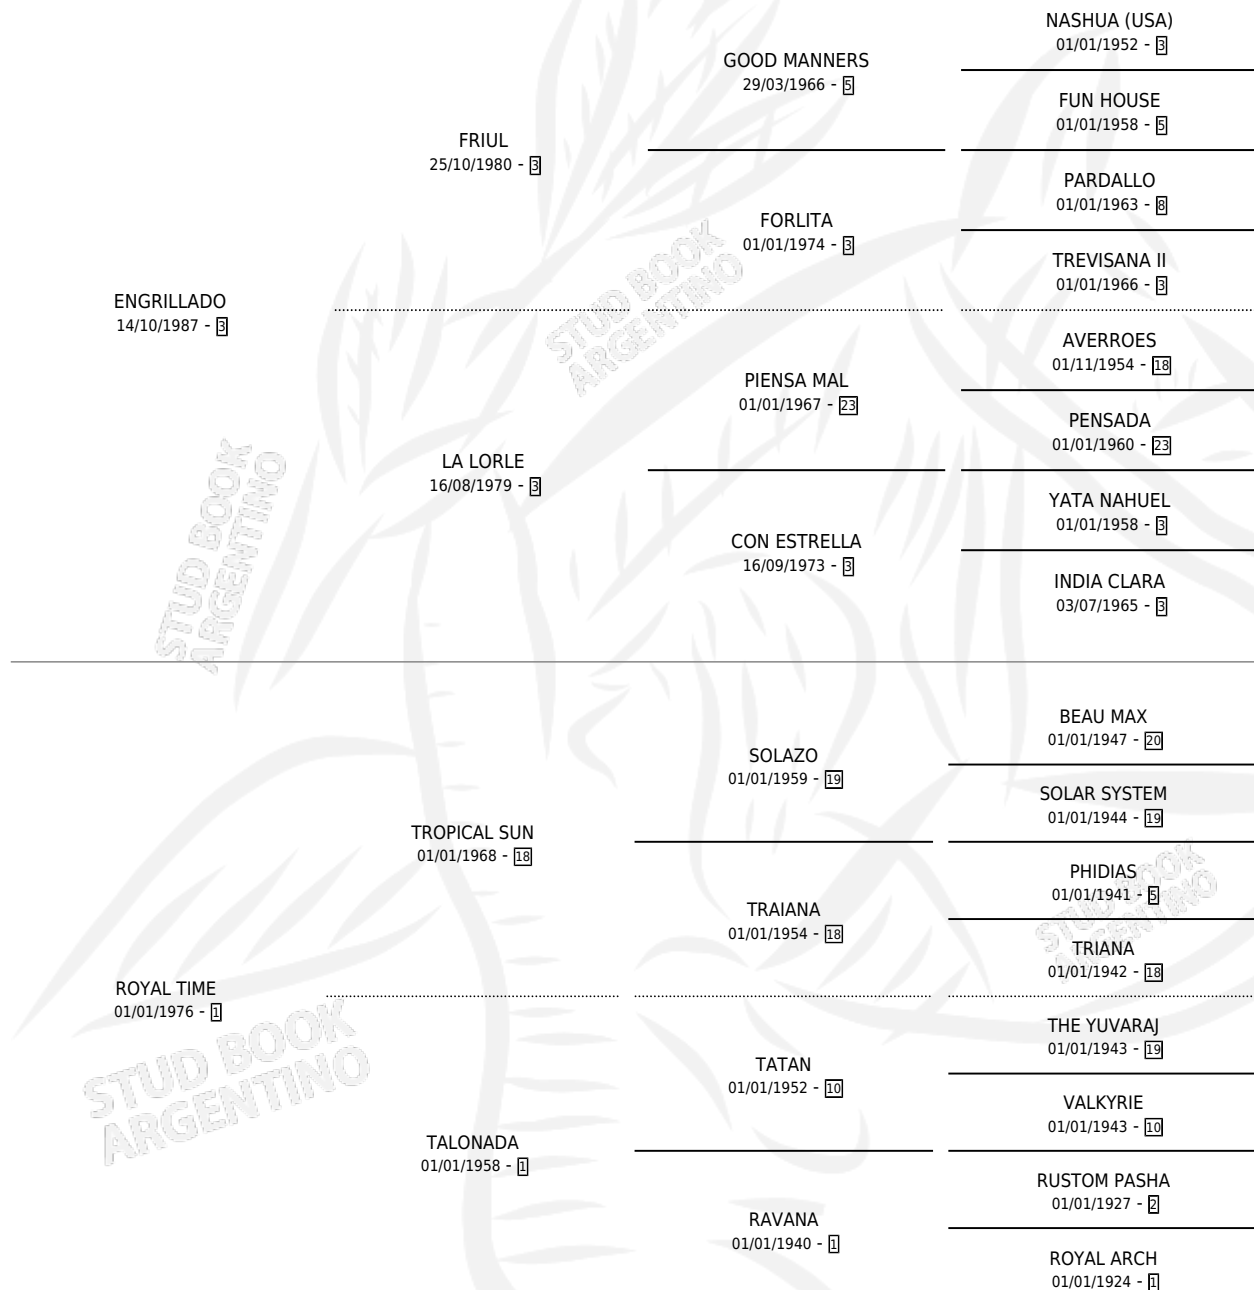

## ESTADO

TIPIFICACIÓN SANGUÍNEA	✓
TIPIFICACIÓN POR ADN	✓
PASAPORTE	X
IDENTIFICACIÓN POR MICROCHIP	X
REPRODUCTOR	✓

**Lugar de nacimiento:** Clausan

**Criador:** Clausan

~

## PEDIGREE

**EXPORTACIÓN / IMPORTACIÓN**

FECHA	MOVIMIENTO	PAÍS
28/06/2011	EXPORTADO	PERU

~

**CAMPAÑA**

Solo carreras oficiales de Argentina