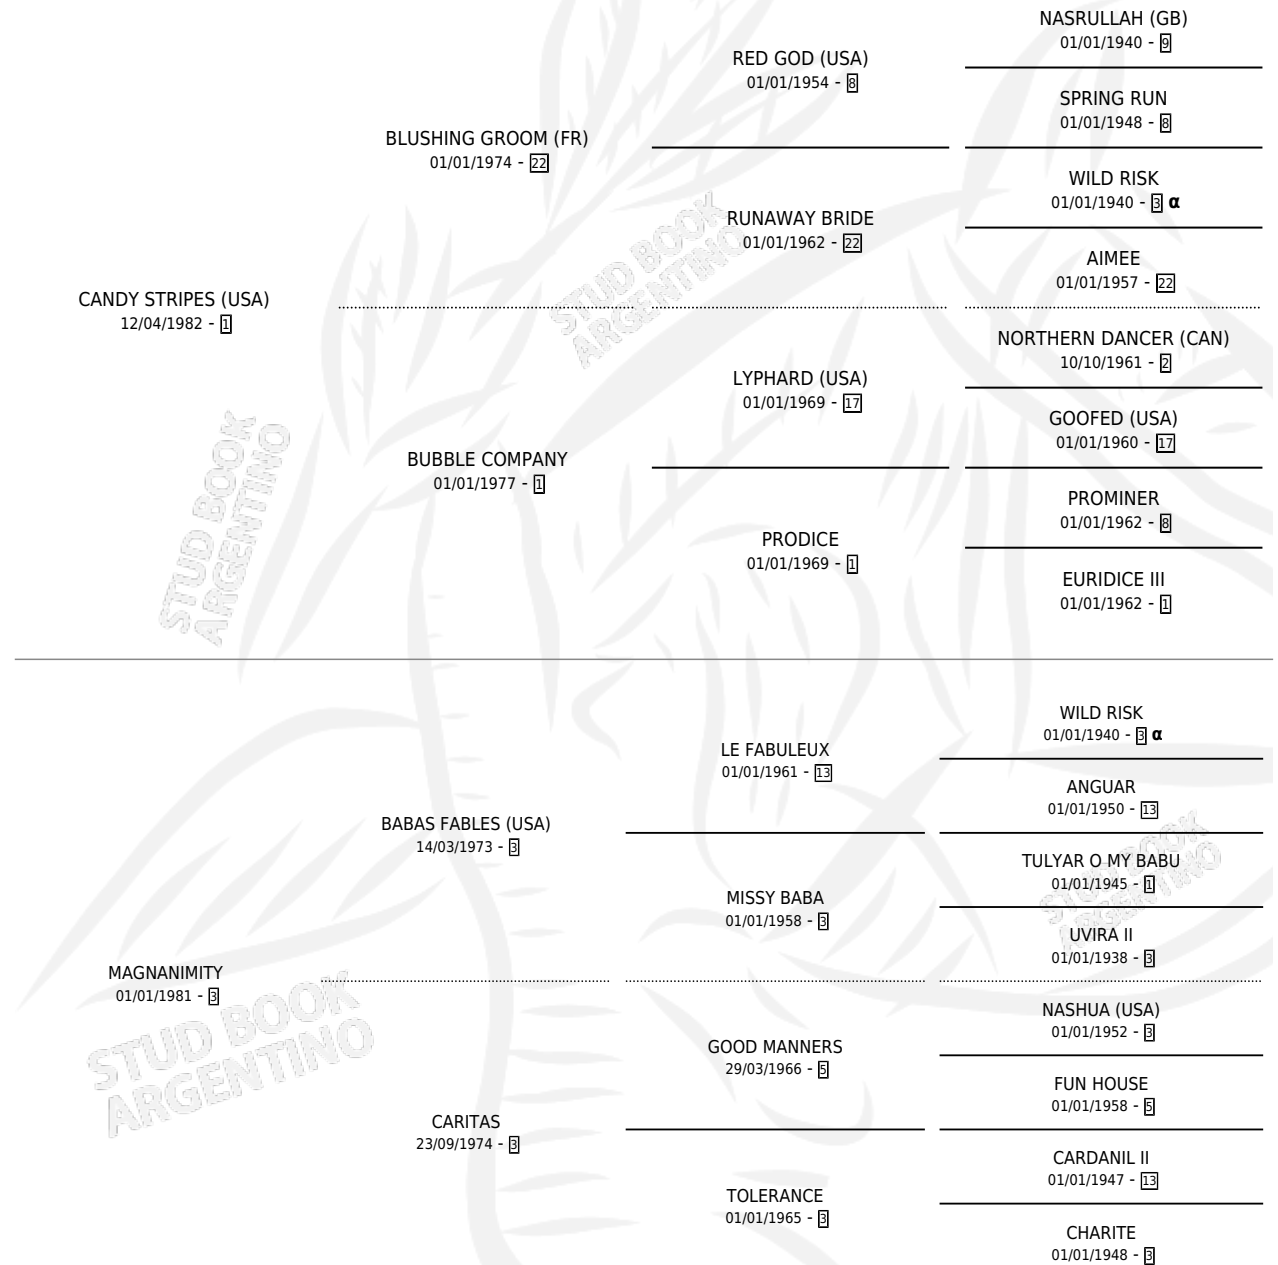

MARLENGO

por **CANDY STRIPES (USA)** y **MAGNANIMITY** por **BABAS FABLES (USA)**

Argentina · Macho · Alazan · SP · 20/09/2002
Familia 3-f · Volumen 38

ESTADO

TIPIFICACIÓN SANGUÍNEA	✓
TIPIFICACIÓN POR ADN	✓
PASAPORTE	X
IDENTIFICACIÓN POR MICROCHIP	X
REPRODUCTOR	✓

Lugar de nacimiento: Clausan
Criador: Clausan

~

HIJOS

	MACHOS	HEMBRAS
3 NACIERON	3	0
SIN ACTUACIONES		

PEDIGREE

INBREEDING : α

CAMPAÑA

Solo carreras oficiales de Argentina