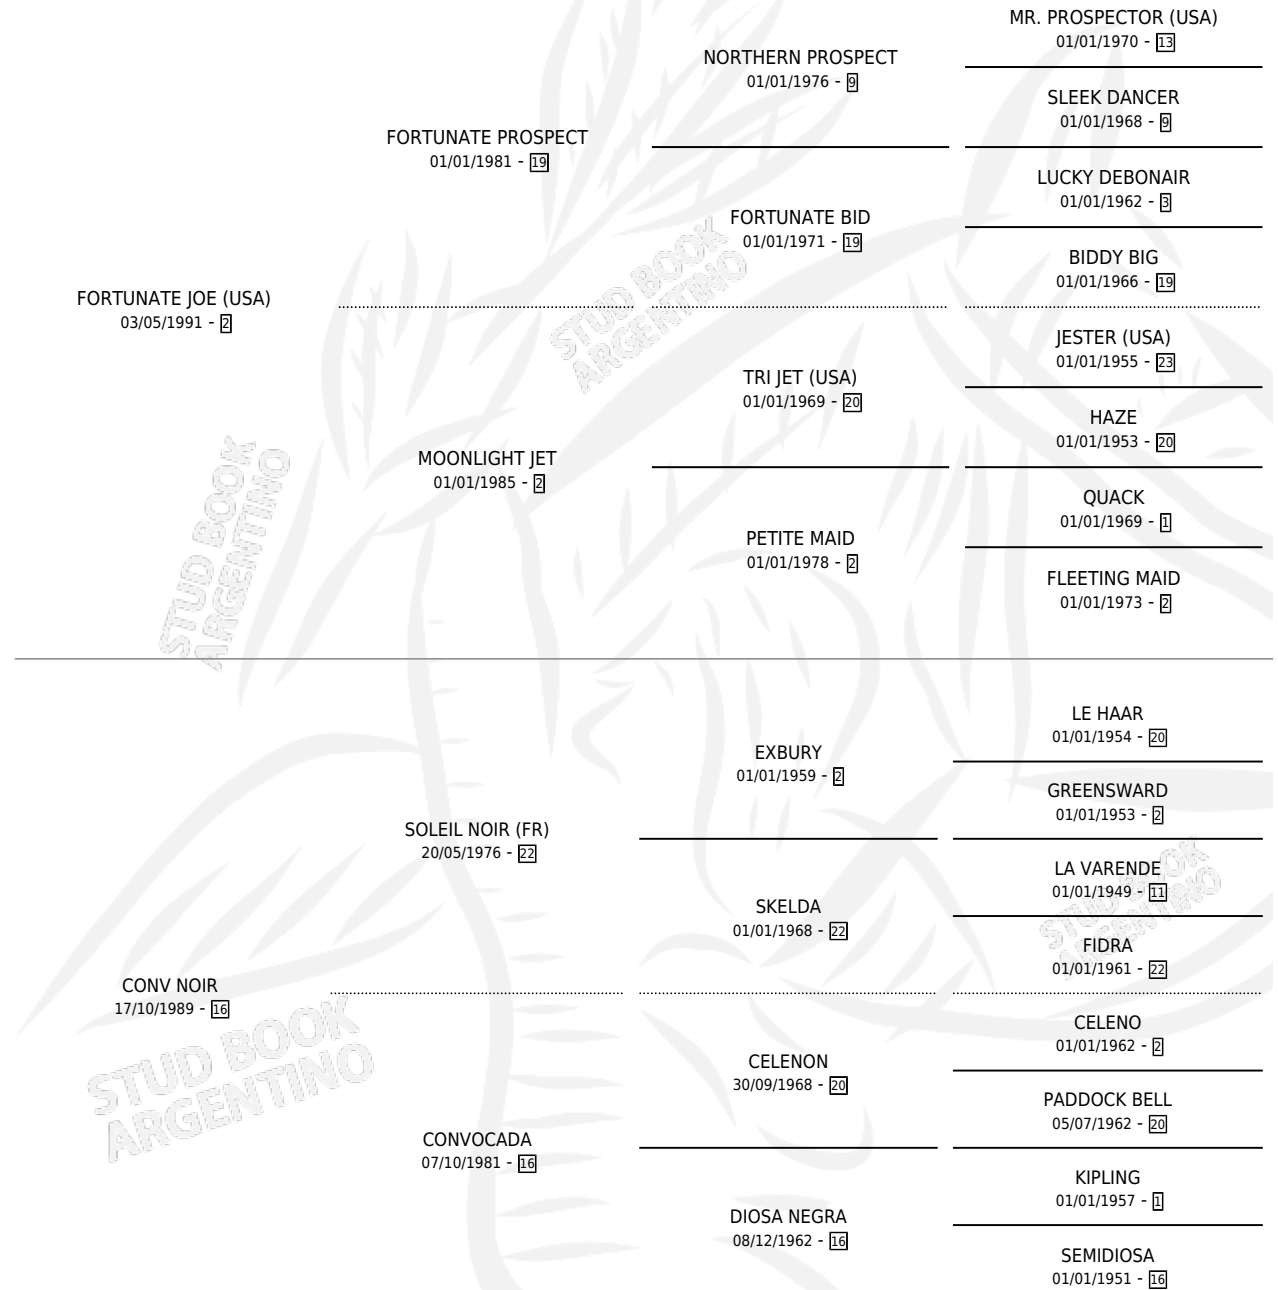

CORIN NOIR

por FORTUNATE JOE (USA) y CONV NOIR por SOLEIL NOIR (FR)

Argentina · Hembra · Tordillo · SP · 18/09/2002
Familia 16-d · Volumen 38

ESTADO

TIPIFICACIÓN SANGUÍNEA	✓
TIPIFICACIÓN POR ADN	✓
PASAPORTE	X
IDENTIFICACIÓN POR MICROCHIP	X
REPRODUCTOR	✓

Lugar de nacimiento: Cumeneyen
Criador: Cumeneyen

~

HIJOS

	MACHOS	HEMBRAS
3 NACIERON	3	0
3 CORRIERON	3	0
1 GANARON	1	0
0 GANADORES CL	0 GANADORES GR	0 GANADORES G1

PEDIGREE

CAMPAÑA

Solo carreras oficiales de Argentina