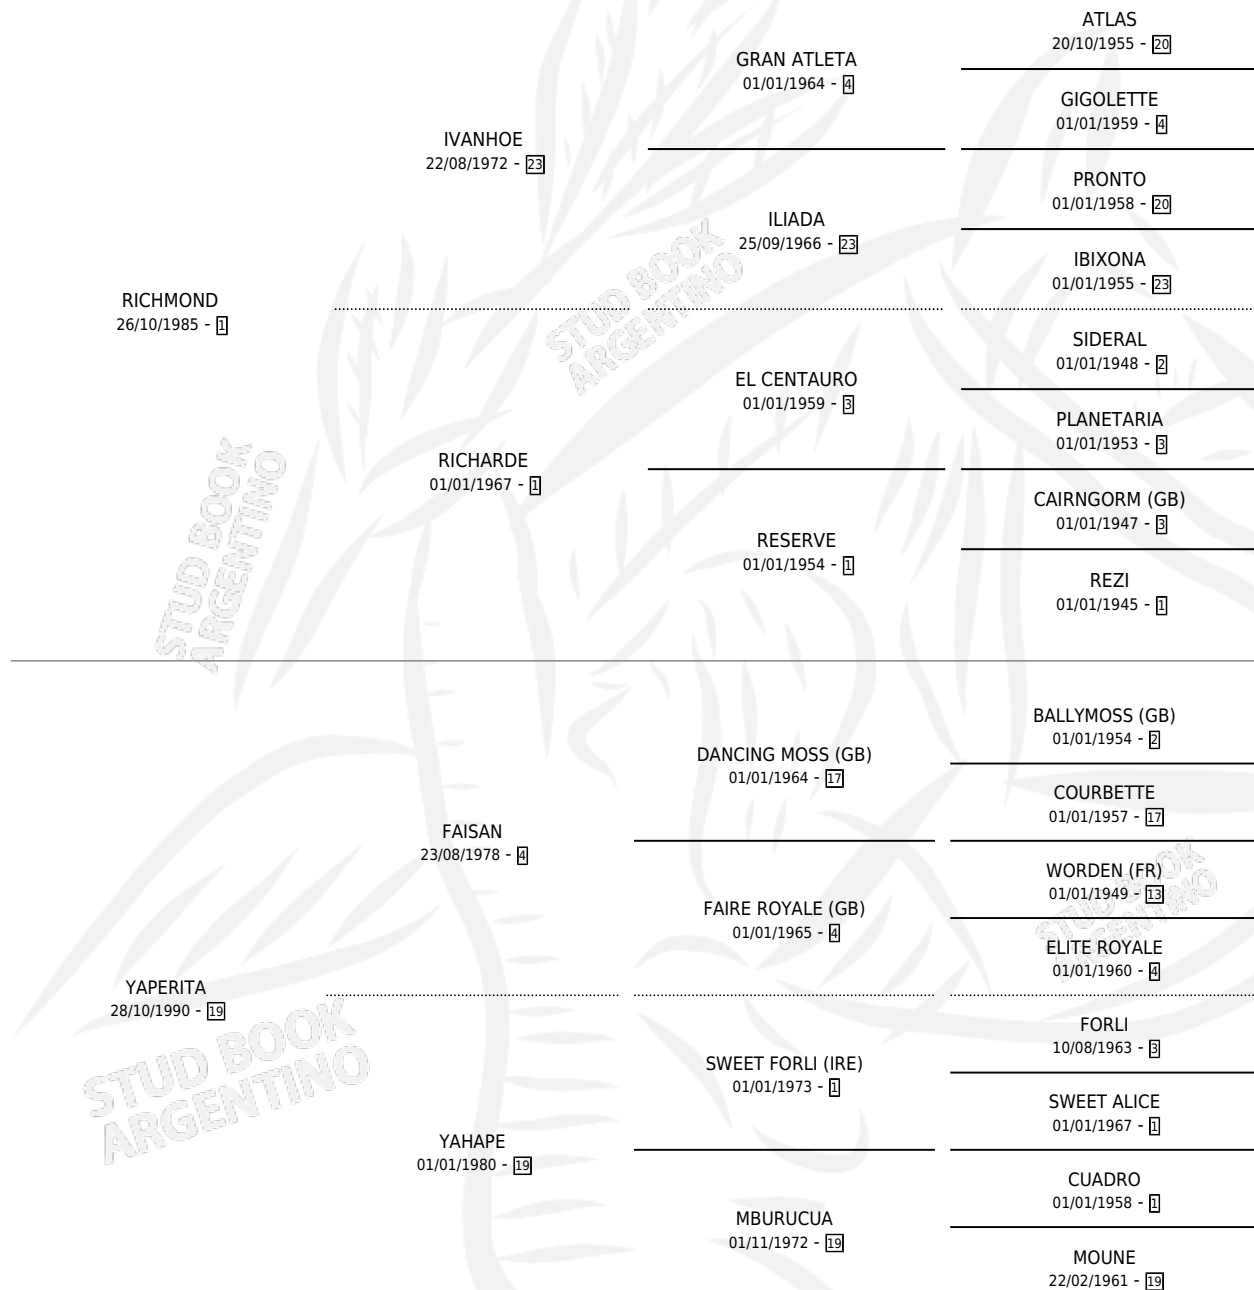

FATINHA

por RICHMOND y YAPERITA por FAISAN

Argentina · Hembra · Alazan · SP · 17/09/2002
Familia 19-a · Volumen 38

ESTADO

TIPIFICACIÓN SANGUÍNEA	✓
TIPIFICACIÓN POR ADN	✓
PASAPORTE	X
IDENTIFICACIÓN POR MICROCHIP	X
REPRODUCTOR	✓

Lugar de nacimiento: Tiempo Record

Criador: Felix Antonio Joaquin

~

HIJOS

	MACHOS	HEMBRAS
3 NACIERON	1	2
2 CORRIERON	0	2
1 GANARON	0	1
0 GANADORES CL	0 GANADORES GR	0 GANADORES G1

PEDIGREE

CAMPAÑA

Solo carreras oficiales de Argentina