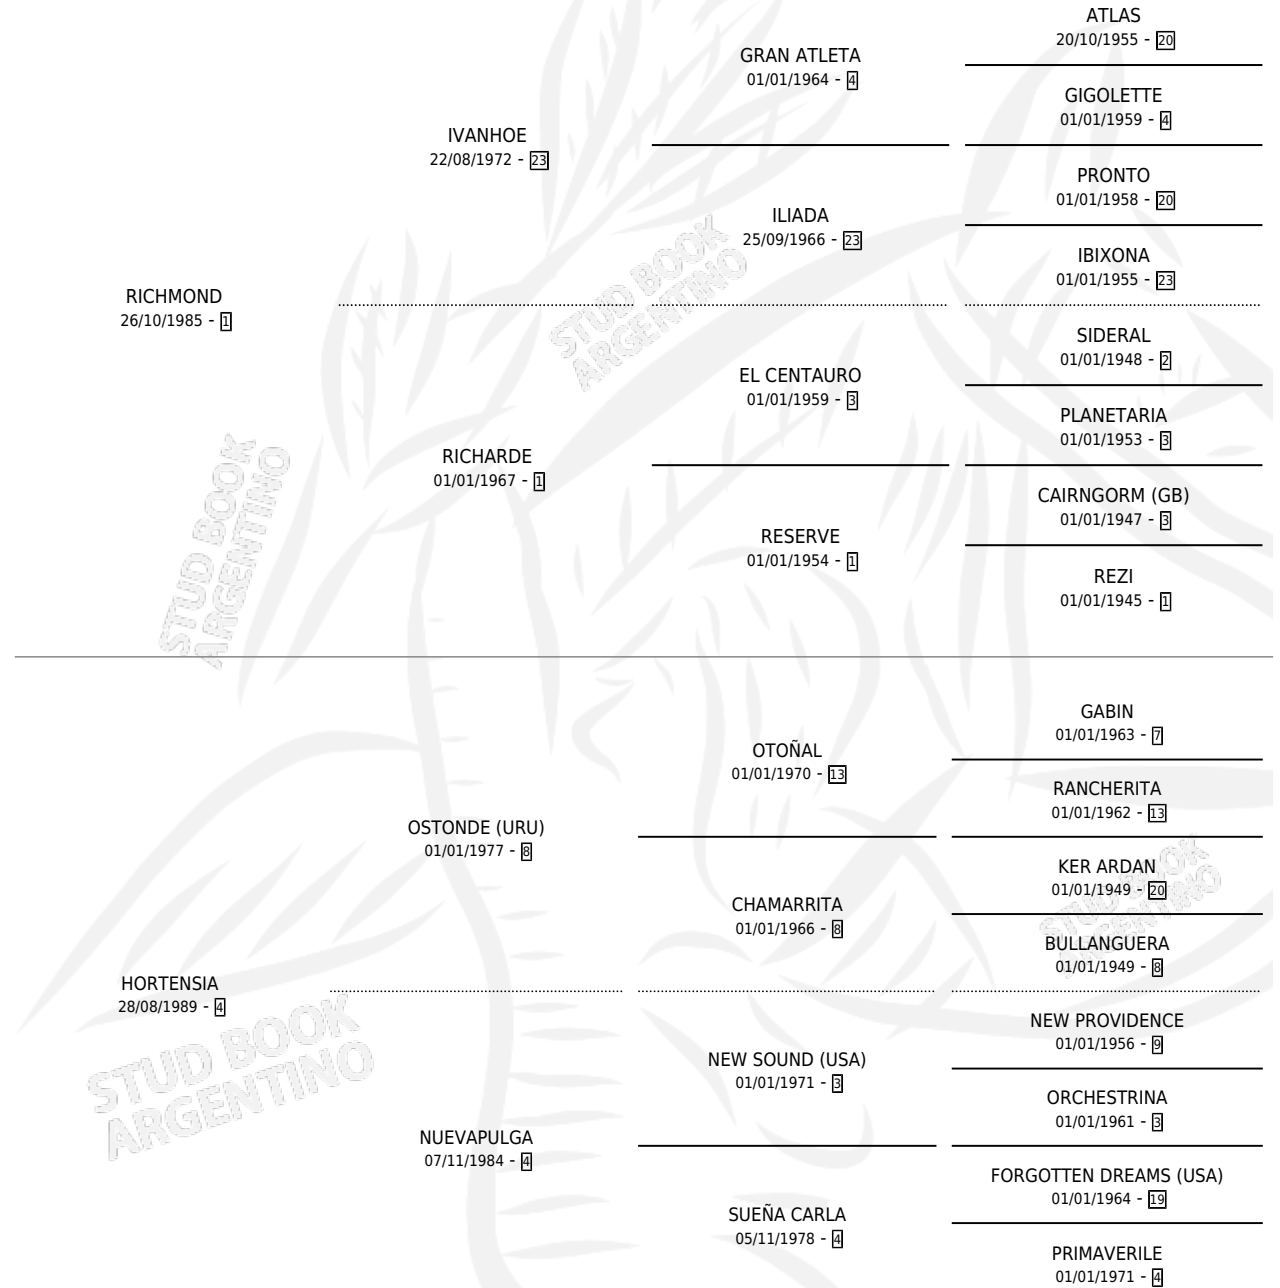

Lugar de nacimiento: Tiempo Record

Criador: Sin dato

PEDIGREE

CAMPAÑA

Solo carreras oficiales de Argentina

POR EDAD

EDAD	CC	1°	2°	3°	4°	5°	NP	CLC	CLG	CLCG1	CLGG1	IMPORTE	GANANCIA / CC
4 AÑOS	3	0	0	1	0	0	2	0	0	0	0	\$1,950	\$650
TOTALES	3	0	0	1	0	0	2	0	0	0	0	\$1,950	\$650
%		0.0%	0.0%	33.3%	0.0%	0.0%	66.7%	0.0%	0.0%	0.0%	0.0%		