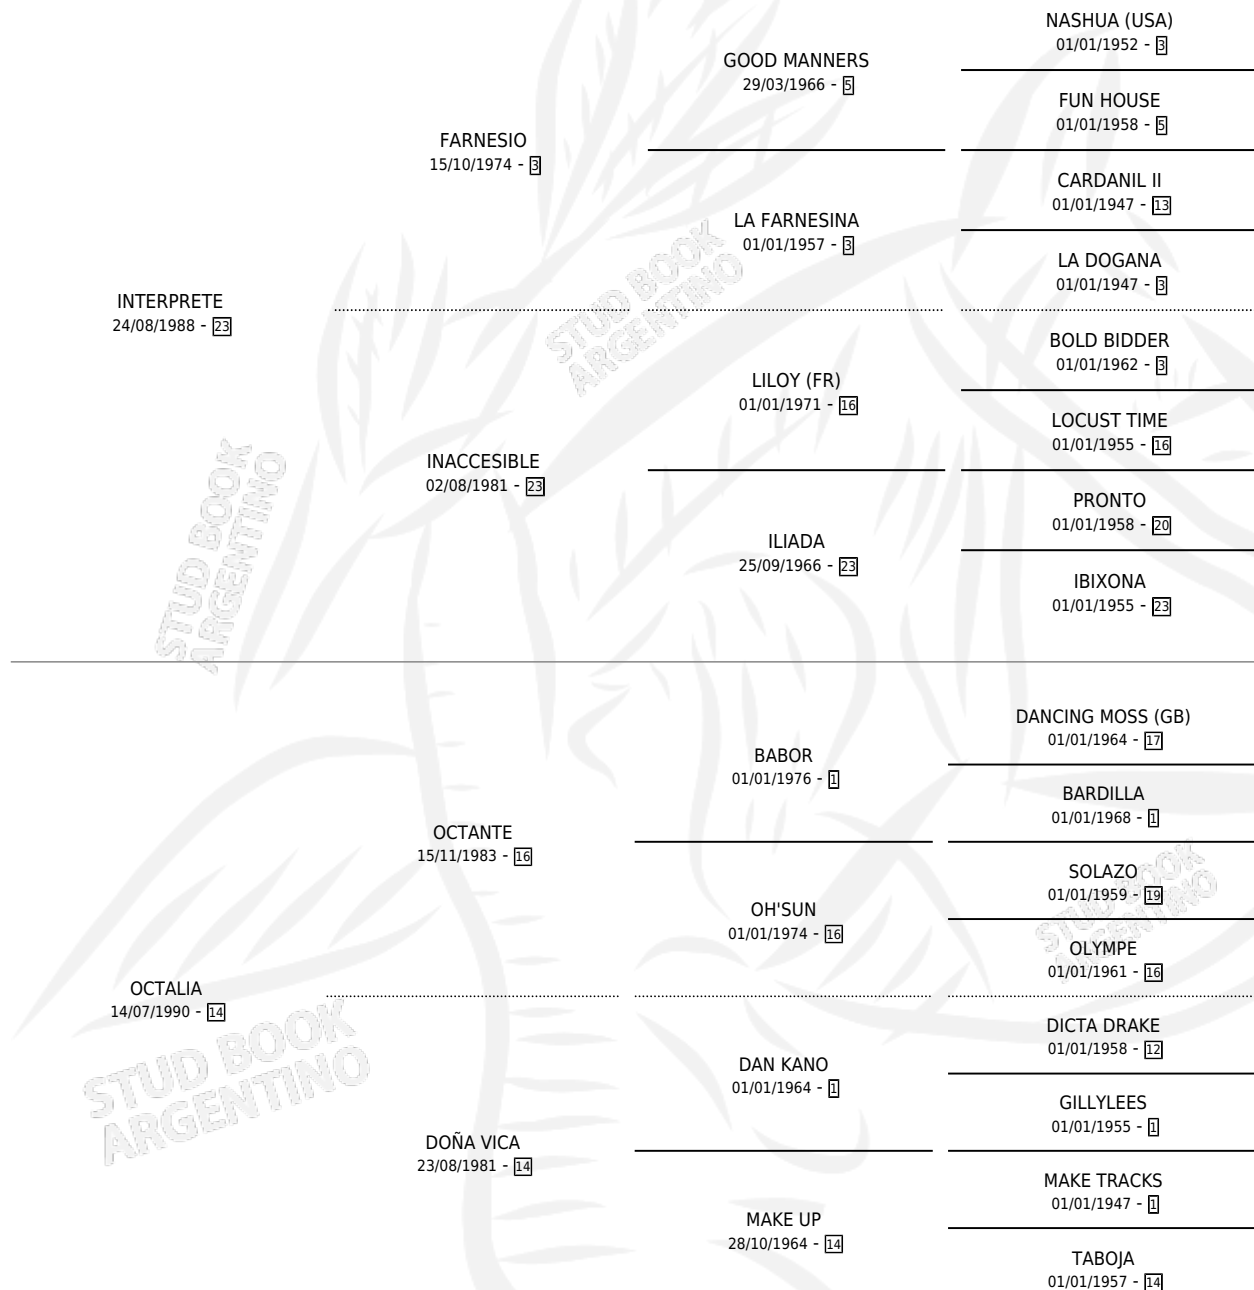

Lugar de nacimiento: El Paraiso

Criador: El Paraiso

~

HIJOS

	MACHOS	HEMBRAS
7 NACIERON	4	3
5 CORRIERON	3	2
4 GANARON	3	1
0 GANADORES CL	0 GANADORES GR	0 GANADORES G1

PEDIGREE

CAMPAÑA

Solo carreras oficiales de Argentina

SERVICIOS

Servicios **9** / Nacimientos **7** / Efectividad **77.78%**

PADRILLO	PRODUCTO	CRIADOR	1ER SERVICIO	ÚLTIMO SERVICIO
INDY POINT	∅		21/11/2015	21/11/2015
ANGIOLO	IDOLO MUNDIAL (M A, 29/10/2015)	LA QUEBRADA	30/10/2014	04/11/2014
INDYGO SHINER (USA)	INDIO HIPOLITO (M A, 12/08/2014)	LA QUEBRADA	27/08/2013	27/08/2013
EL CORREDOR (USA)	∅		22/10/2012	12/11/2012
EL CORREDOR (USA)	IL TRATTORINO (M Z, 22/09/2012) •MURIÓ EL 28/08/2019•	LA QUEBRADA	10/10/2011	10/10/2011
EL CORREDOR (USA)	ISOLA DI CORSA (H Z, 10/09/2011)	LA QUEBRADA	10/10/2010	10/10/2010
EASING ALONG (USA)	IDOLA TOTAL (H ZD, 30/09/2010)	LA QUEBRADA	22/10/2009	22/10/2009
SOUTHERN HALO (USA)	INSAI (M Z, 16/09/2009)	LA QUEBRADA	13/10/2008	13/10/2008
SOUTHERN HALO (USA)	ISA CON QUIA (H Z, 12/09/2008)	LA QUEBRADA	10/10/2007	10/10/2007