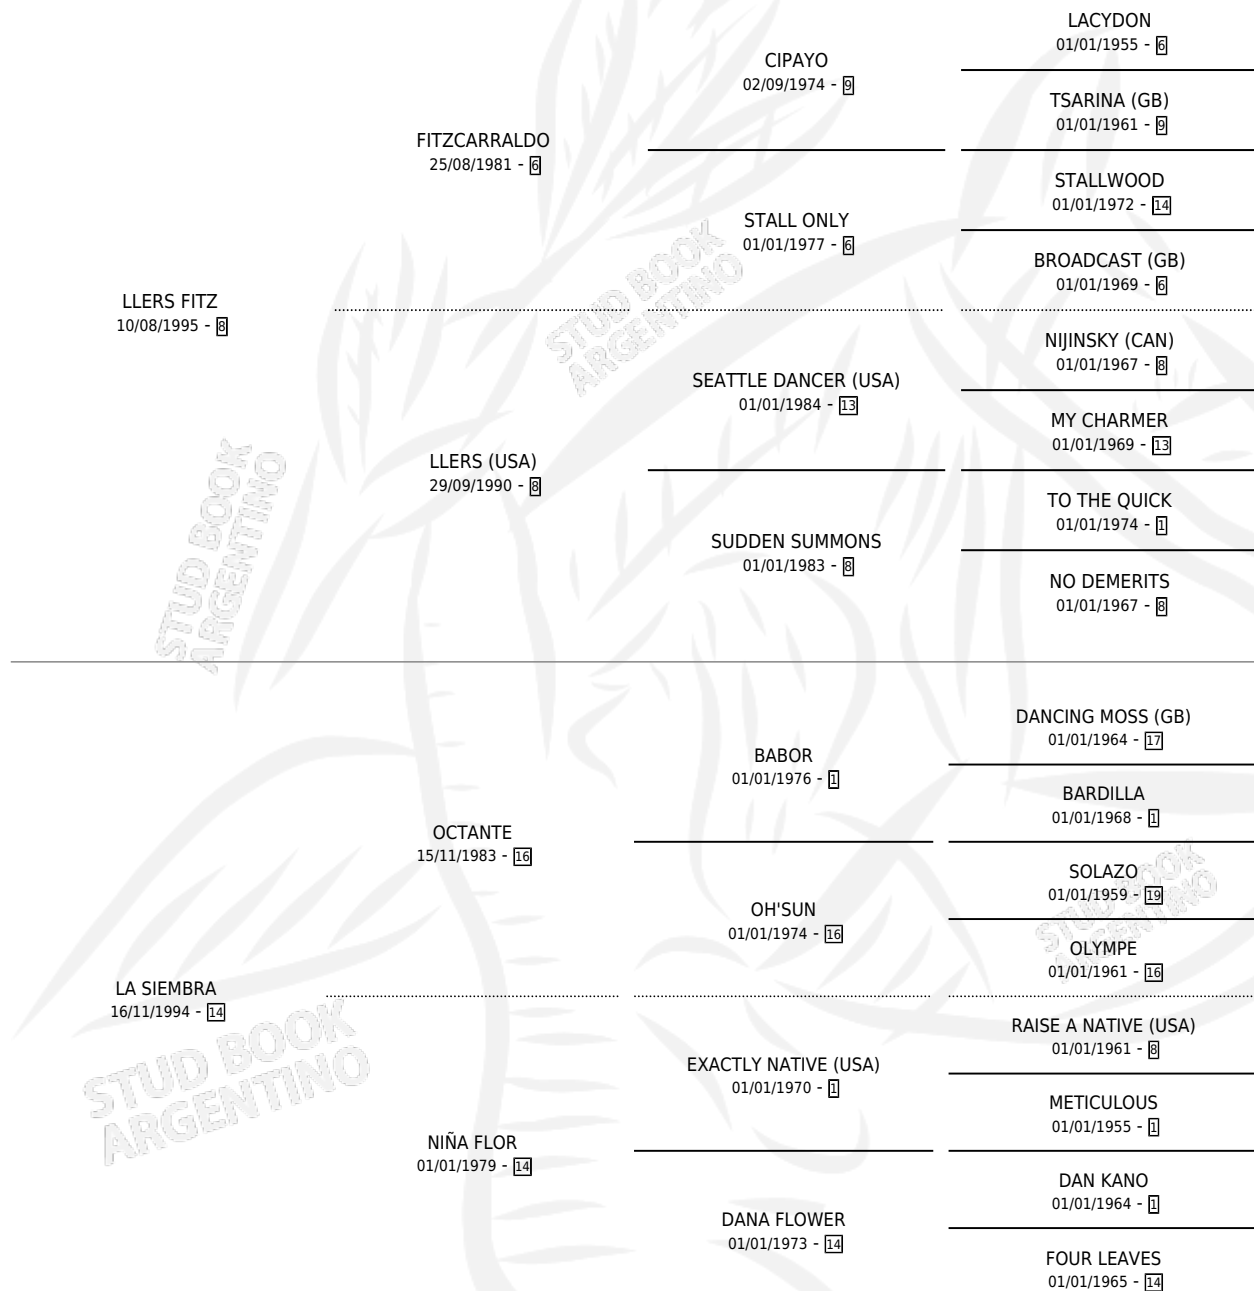

MAIZAL

por **LLERS FITZ** y **LA SIEMBRA** por **OCTANTE**

Argentina · Macho · Alazan · SP · 14/10/2002
Familia 14-e · Volumen 38

ESTADO

TIPIFICACIÓN SANGUÍNEA	✓
TIPIFICACIÓN POR ADN	X
PASAPORTE	X
IDENTIFICACIÓN POR MICROCHIP	X
REPRODUCTOR	X

Lugar de nacimiento: El Paraiso

Criador: El Paraiso

PEDIGREE

CAMPAÑA

Solo carreras oficiales de Argentina

POR EDAD

EDAD	CC	1°	2°	3°	4°	5°	NP	CLC	CLG	CLCG1	CLGG1	IMPORTE	GANANCIA / CC
3 AÑOS	6	0	0	0	3	0	3	0	0	0	0	\$4,364	\$727
TOTALES	6	0	0	0	3	0	3	0	0	0	0	\$4,364	\$727
%		0.0%	0.0%	0.0%	50.0%	0.0%	50.0%	0.0%	0.0%	0.0%	0.0%		