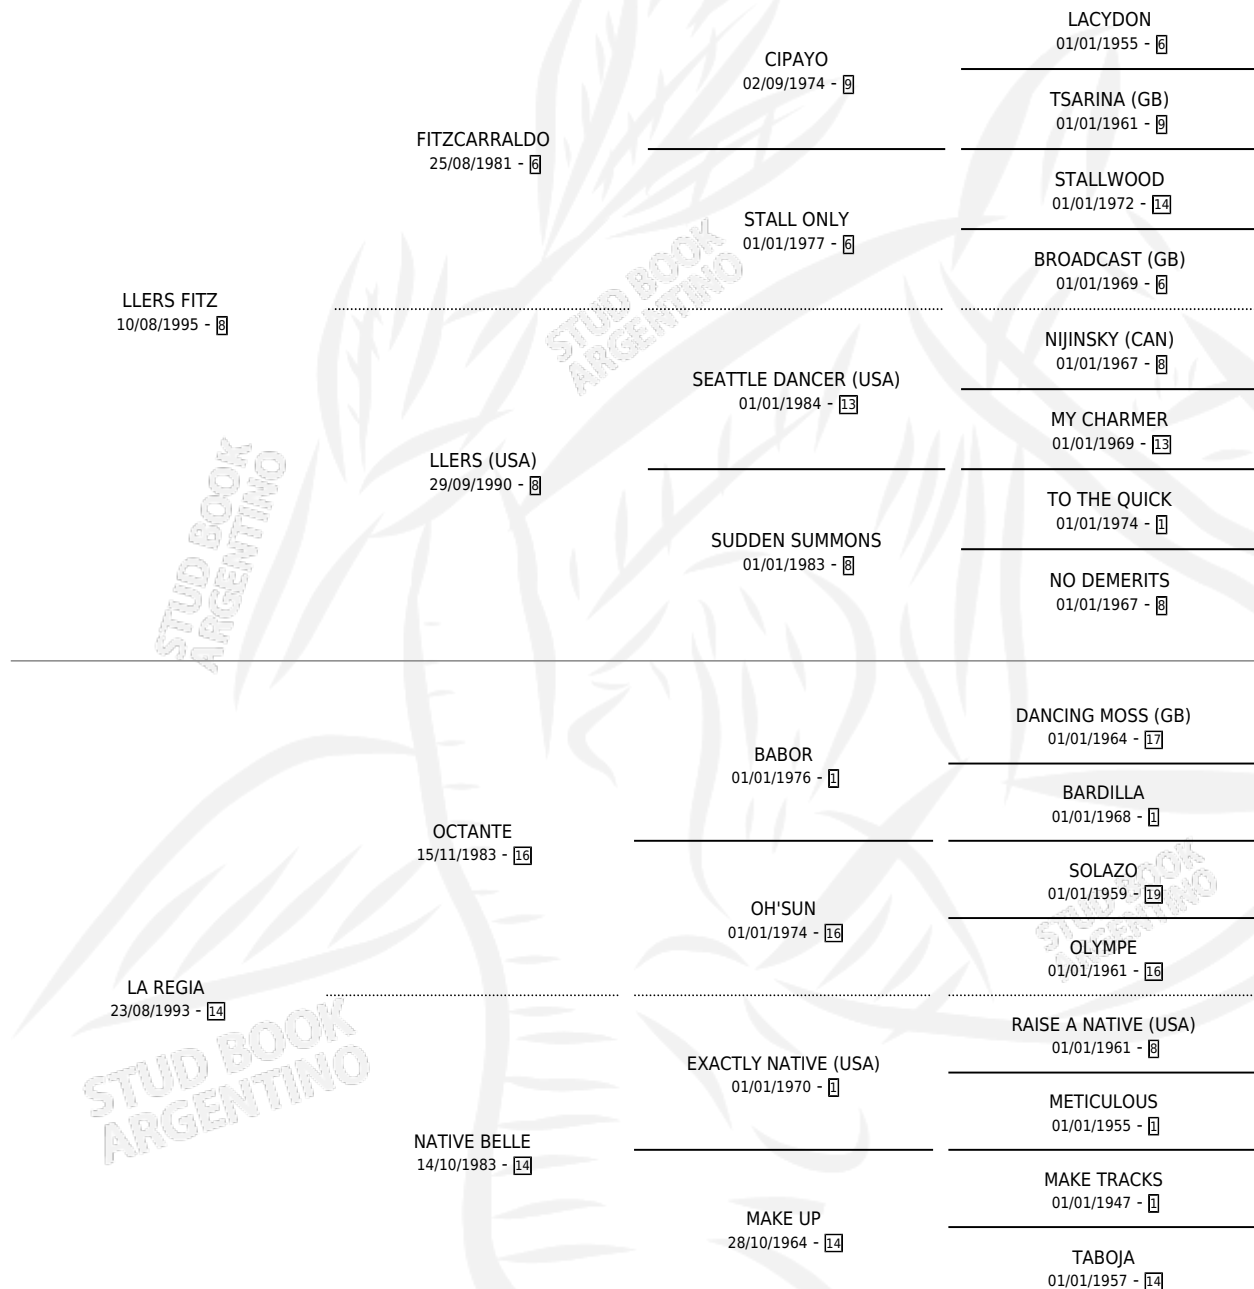

MAGGIE POP

por **LLERS FITZ** y **LA REGIA** por **OCTANTE**

Argentina · Hembra · Alazan · SP · 30/09/2002
Familia 14 · Volumen 38

ESTADO

TIPIFICACIÓN SANGUÍNEA	✓
TIPIFICACIÓN POR ADN	✓
PASAPORTE	X
IDENTIFICACIÓN POR MICROCHIP	X
REPRODUCTOR	✓

Lugar de nacimiento: El Paraiso

Criador: El Paraiso

~

HIJOS

	MACHOS	HEMBRAS
10 NACIERON	3	7
6 CORRIERON	3	3
5 GANARON	3	2
0 GANADORES CL	0 GANADORES GR	0 GANADORES G1

PEDIGREE

S

cimientos 10 / Efectividad 76.92%