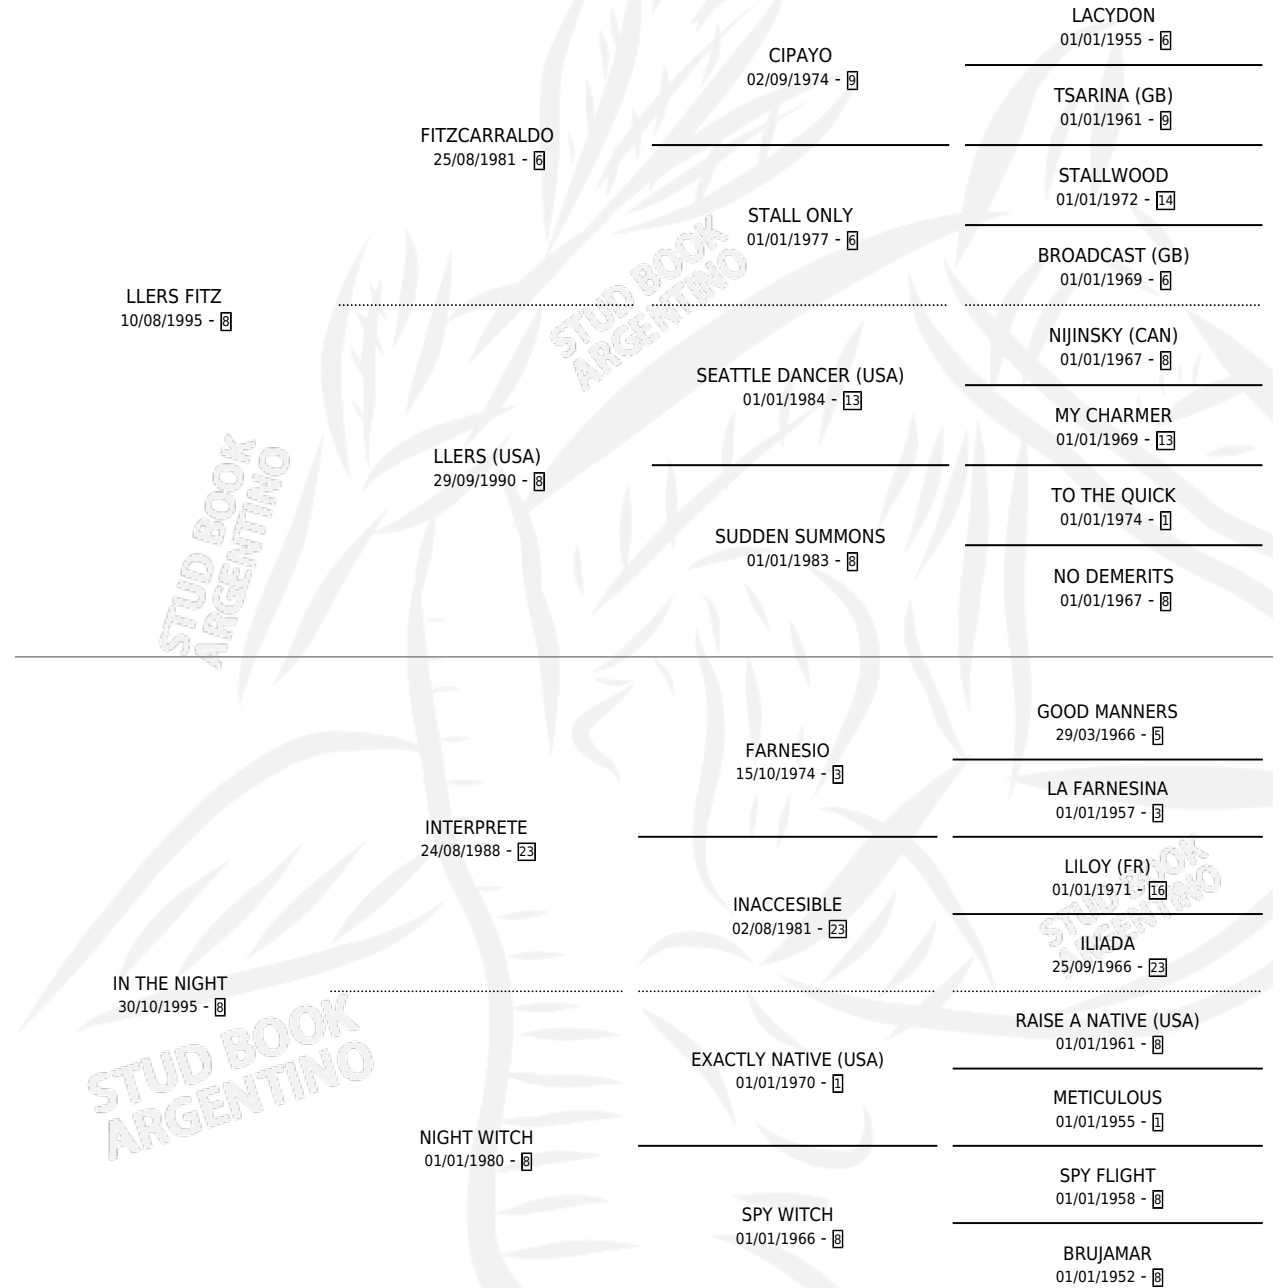

MISTICO LERS

por **LLERS FITZ** y **IN THE NIGHT** por **INTERPRETE**

Argentina · Macho · Zaino Doradillo · SP · 07/10/2002
Familia 8-c · Volumen 38

ESTADO

TIPIFICACIÓN SANGUÍNEA	✓
TIPIFICACIÓN POR ADN	✓
PASAPORTE	X
IDENTIFICACIÓN POR MICROCHIP	X
REPRODUCTOR	X

Lugar de nacimiento: El Paraiso

Criador: El Paraiso

PEDIGREE

EXPORTACIÓN / IMPORTACIÓN

FECHA	MOVIMIENTO	PAÍS
19/04/2006	EXPORTADO	PANAMA

~

CAMPAÑA

Solo carreras oficiales de Argentina