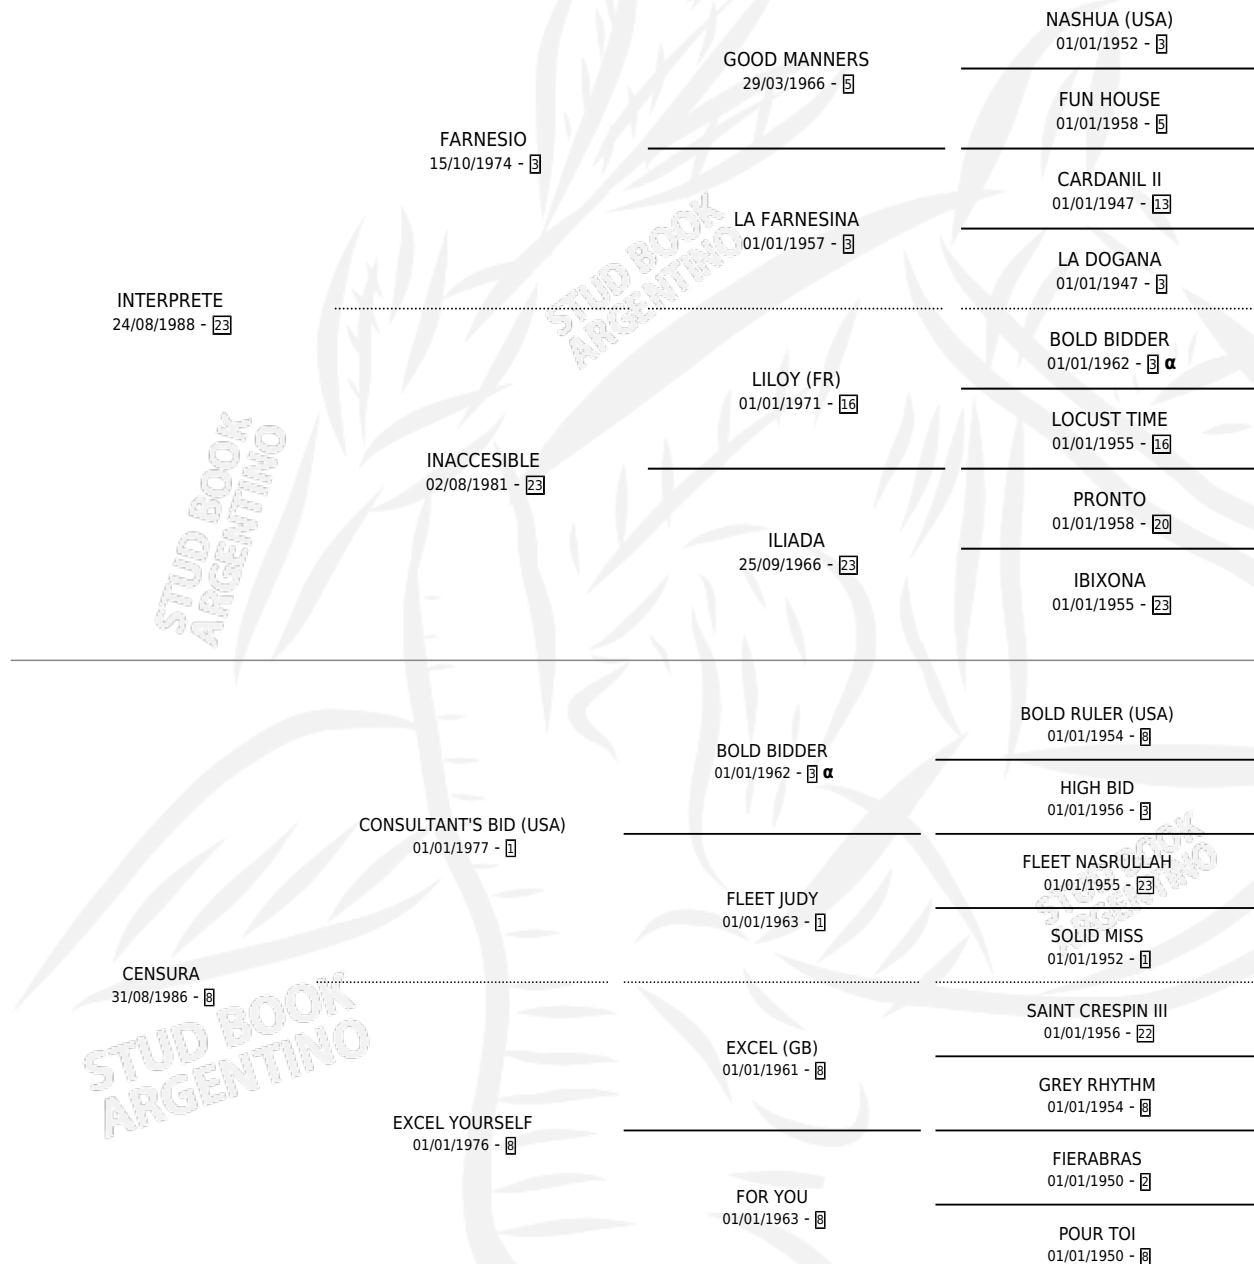

INCAN SECRET

por INTERPRETE y CENSURA por CONSULTANT'S BID (USA)

Argentina · Macho · Alazan Tostado · SP · 15/10/2002
Familia 8-c · Volumen 38

ESTADO

TIPIFICACIÓN SANGUÍNEA	✓
TIPIFICACIÓN POR ADN	X
PASAPORTE	X
IDENTIFICACIÓN POR MICROCHIP	X
REPRODUCTOR	X

Lugar de nacimiento: El Paraiso

Criador: El Paraiso

PEDIGREE

INBREEDING : α

CAMPAÑA

Solo carreras oficiales de Argentina

POR EDAD

EDAD	CC	1°	2°	3°	4°	5°	NP	CLC	CLG	CLCG1	CLGG1	IMPORTE	GANANCIA / CC
3 AÑOS	8	0	1	3	0	1	3	0	0	0	0	\$9,396	\$1,175
TOTALES	8	0	1	3	0	1	3	0	0	0	0	\$9,396	\$1,175
%		0.0%	12.5%	37.5%	0.0%	12.5%	37.5%	0.0%	0.0%	0.0%	0.0%		

Placés en Palermo y La Plata en 8 carreras disputadas.

POR DISTANCIA

HIPODROMO	CC	1°	2°	3°	4°	5°	NP	CLC	CLG	CLCG1	CLGG1	IMPORTE
PALERMO	5	0	1	1	0	0	3	0	0	0	0	\$5,125
1600 MTS	3	0	1	0	0	0	2	0	0	0	0	\$2,700
1800 MTS	2	0	0	1	0	0	1	0	0	0	0	\$2,425
LA PLATA	2	0	0	2	0	0	0	0	0	0	0	\$3,616
1600 MTS	2	0	0	2	0	0	0	0	0	0	0	\$3,616
SAN ISIDRO	1	0	0	0	0	1	0	0	0	0	0	\$655
1400 MTS	1	0	0	0	0	1	0	0	0	0	0	\$655