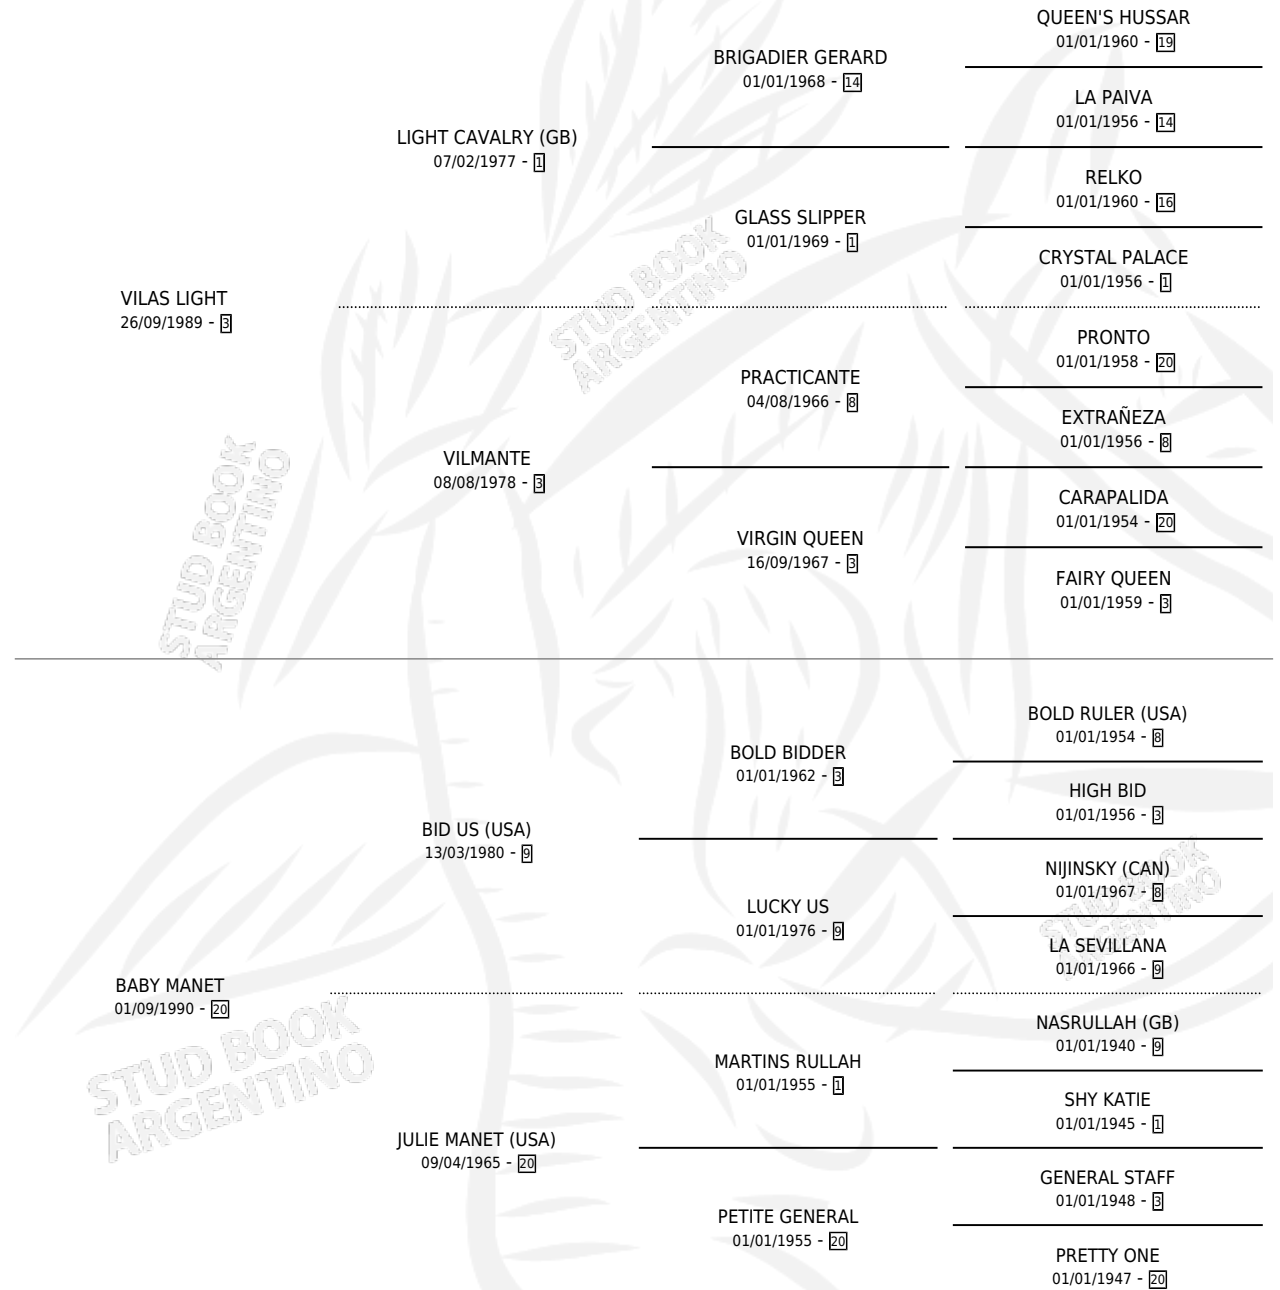

LIGHT BABY

por VILAS LIGHT y BABY MANET por BID US (USA)

Argentina · Hembra · Alazan · SP · 30/09/2002
Familia 20-a · Volumen 38

ESTADO

TIPIFICACIÓN SANGUÍNEA	X
TIPIFICACIÓN POR ADN	X
PASAPORTE	X
IDENTIFICACIÓN POR MICROCHIP	X
REPRODUCTOR	X

Lugar de nacimiento: Campo particular

Criador: Sin dato

PEDIGREE

LIGHT BABY

Datos oficiales del Stud Book Argentino

Documento generado el 11/05/2026

studbook.org.ar