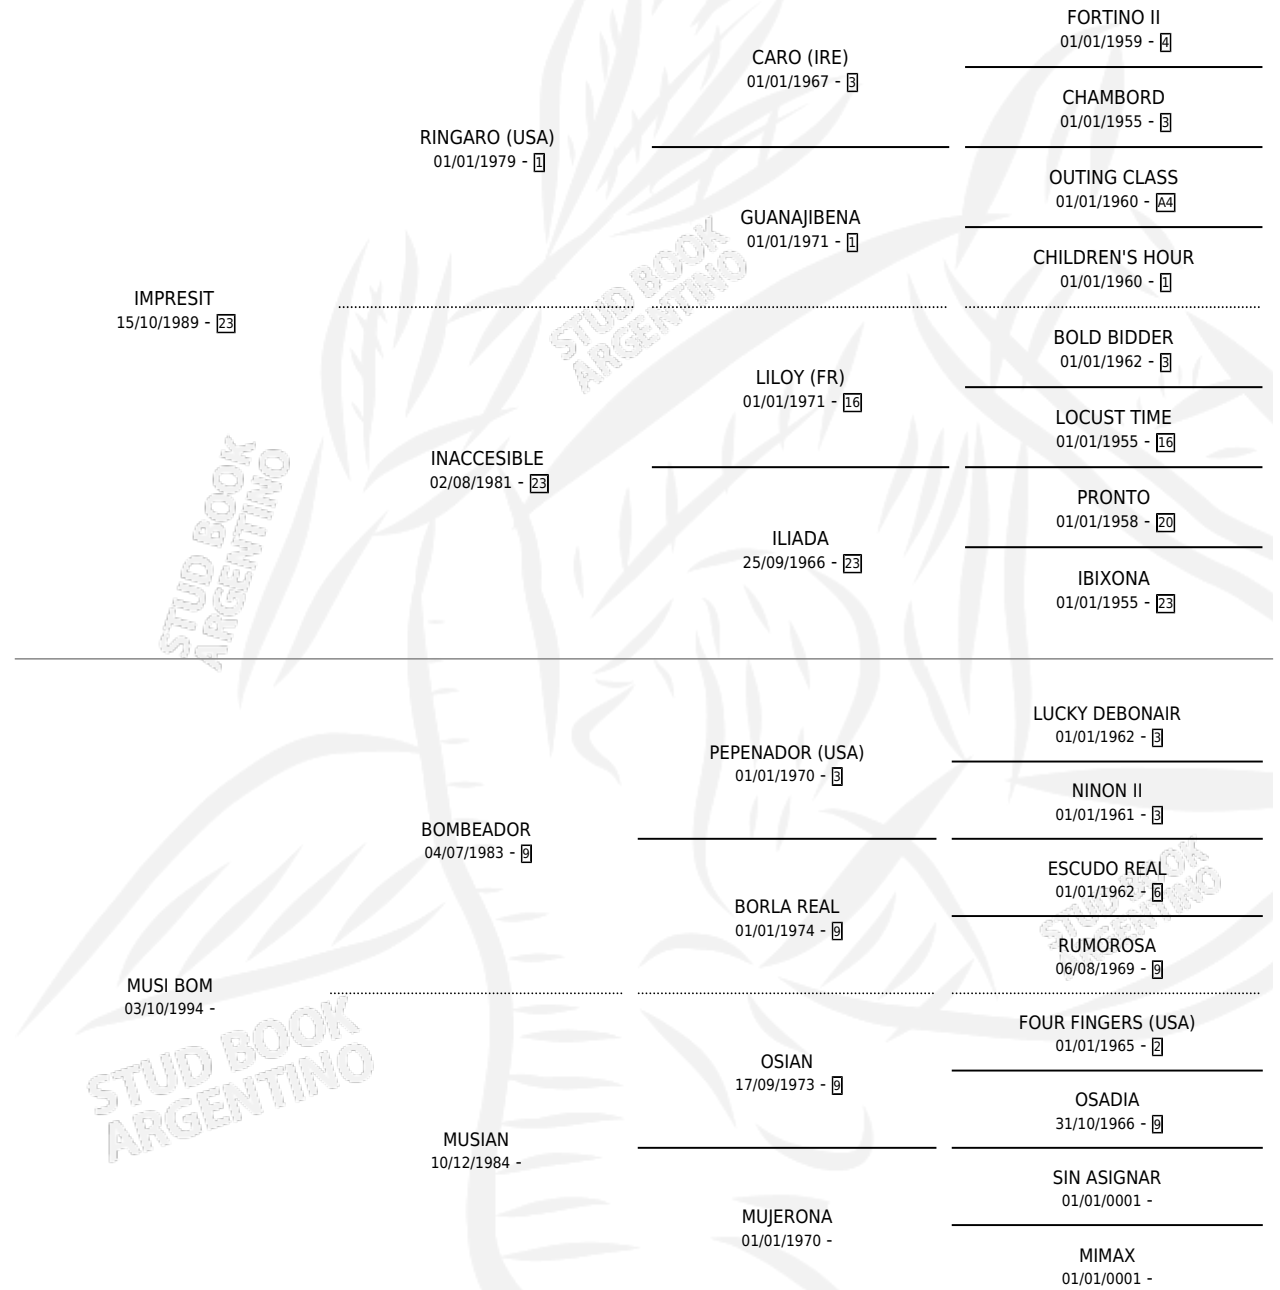

Lugar de nacimiento: Rincon Del Gena

Criador: Rincon Del Gena

~

HIJOS

	MACHOS	HEMBRAS
7 NACIERON	5	2
6 CORRIERON	4	2
1 GANARON	0	1
0 GANADORES CL	0 GANADORES GR	0 GANADORES G1

PEDIGREE

S

cimientos 7 / Efectividad 50.00%

PADRILLO	PRODUCTO	CRIADOR	1ER SERVICIO	ÚLTIMO SERVICIO
THE ROYAL CANDY	∅		07/10/2019	07/10/2019
THE ROYAL CANDY	∅		23/11/2018	25/11/2018
Datos oficiales del Stud Book Argentino				
THE ROYAL CANDY	CHUECO CANDY (M A, 09/11/2018)	BEL FERNANDO LEONEL BEL FLAVIO GUSTAVO	24/11/2017	24/11/2017
THE ROYAL CANDY	∅		14/11/2016	14/11/2016
THE ROYAL CANDY	MUSY CAN (M ZC, 02/11/2016)	RINCON DEL GENA	25/11/2015	25/11/2015
THE ROYAL CANDY	∅		20/11/2014	20/11/2014
THE ROYAL CANDY	RUPERTA CANDY (H Z, 03/11/2014)	RINCON DEL GENA	21/11/2013	21/11/2013
THE ROYAL CANDY	∅		06/11/2012	06/11/2012
THE ROYAL CANDY	LA PRENDIDA (H A, 28/10/2012)	RINCON DEL GENA	02/11/2011	02/11/2011
FREE GRANDE	PRENDELE (M ZC, 24/10/2011)	RINCON DEL GENA	27/10/2010	29/10/2010
FREE GRANDE	PRENDADO (M Z, 18/10/2010)	RINCON DEL GENA	27/10/2009	29/10/2009
FREE GRANDE	∅		12/10/2008	14/10/2008
FREE GRANDE	∅		02/11/2007	04/11/2007
FREE GRANDE	PRENDETE (M Z, 25/10/2007)	RINCON DEL GENA	02/11/2006	04/11/2006