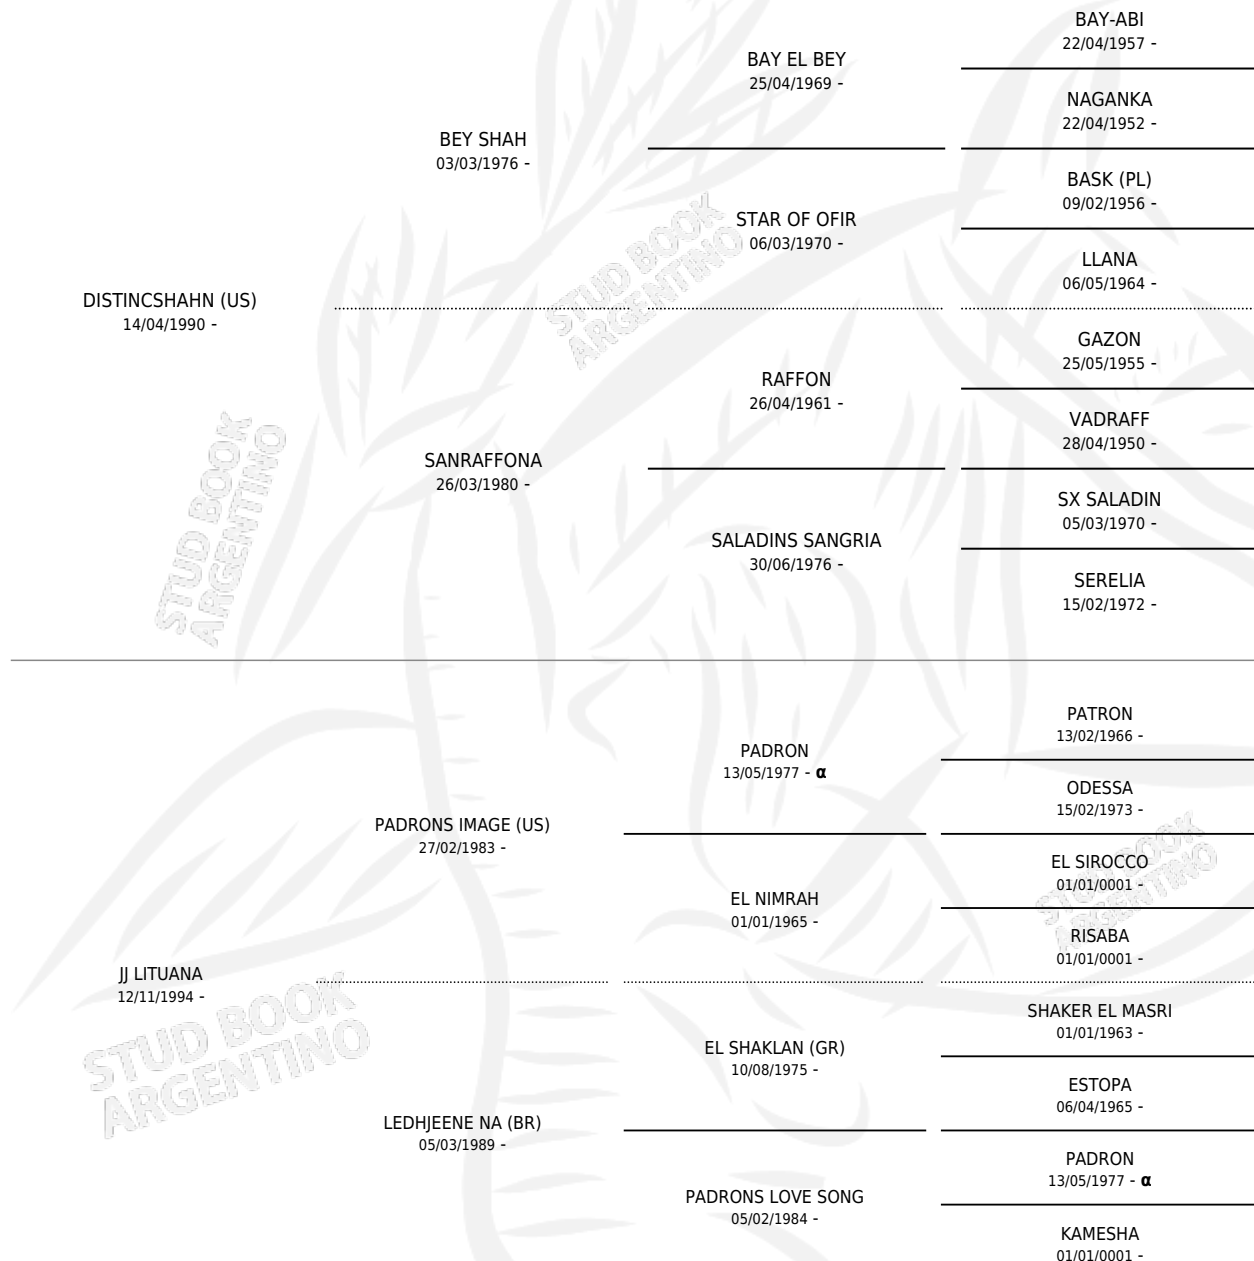

ZC LISHAHN

por **DISTINC SHAHN (US)** y **JJ LITUANA** por **PADRON S IMAGE (US)**

PEDIGREE

Argentina · Hembra · Zaino · AP · 05/10/2002
Familia · Volumen 38

ESTADO

TIPIFICACIÓN SANGUÍNEA	X
TIPIFICACIÓN POR ADN	✓
PASAPORTE	✓
IDENTIFICACIÓN POR MICROCHIP	X
REPRODUCTOR	✓

Lugar de nacimiento: Marias
Criador: Marias

~

HIJOS

	MACHOS	HEMBRAS
3 NACIERON	2	1
SIN ACTUACIONES		

INBREEDING : α

S

cimientos 3 / Efectividad 21.43%

PADRILLO	PRODUCTO	CRIADOR	1ER SERVICIO	ÚLTIMO SERVICIO
MY GOLAN	∅		10/02/2025	10/02/2025
ADAL VULKANO (SP)	SCH BECO (M Z, 01/02/2025)	SANCHEZ JORGE GUILLERMO	26/02/2024	28/02/2024
ADAL VULKANO (SP)	∅		08/11/2023	23/11/2023
MY GOLAN	∅		07/02/2022	11/02/2022
MY GOLAN	∅		06/12/2021	06/12/2021
MY GOLAN	∅		11/01/2021	13/01/2021
ADAL VULKANO (SP)	SCH HARVEY (M Z, 19/12/2020)	SANCHEZ JORGE GUILLERMO	18/01/2020	20/01/2020
MY GOLAN	∅		28/09/2019	30/11/2019
ADAL VULKANO (SP)	∅		21/09/2018	21/09/2018
CASTLEBAR STEALTH (AU)	SCH SIDNEY (H A, 11/09/2018)	SANCHEZ JORGE GUILLERMO	18/09/2017	18/09/2017
CASTLEBAR STEALTH (AU)	∅		28/03/2016	30/03/2016
CASTLEBAR STEALTH (AU)	∅		17/01/2014	01/04/2014
CASTLEBAR STEALTH (AU)	∅		27/11/2013	16/12/2013
CASTLEBAR STEALTH (AU)	∅		17/01/2013	01/04/2013