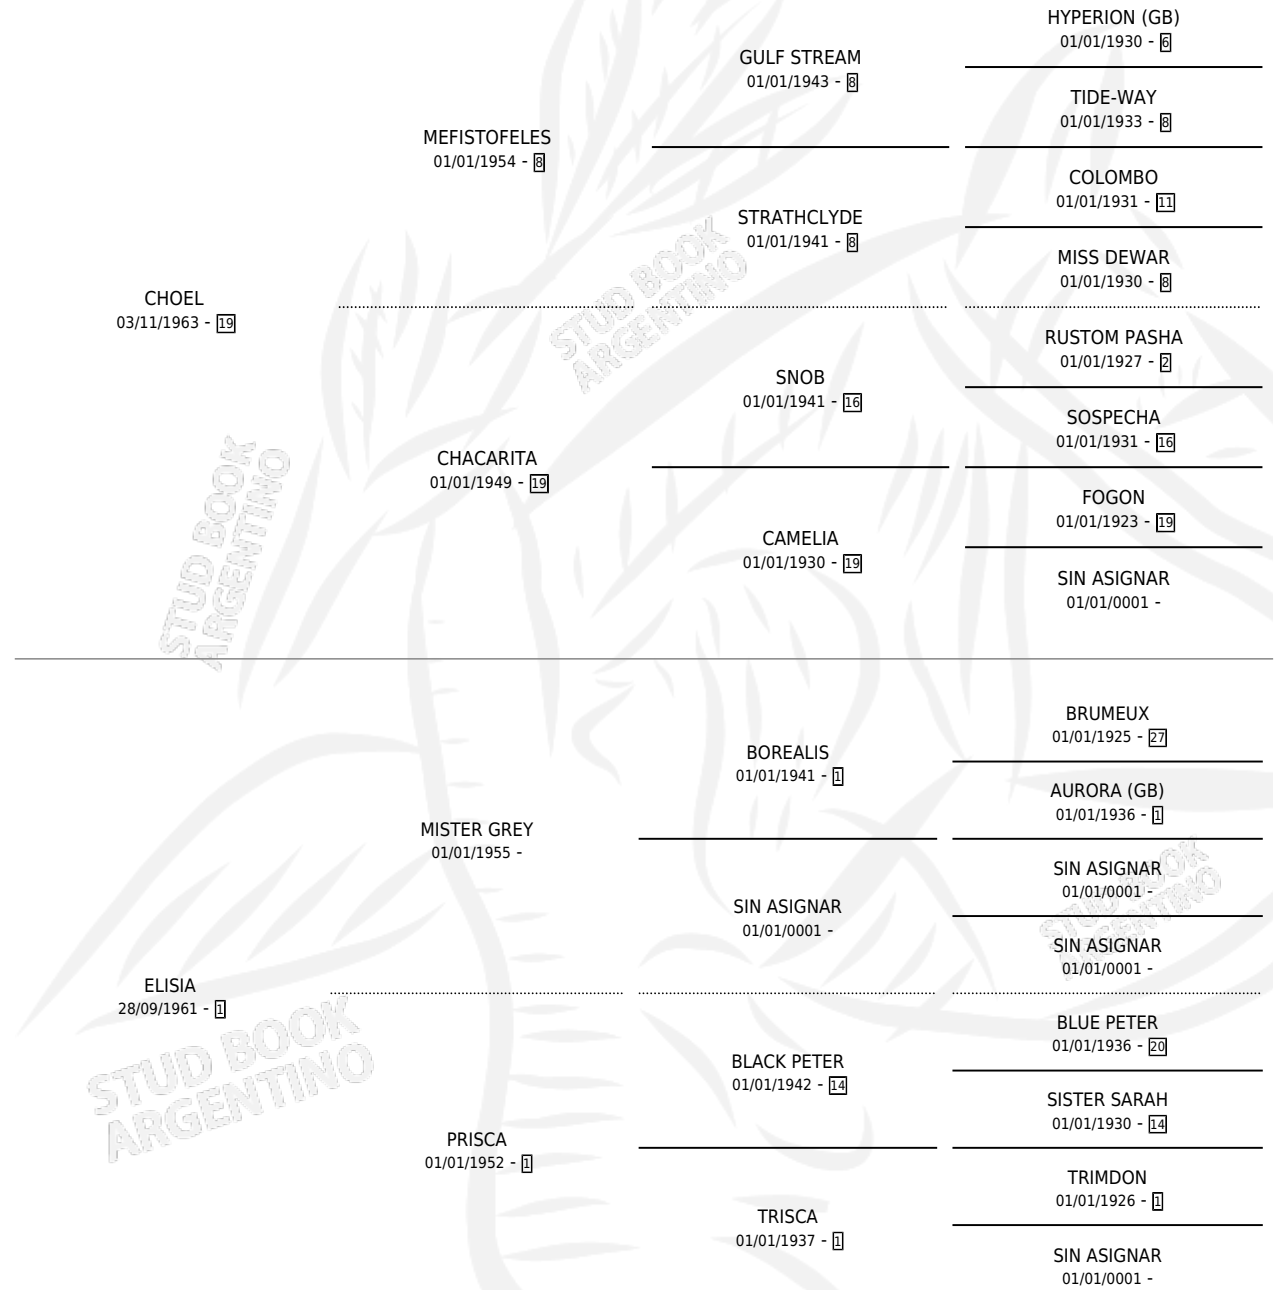

CHALAZO

por CHOEL y ELISIA por MISTER GREY

Argentina · Macho · Tordillo · SP · 24/09/1974
Familia 1-o · Volumen 28

ESTADO

TIPIFICACIÓN SANGUÍNEA	X
TIPIFICACIÓN POR ADN	X
PASAPORTE	X
IDENTIFICACIÓN POR MICROCHIP	X
REPRODUCTOR	X

Lugar de nacimiento: Campo particular

Criador: Sin dato

PEDIGREE