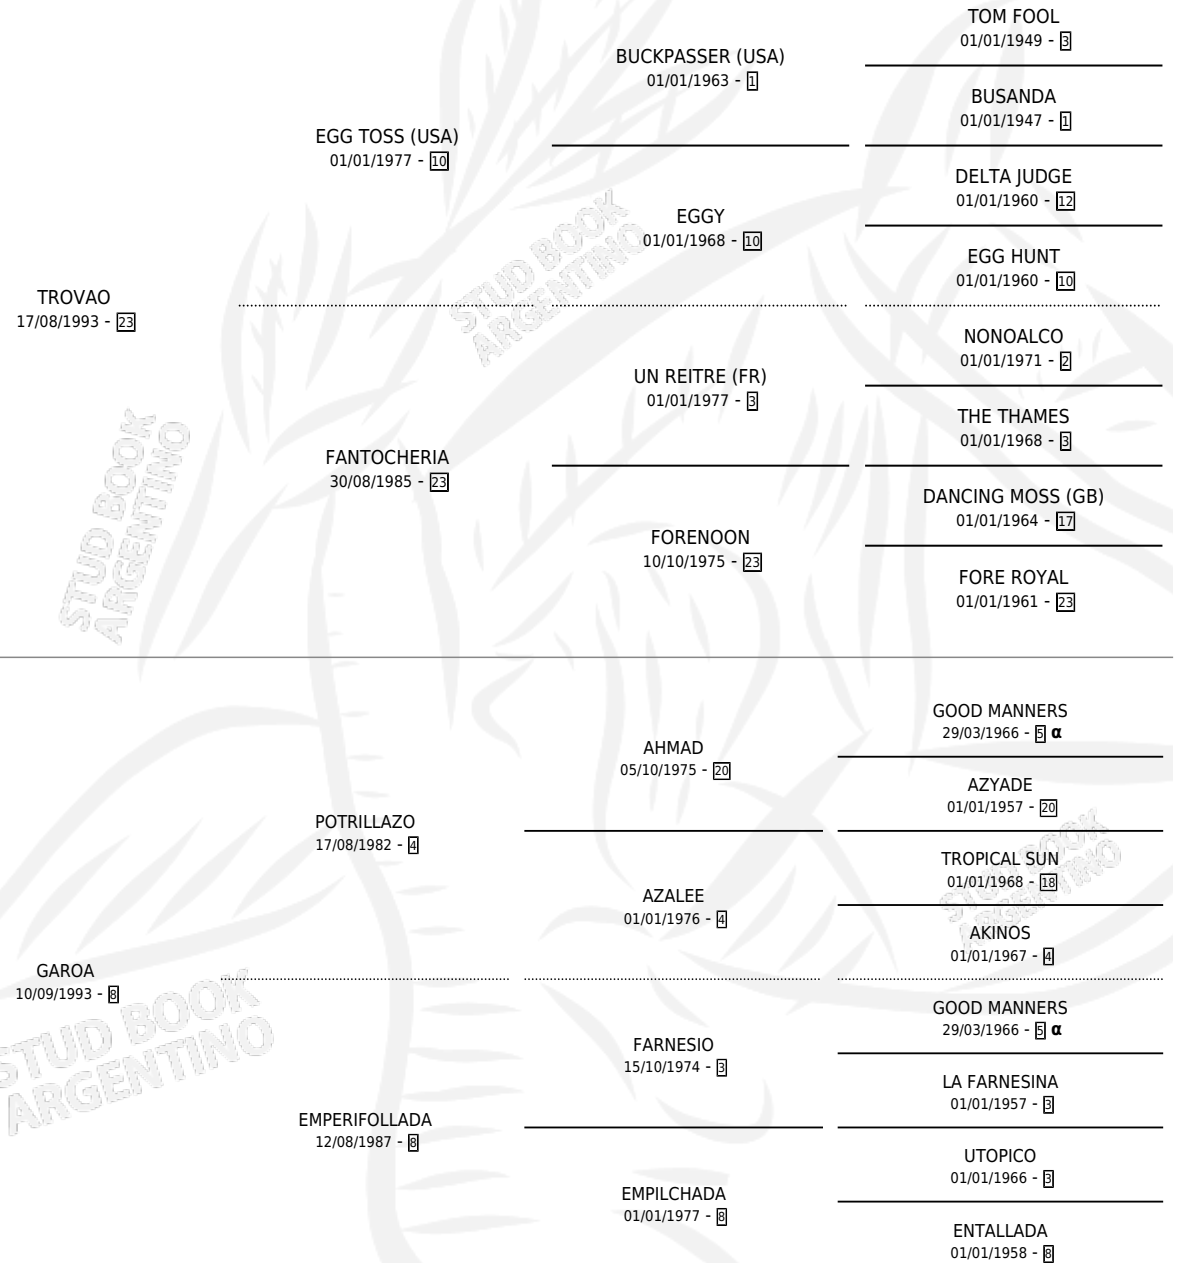

GAROTA IN

por TROVAO y GAROA por POTRILAZO

Argentina · Hembra · Zaino · SP · 27/08/2002
Familia 8-j · Volumen 38

ESTADO

TIPIFICACIÓN SANGUÍNEA	✓
TIPIFICACIÓN POR ADN	✓
PASAPORTE	X
IDENTIFICACIÓN POR MICROCHIP	X
REPRODUCTOR	✓

Lugar de nacimiento: Las Galaxias

Criador: Sin dato

~

HIJOS

	MACHOS	HEMBRAS
5 NACIERON	3	2
2 CORRIERON	0	2
2 GANARON	0	2
0 GANADORES CL	0 GANADORES GR	0 GANADORES G1

PEDIGREE

INBREEDING : α

CAMPAÑA

Solo carreras oficiales de Argentina

POR EDAD

EDAD	CC	1°	2°	3°	4°	5°	NP	CLC	CLG	CLCG1	CLGG1	IMPORTE	GANANCIA / CC
6 AÑOS	14	2	0	3	4	2	3	0	0	0	0	\$44,580	\$3,184
7 AÑOS	1	0	0	0	0	0	1	0	0	0	0	\$0	\$0
TOTALES	15	2	0	3	4	2	4	0	0	0	0	\$44,580	\$2,972
%		13.3%	0.0%	20.0%	26.7%	13.3%	26.7%	0.0%	0.0%	0.0%	0.0%		