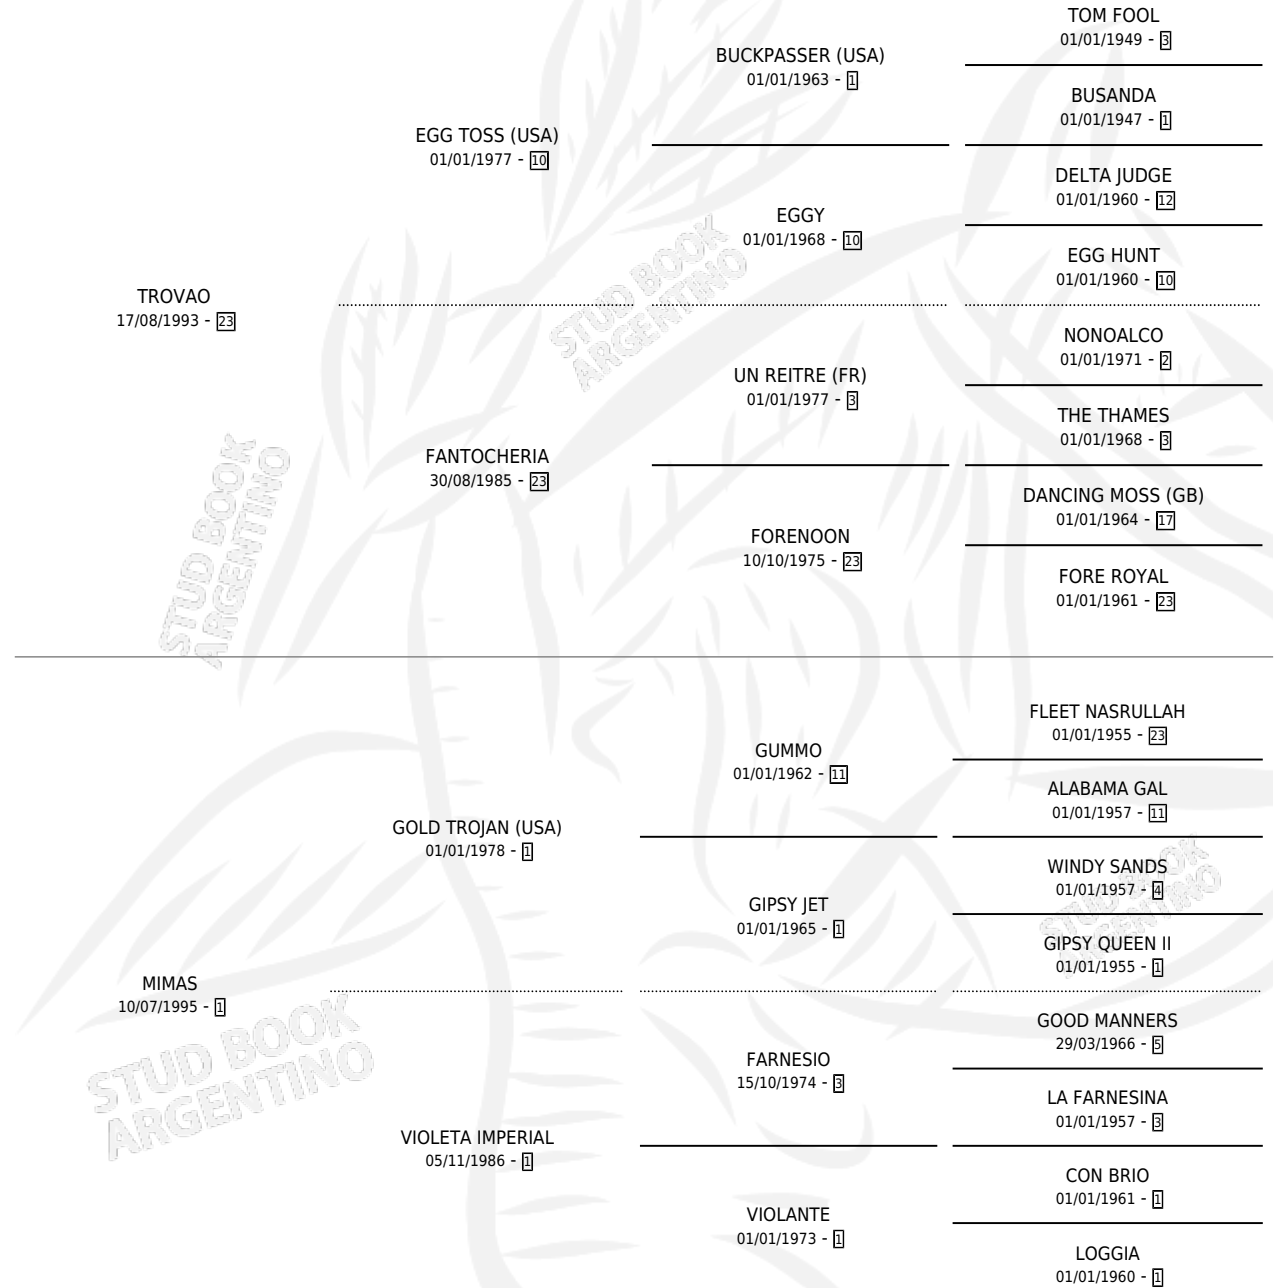

MI FAUSTINO

por TROVAO y MIMAS por GOLD TROJAN (USA)

Argentina · Macho · Alazan · SP · 11/09/2002
Familia 1-e · Volumen 38

ESTADO

TIPIFICACIÓN SANGUÍNEA	✓
TIPIFICACIÓN POR ADN	X
PASAPORTE	X
IDENTIFICACIÓN POR MICROCHIP	X
REPRODUCTOR	X

Lugar de nacimiento: Las Galaxias

Criador: Sin dato

PEDIGREE

CAMPAÑA

Solo carreras oficiales de Argentina

POR EDAD

EDAD	CC	1°	2°	3°	4°	5°	NP	CLC	CLG	CLCG1	CLGG1	IMPORTE	GANANCIA / CC
4 AÑOS	3	0	0	0	0	0	3	0	0	0	0	\$0	\$0
TOTALES	3	0	0	0	0	0	3	0	0	0	0	\$0	\$0
%		0.0%	0.0%	0.0%	0.0%	0.0%	100%	0.0%	0.0%	0.0%	0.0%		