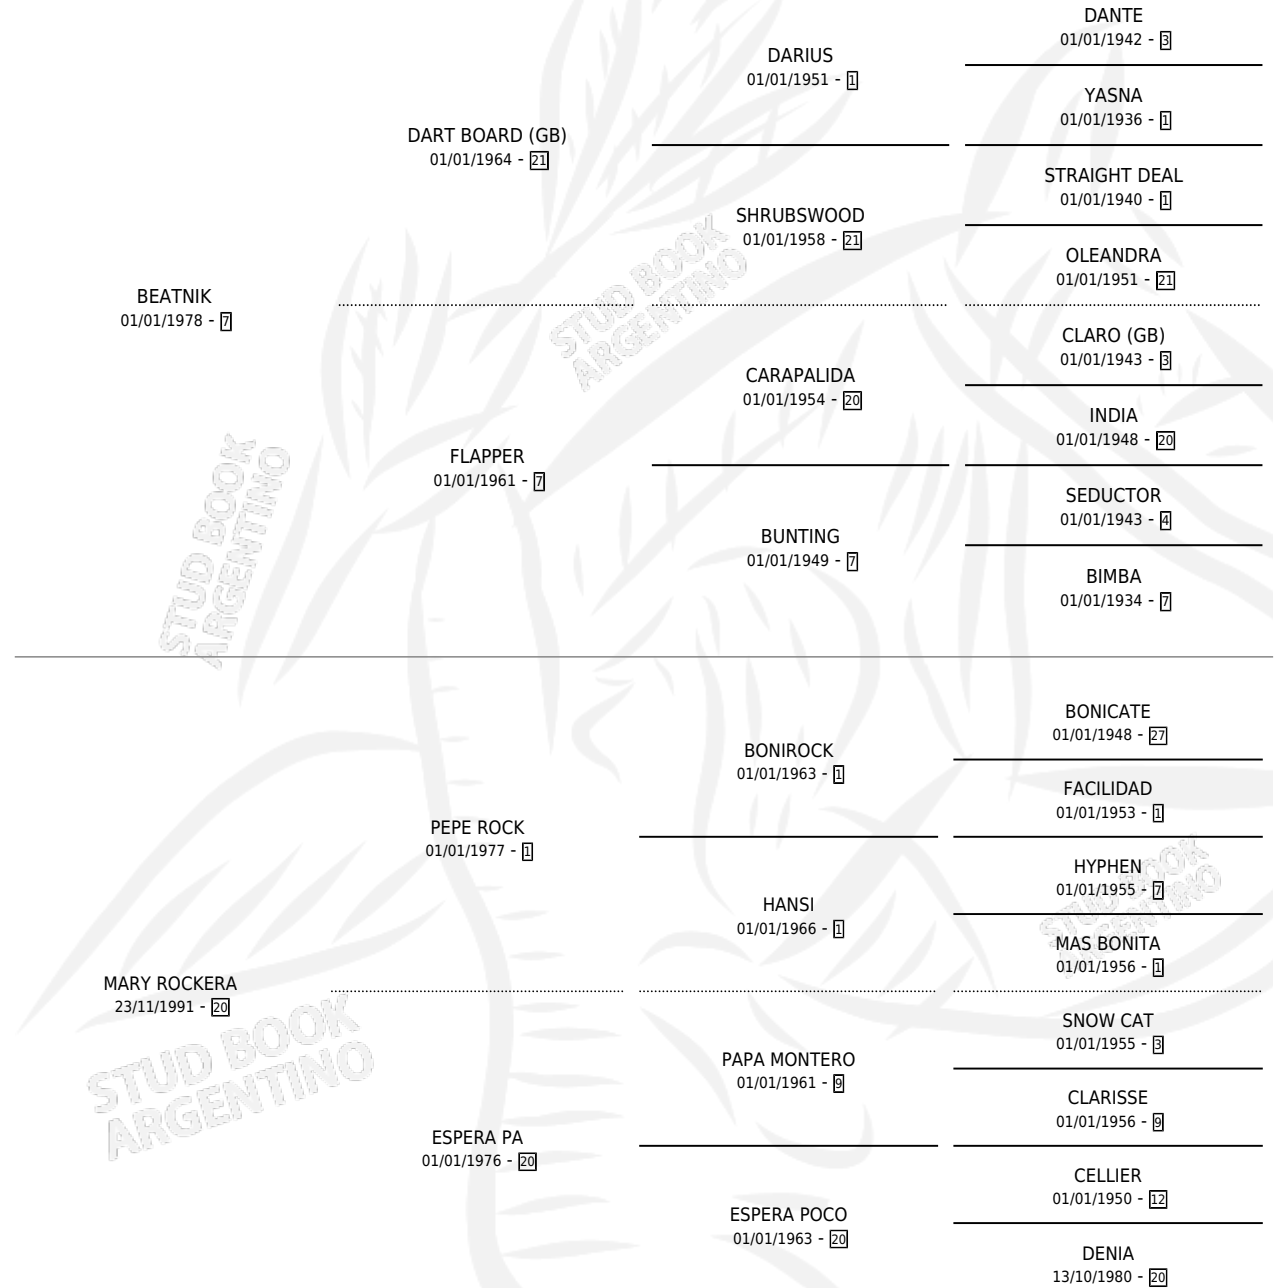

ROCKERA NICK

por BEATNIK y MARY ROCKERA por PEPE ROCK

Argentina · Hembra · Zaino · SP · 23/09/2002
Familia 20-d · Volumen 38

ESTADO

TIPIFICACIÓN SANGUÍNEA	X
TIPIFICACIÓN POR ADN	X
PASAPORTE	X
IDENTIFICACIÓN POR MICROCHIP	X
REPRODUCTOR	X

Lugar de nacimiento: El Tata

Criador: Sin dato

PEDIGREE

ROCKERA NICK

Datos oficiales del Stud Book Argentino

Documento generado el 11/06/2026

studbook.org.ar