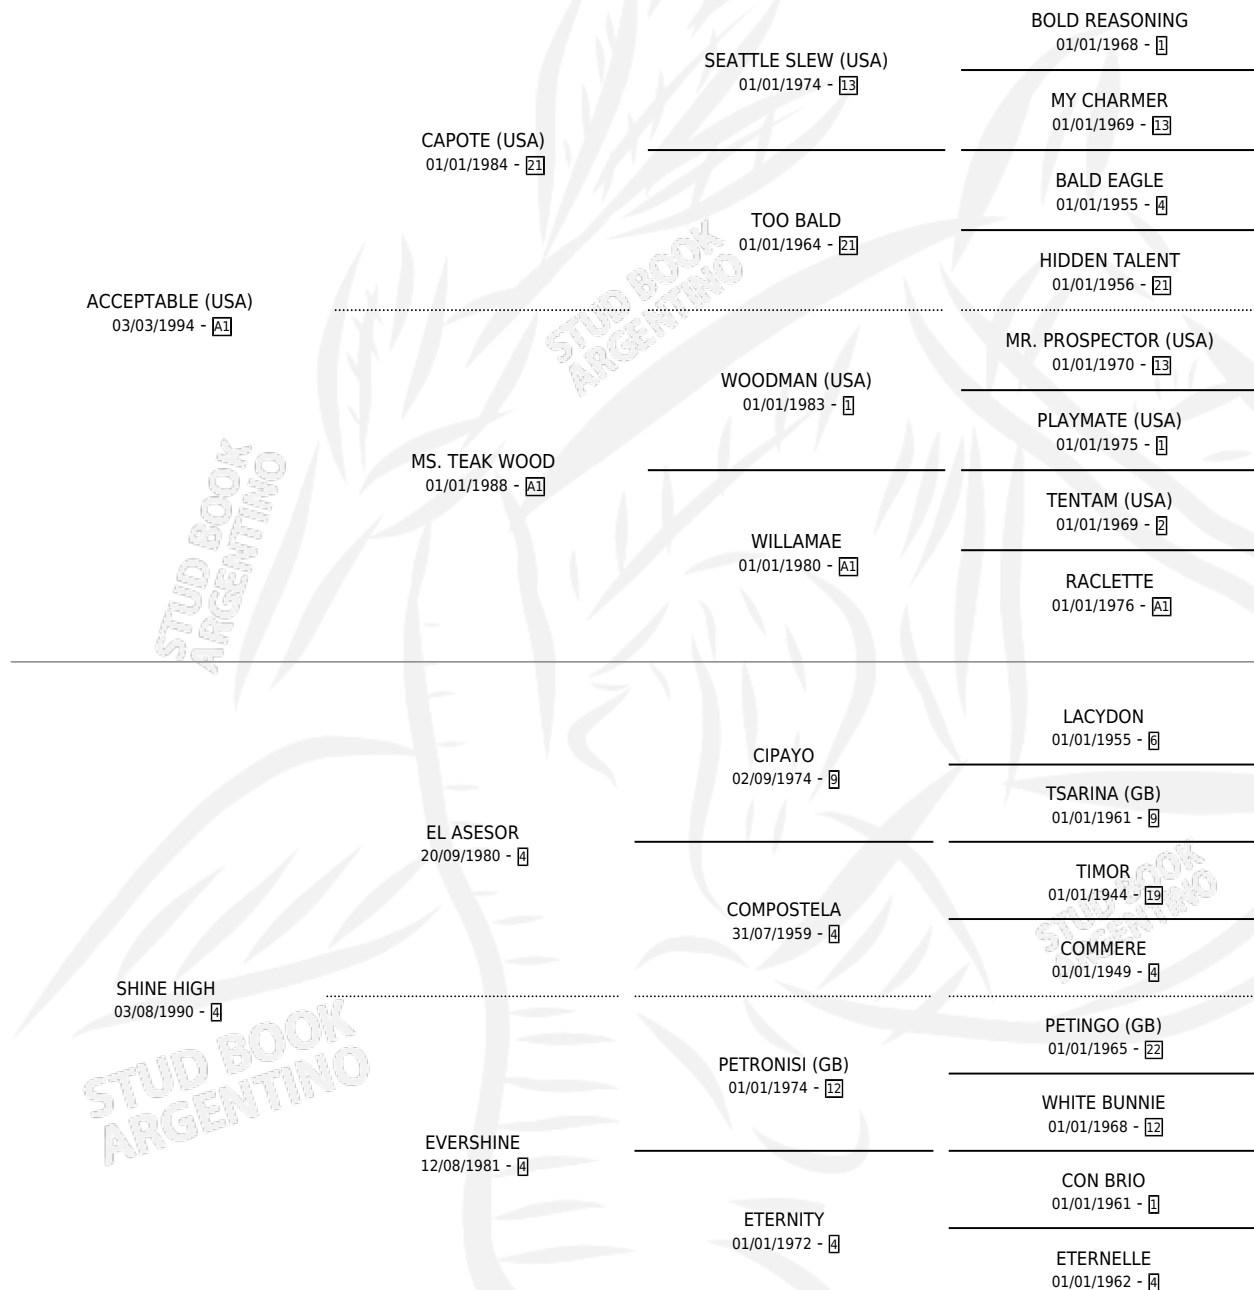

SIENTA

por **ACCEPTABLE (USA)** y **SHINE HIGH** por **EL ASESOR**

Argentina · Hembra · Alazan · SP · 20/08/2002
Familia 4-k · Volumen 38

ESTADO

TIPIFICACIÓN SANGUÍNEA	X
TIPIFICACIÓN POR ADN	✓
PASAPORTE	X
IDENTIFICACIÓN POR MICROCHIP	X
REPRODUCTOR	✓

Lugar de nacimiento: El Calden
Criador: Scarpello Gustavo Edgardo

~

HIJOS

	MACHOS	HEMBRAS
9 NACIERON	4	5
6 CORRIERON	3	3
4 GANARON	2	2
0 GANADORES CL	0 GANADORES GR	0 GANADORES G1

PEDIGREE

S

cimientos 9 / Efectividad 64.29%

PADRILLO	PRODUCTO	CRIADOR	1ER SERVICIO	ÚLTIMO SERVICIO
SOUTH KISSING	SUNDAY SURPRISE (M A, 08/11/2020)	DE VICTORIA LUCIANO ARIEL	24/11/2019	24/11/2019
SOUTH KISSING	∅		27/10/2018	30/11/2018
SOUTH KISSING	SI BESO (H A, 28/08/2018)	SCARPELLO GUSTAVO EDGARDO	27/08/2017	02/09/2017
JURABAS TU	SI JURO (M A, 19/08/2017)	SCARPELLO GUSTAVO EDGARDO	30/08/2016	30/08/2016
SOUTH KISSING	∅		12/10/2015	12/10/2015
SOUTH KISSING	SIENTO MUCHO (H A, 02/10/2015)	SCARPELLO GUSTAVO EDGARDO	19/10/2014	23/10/2014
SOUTH KISSING	SALEMI (M A, 06/10/2014)	SCARPELLO GUSTAVO EDGARDO	08/10/2013	01/11/2013
SOUTH KISSING	∅		22/08/2012	26/08/2012
SOUTH KISSING	∅		06/09/2011	10/09/2011
SOUTH KISSING	ASENTIDA (H A, 28/08/2011)	SCARPELLO GUSTAVO EDGARDO	19/09/2010	22/09/2010
FIRST HALO	∅		27/10/2009	27/10/2009
BETTING PARADE	BIEN SENTIDO (M Z, 23/09/2009) •MURIÓ EL 23/07/2024•	SCARPELLO GUSTAVO EDGARDO	07/10/2008	07/10/2008
VISION AND VERSE (USA)	ASENTAR (H A, 31/08/2008)	SCARPELLO GUSTAVO EDGARDO	26/09/2007	26/09/2007
SHUTTLE DIPLOMACY (USA)	SHUTTLE BACK (H Z, 28/08/2007)	SCARPELLO GUSTAVO EDGARDO	20/09/2006	20/09/2006