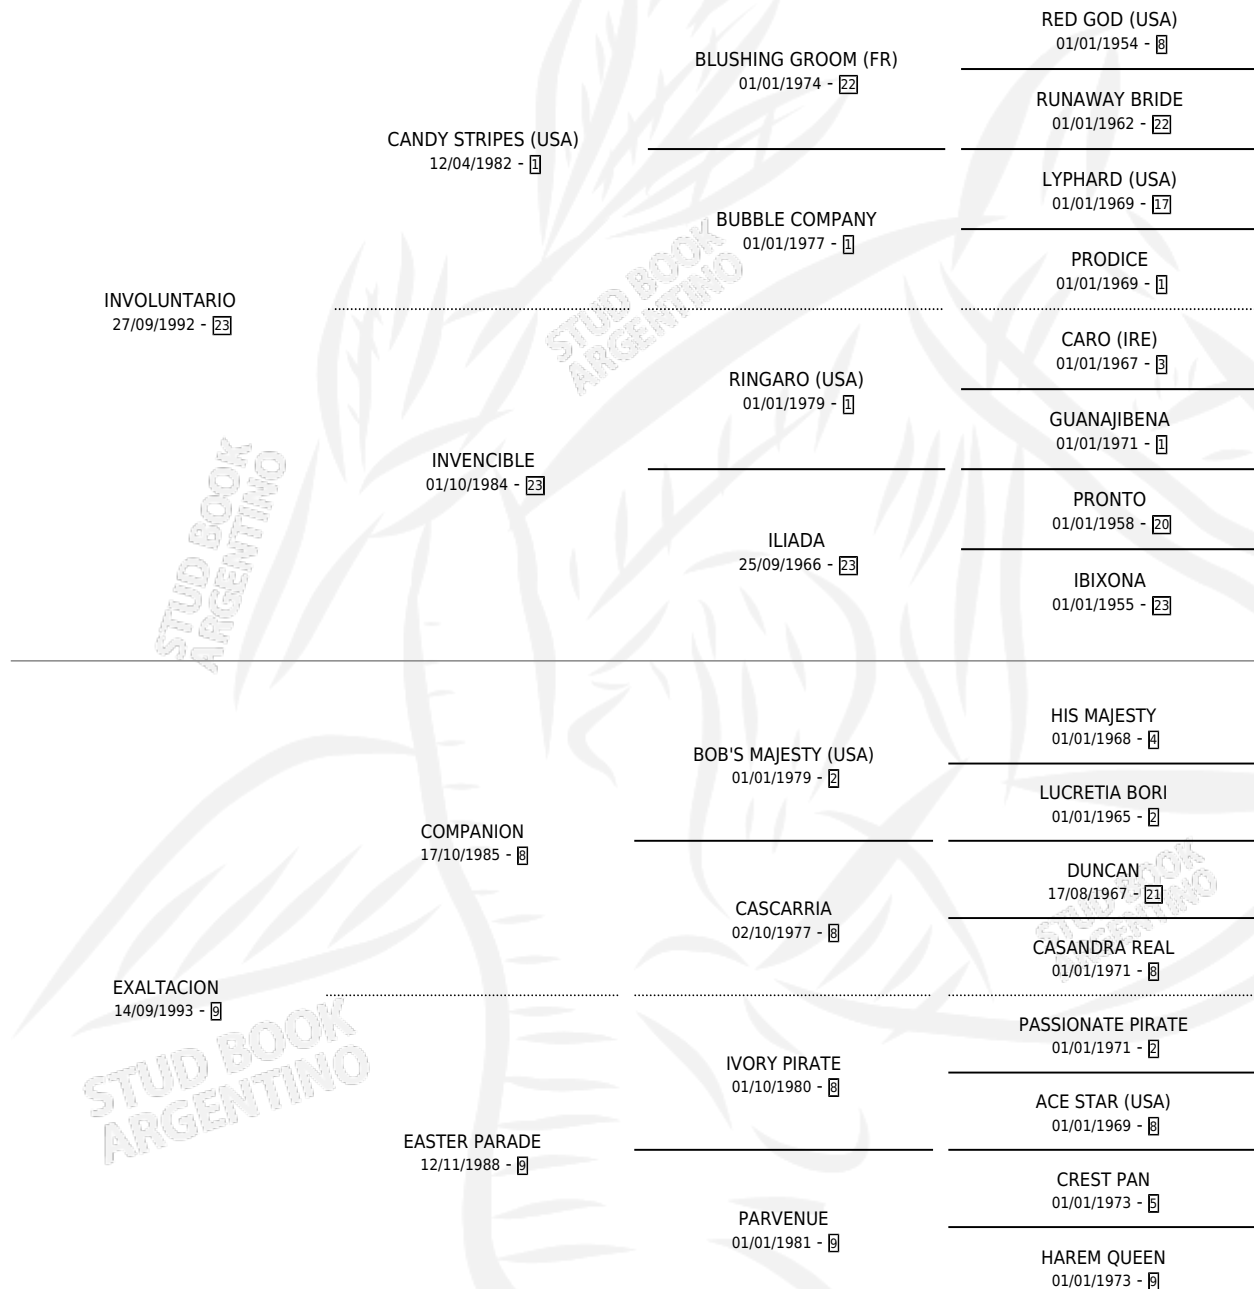

LA EXHALACION

por INVOLUNTARIO y EXALTACION por COMPANION

Argentina · Hembra · Alazan · SP · 08/09/2002
Familia 9-f · Volumen 38

ESTADO

TIPIFICACIÓN SANGUÍNEA	✓
TIPIFICACIÓN POR ADN	✓
PASAPORTE	X
IDENTIFICACIÓN POR MICROCHIP	X
REPRODUCTOR	✓

Lugar de nacimiento: Los 4 Doctores

Criador: Los 4 Doctores

~

HIJOS

	MACHOS	HEMBRAS
1 NACIERON	0	1

SIN ACTUACIONES

PEDIGREE