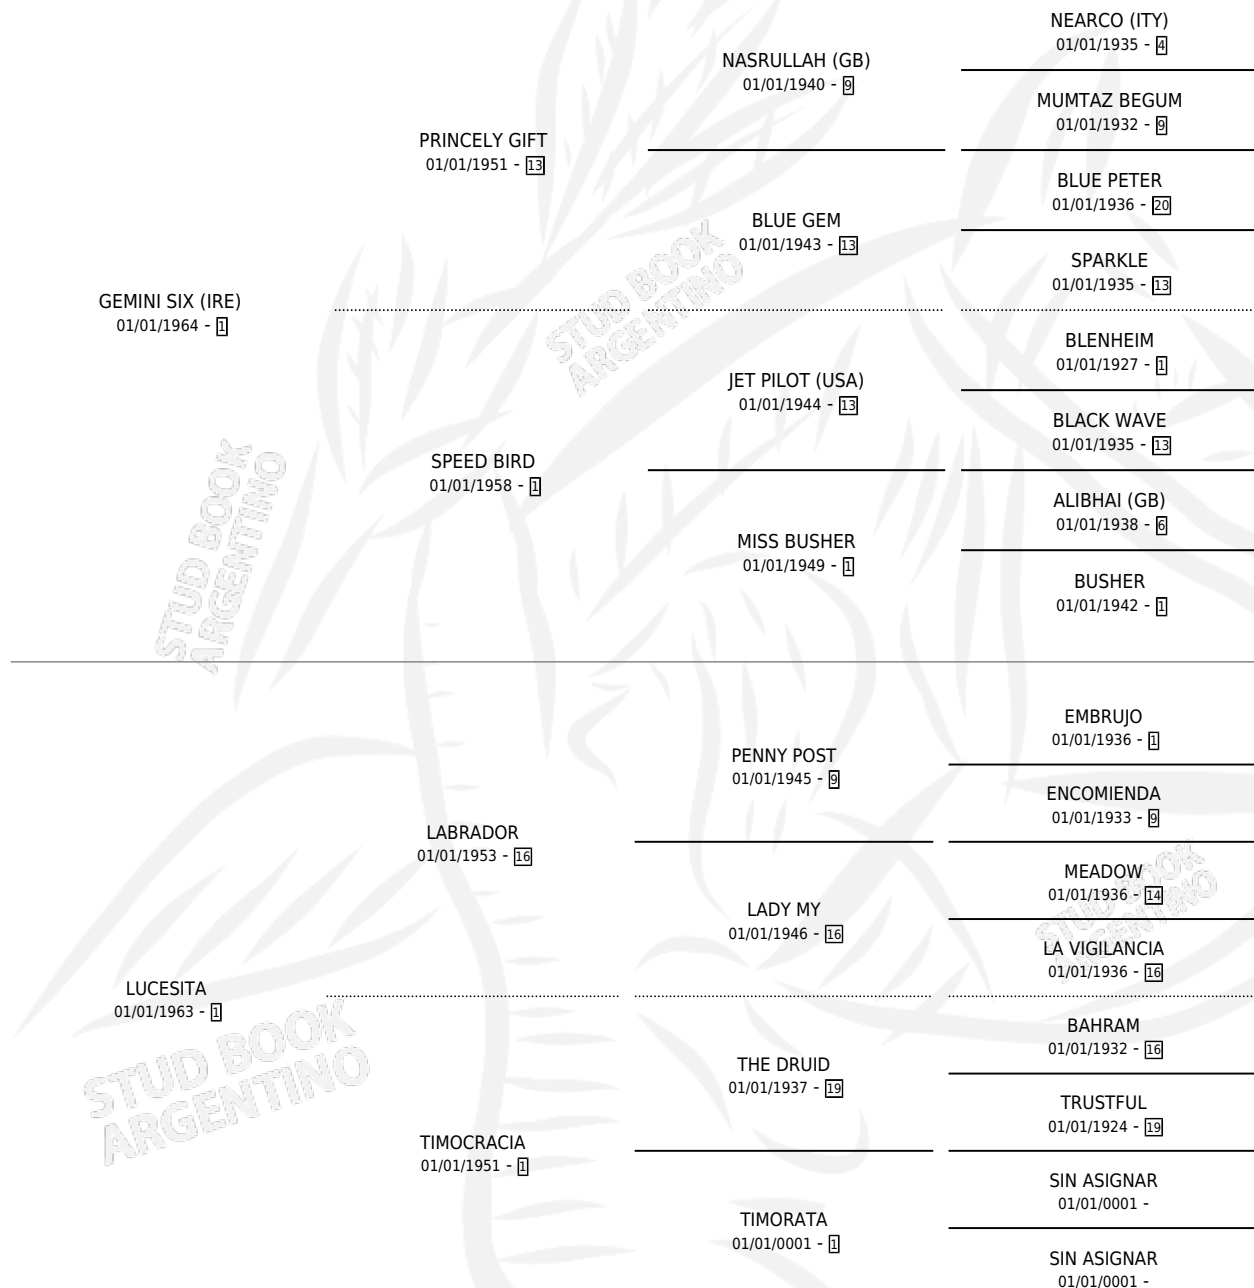

GIUSTINA

por **GEMINI SIX (IRE)** y **LUCESITA** por **LABRADOR**

Argentina · Hembra · Zaino Negro · SP · 01/01/1974
Familia 1-e · Volumen 28

ESTADO

TIPIFICACIÓN SANGUÍNEA	X
TIPIFICACIÓN POR ADN	X
PASAPORTE	X
IDENTIFICACIÓN POR MICROCHIP	X
REPRODUCTOR	✓

Lugar de nacimiento: Campo particular

Criador: Cadenazzi Hector Arnoldo

~

HIJOS

	MACHOS	HEMBRAS
5 NACIERON	2	3
4 CORRIERON	2	2
3 GANARON	1	2

2	2	1
GANADORES CL	GANADORES GR	GANADORES G1

PEDIGREE

S

cimientos 3 / Efectividad 30.00%

PADRILLO	PRODUCTO	CRIADOR	1ER SERVICIO	ÚLTIMO SERVICIO
CRIMSON	∅		21/08/1991	09/09/1991
GIUSTINA			25/07/1990	29/07/1990
Datos oficiales del Stud Book Argentino				
Documento generado el 19/04/2026				
CRIMSON	∅		21/08/1989	06/11/1989
LENGUE	∅		22/10/1988	24/10/1988
studbook.org.ar				
POTRILAZO	AVENIMIENTO (M ZN, 12/10/1988)	LAS CUATRO Z	16/11/1987	18/11/1987
CRIMSON	CRIMTINA (H Z, 30/09/1987) •MURIÓ EL 15/11/1997•	ASOCIACION COOPERATIVA DE CRIADORES DE CABALLOS DE CARRERA	26/10/1986	29/10/1986
CRIMSON	∅		30/10/1985	02/11/1985
CRIMSON	∅			
CRIMSON	CRIM-GIU (H Z, 08/05/1985)	SIN DATO		
CRIMSON	∅			