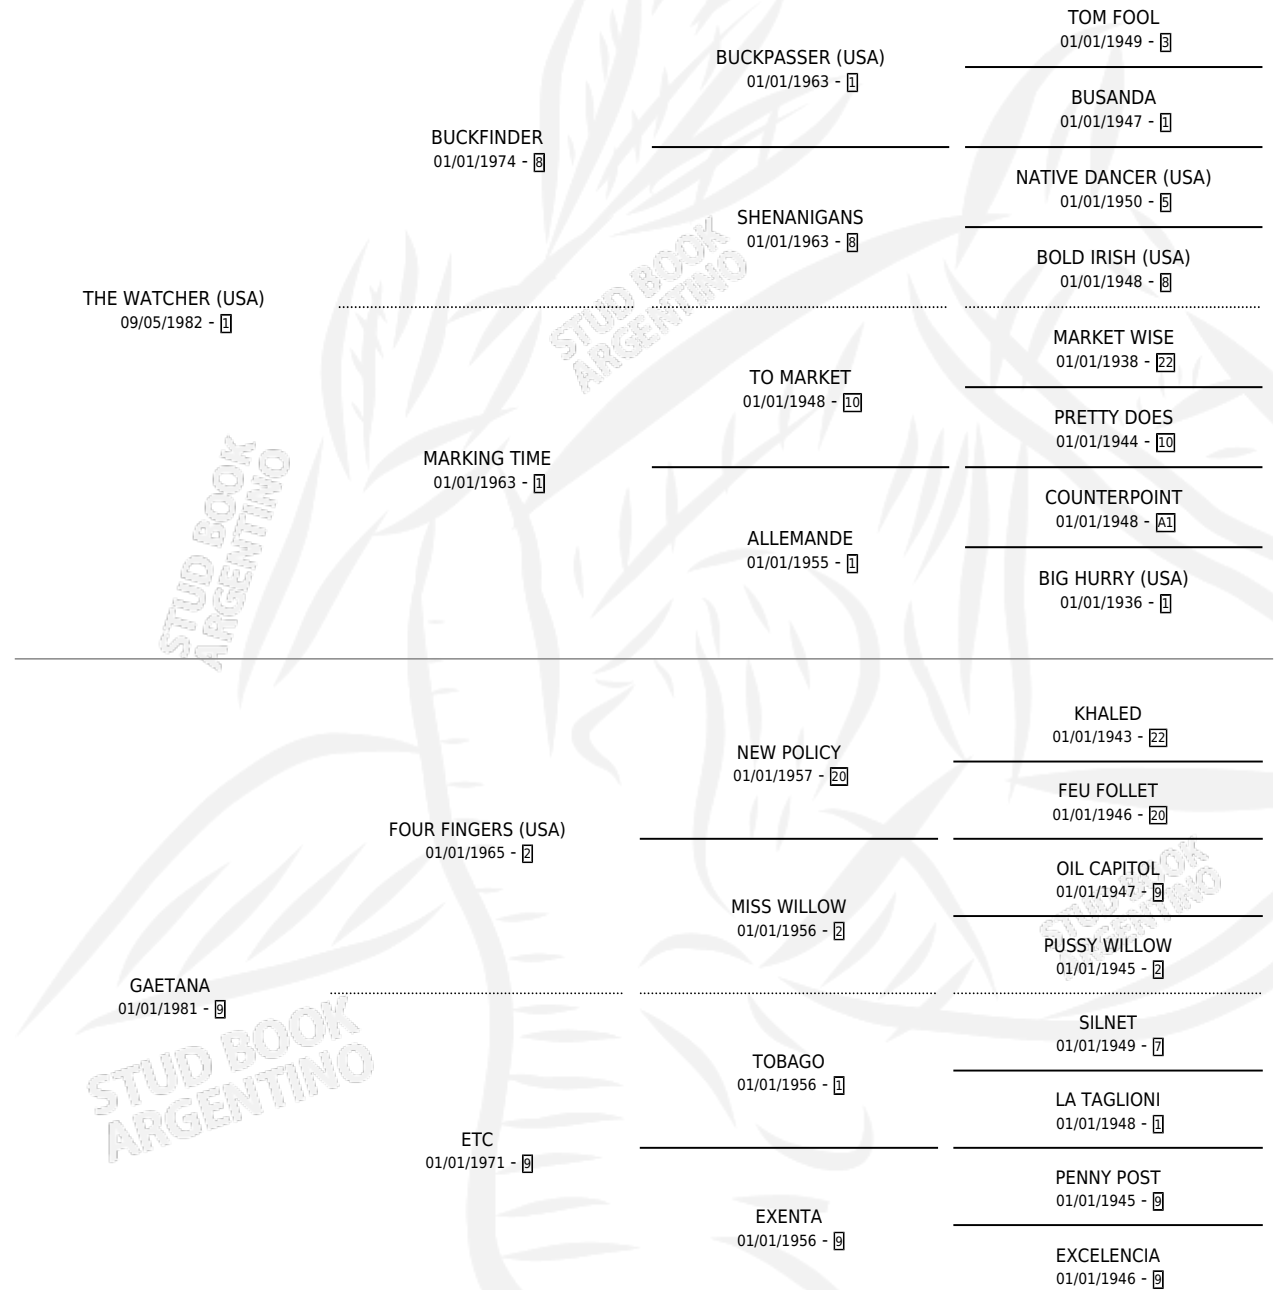

GAETINO

por **THE WATCHER (USA)** y **GAETANA** por **FOUR FINGERS (USA)**

Argentina · Macho · Zaino · SP · 26/09/2002
Familia 9-g · Volumen 38

ESTADO

TIPIFICACIÓN SANGUÍNEA	✓
TIPIFICACIÓN POR ADN	✓
PASAPORTE	X
IDENTIFICACIÓN POR MICROCHIP	X
REPRODUCTOR	X

Lugar de nacimiento: El Tala
Criador: El Tala

PEDIGREE

CAMPAÑA

Solo carreras oficiales de Argentina

POR EDAD

EDAD	CC	1°	2°	3°	4°	5°	NP	CLC	CLG	CLCG1	CLGG1	IMPORTE	GANANCIA / CC
3 AÑOS	1	0	0	0	1	0	0	0	0	0	0	\$1,310	\$1,310
4 AÑOS	3	0	0	0	1	0	2	0	0	0	0	\$1,400	\$467
5 AÑOS	4	1	0	1	0	0	2	0	0	0	0	\$16,550	\$4,138
TOTALES	8	1	0	1	2	0	4	0	0	0	0	\$19,260	\$2,408
%		12.5%	0.0%	12.5%	25.0%	0.0%	50.0%	0.0%	0.0%	0.0%	0.0%		