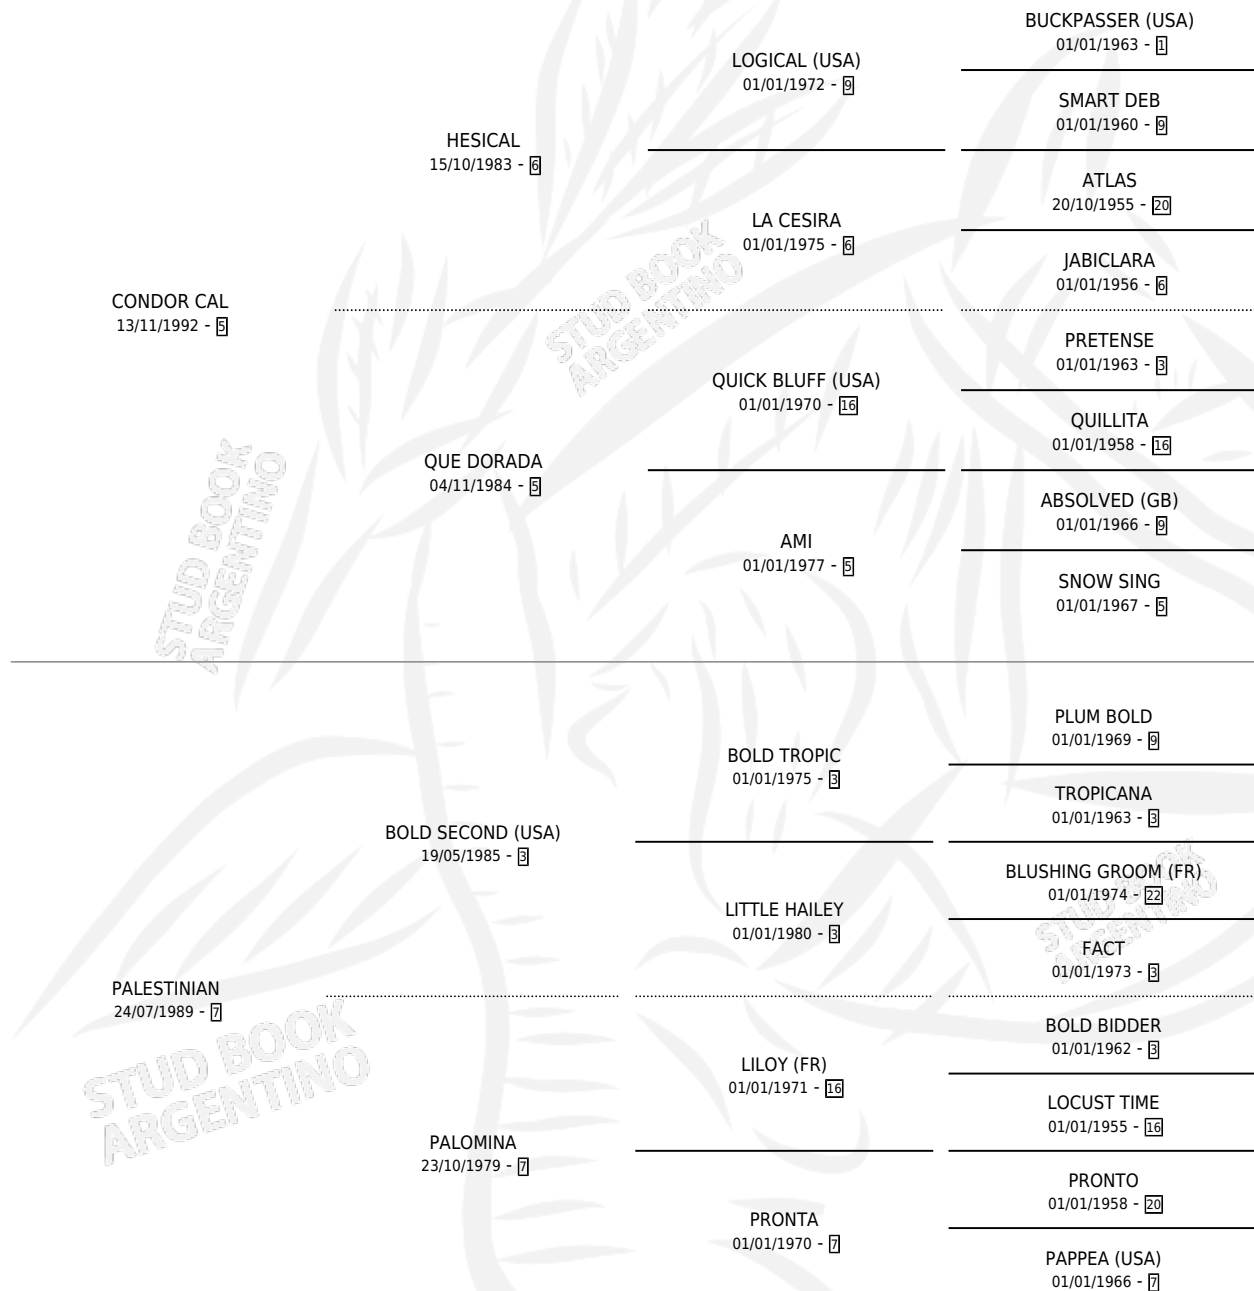

PALAMOS

por **CONDOR CAL** y **PALESTINIAN** por **BOLD SECOND (USA)**

Argentina · Macho · Zaino Doradillo · SP · 13/09/2002
Familia 7 · Volumen 38

ESTADO

TIPIFICACIÓN SANGUÍNEA	✓
TIPIFICACIÓN POR ADN	X
PASAPORTE	X
IDENTIFICACIÓN POR MICROCHIP	X
REPRODUCTOR	X

Lugar de nacimiento: Cumeneyen

Criador: Cumeneyen

PEDIGREE

CAMPAÑA

Solo carreras oficiales de Argentina

POR EDAD

EDAD	CC	1°	2°	3°	4°	5°	NP	CLC	CLG	CLCG1	CLGG1	IMPORTE	GANANCIA / CC
3 AÑOS	4	0	0	0	0	0	4	0	0	0	0	\$0	\$0
4 AÑOS	1	0	0	0	0	0	1	0	0	0	0	\$0	\$0
TOTALES	5	0	0	0	0	0	5	0	0	0	0	\$0	\$0
%		0.0%	0.0%	0.0%	0.0%	0.0%	100%	0.0%	0.0%	0.0%	0.0%		