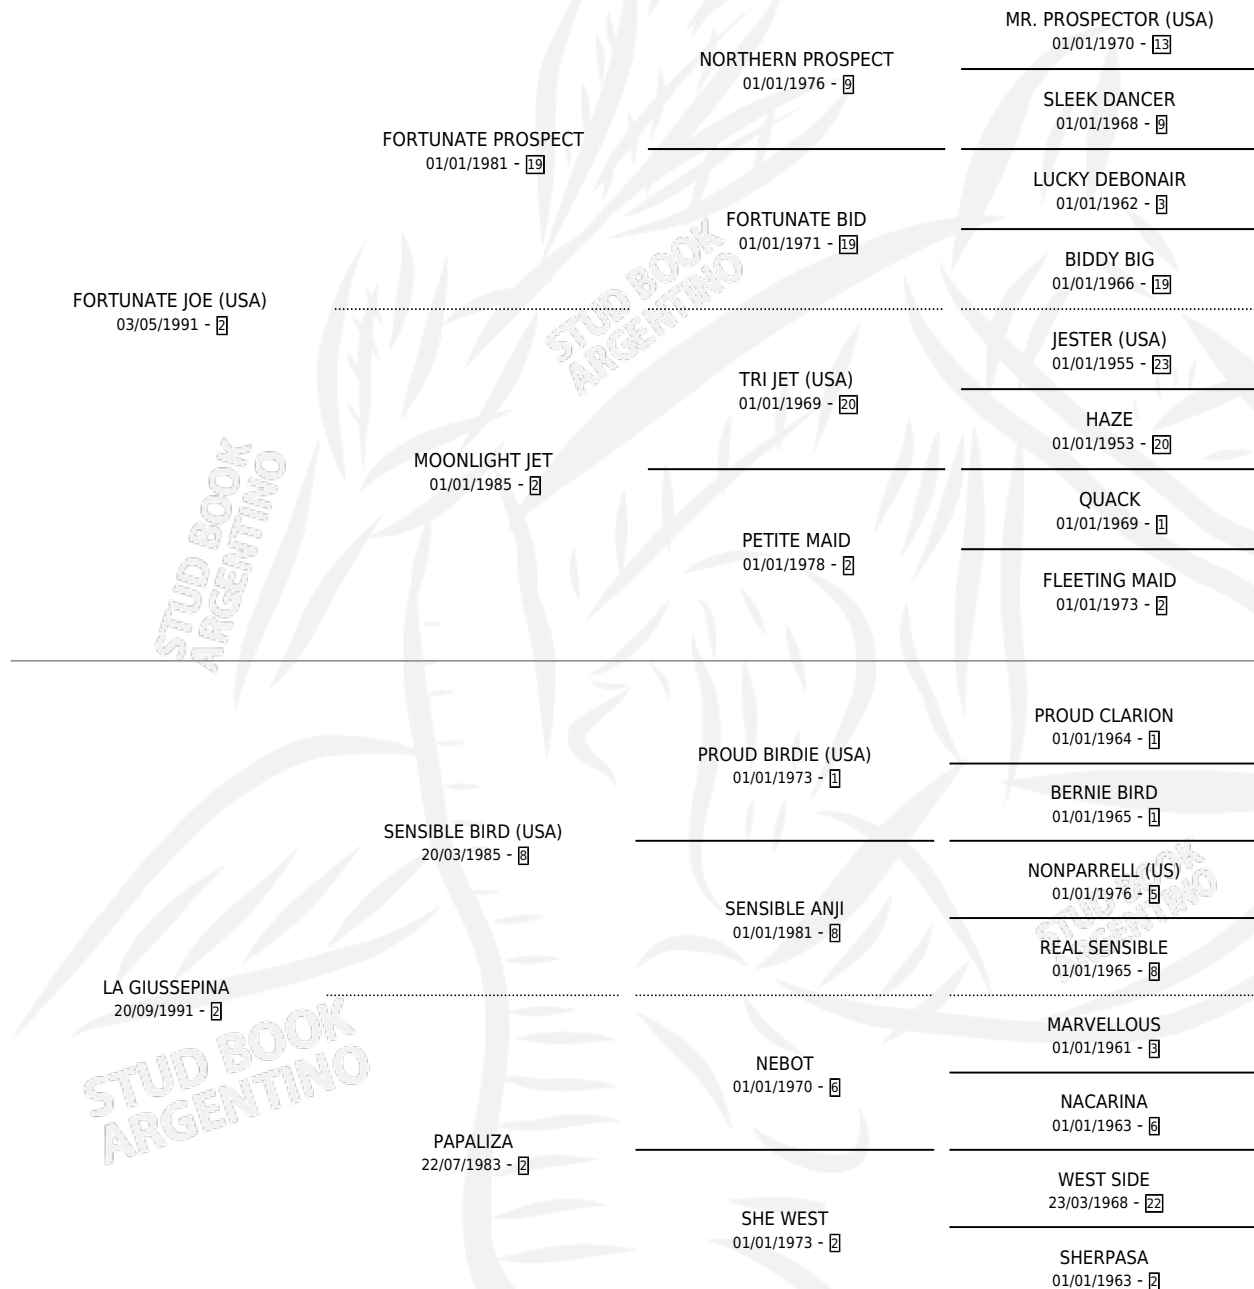

LADY BLOSSOM

por FORTUNATE JOE (USA) y LA GIUSSEPINA por SENSIBLE BIRD (USA)

Argentina · Hembra · Zaino · SP · 04/10/2002
Familia 2-u · Volumen 38

ESTADO

TIPIFICACIÓN SANGUÍNEA	✓
TIPIFICACIÓN POR ADN	✓
PASAPORTE	X
IDENTIFICACIÓN POR MICROCHIP	X
REPRODUCTOR	✓

Lugar de nacimiento: Cumeneyen
Criador: Cumeneyen

~

HIJOS

	MACHOS	HEMBRAS
1 NACIERON	0	1
SIN ACTUACIONES		

PEDIGREE