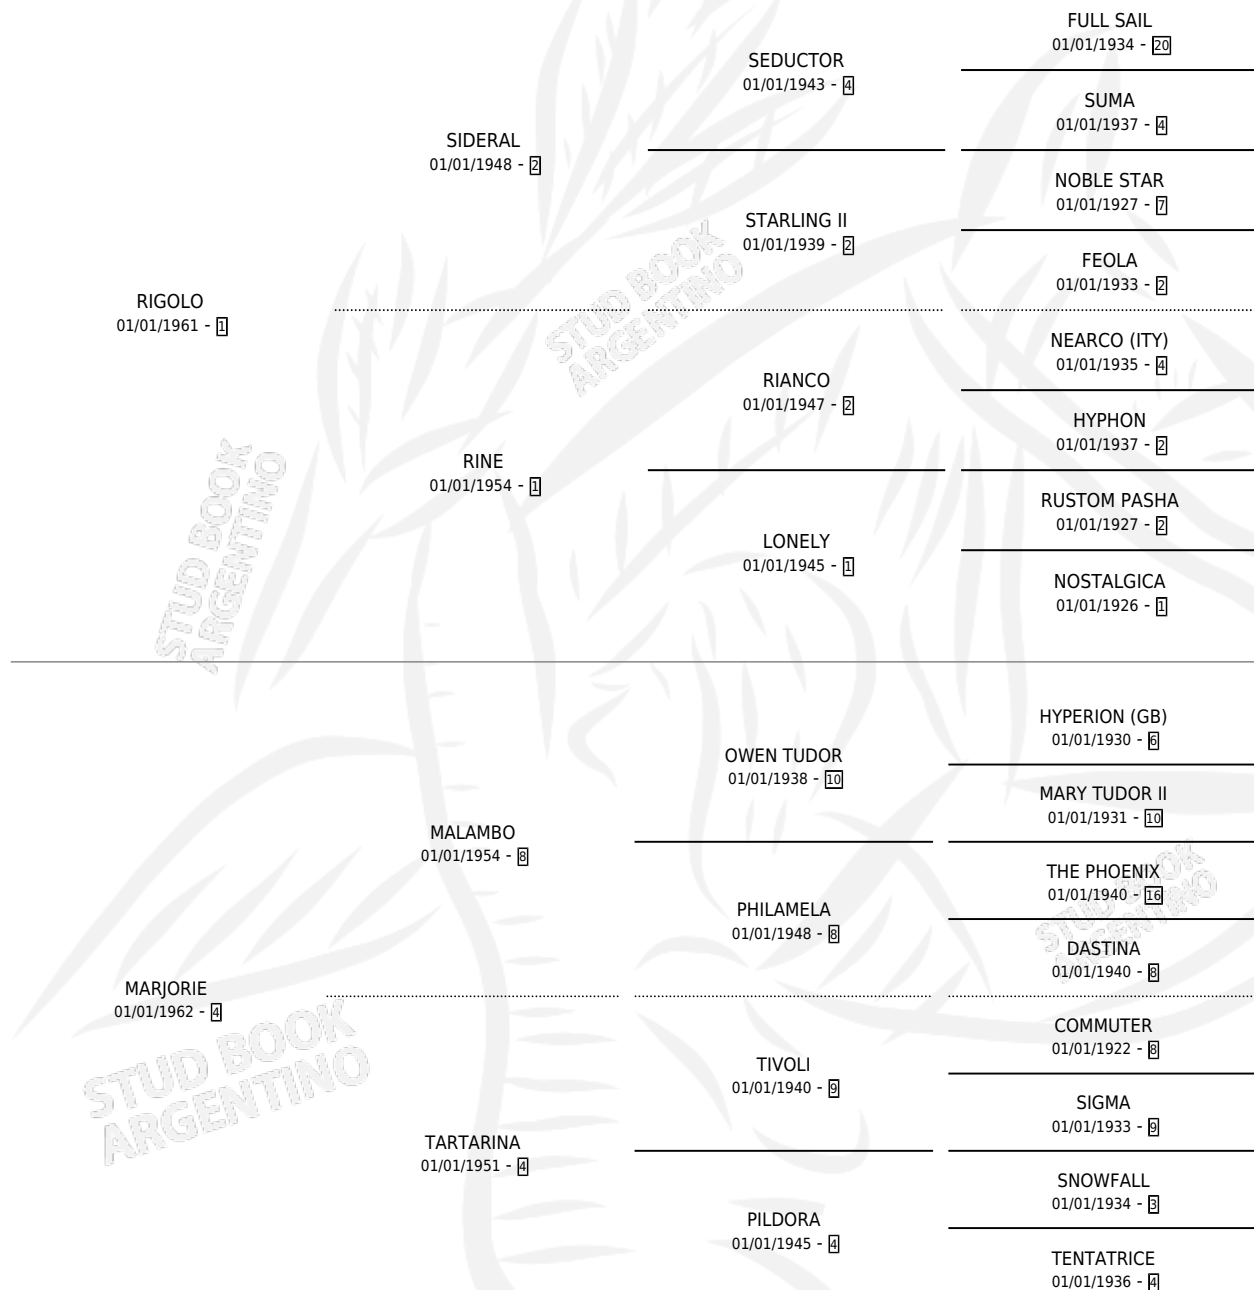

REVELACION

por **RIGOLO** y **MARJORIE** por **MALAMBO**

Argentina · Hembra · Alazan · SP · 01/01/1974
Familia 4-k · Volumen 28

ESTADO

TIPIFICACIÓN SANGUÍNEA	X
TIPIFICACIÓN POR ADN	X
PASAPORTE	X
IDENTIFICACIÓN POR MICROCHIP	X
REPRODUCTOR	✓

Lugar de nacimiento: Campo particular

Criador: Sin dato

~

HIJOS

	MACHOS	HEMBRAS
6 NACIERON	3	3
2 CORRIERON	2	0

SIN ACTUACIONES

PEDIGREE

S

mientos 2 / Efectividad 22.22%

PADRILLO	PRODUCTO	CRIADOR	1ER SERVICIO	ÚLTIMO SERVICIO
RESERO	∅		20/09/1992	22/09/1992
REVELACION	∅		07/12/1991	07/12/1991
Datos oficiales del Stud Book Argentino	∅		07/11/1989	09/11/1989
Documento generado el 12/05/2026	∅		02/12/1988	02/12/1988
POTEMKIN (IRE)	∅		23/08/1987	22/11/1987
POTEMKIN (IRE)	∅		17/10/1986	28/11/1986
POTEMKIN (IRE)	REVELACION KIN (M A, 09/09/1986)	SIN DATO	13/09/1985	02/10/1985
POTEMKIN (IRE)	∅			
POTEMKIN (IRE)	ASARID (M A, 21/08/1985)	SIN DATO		