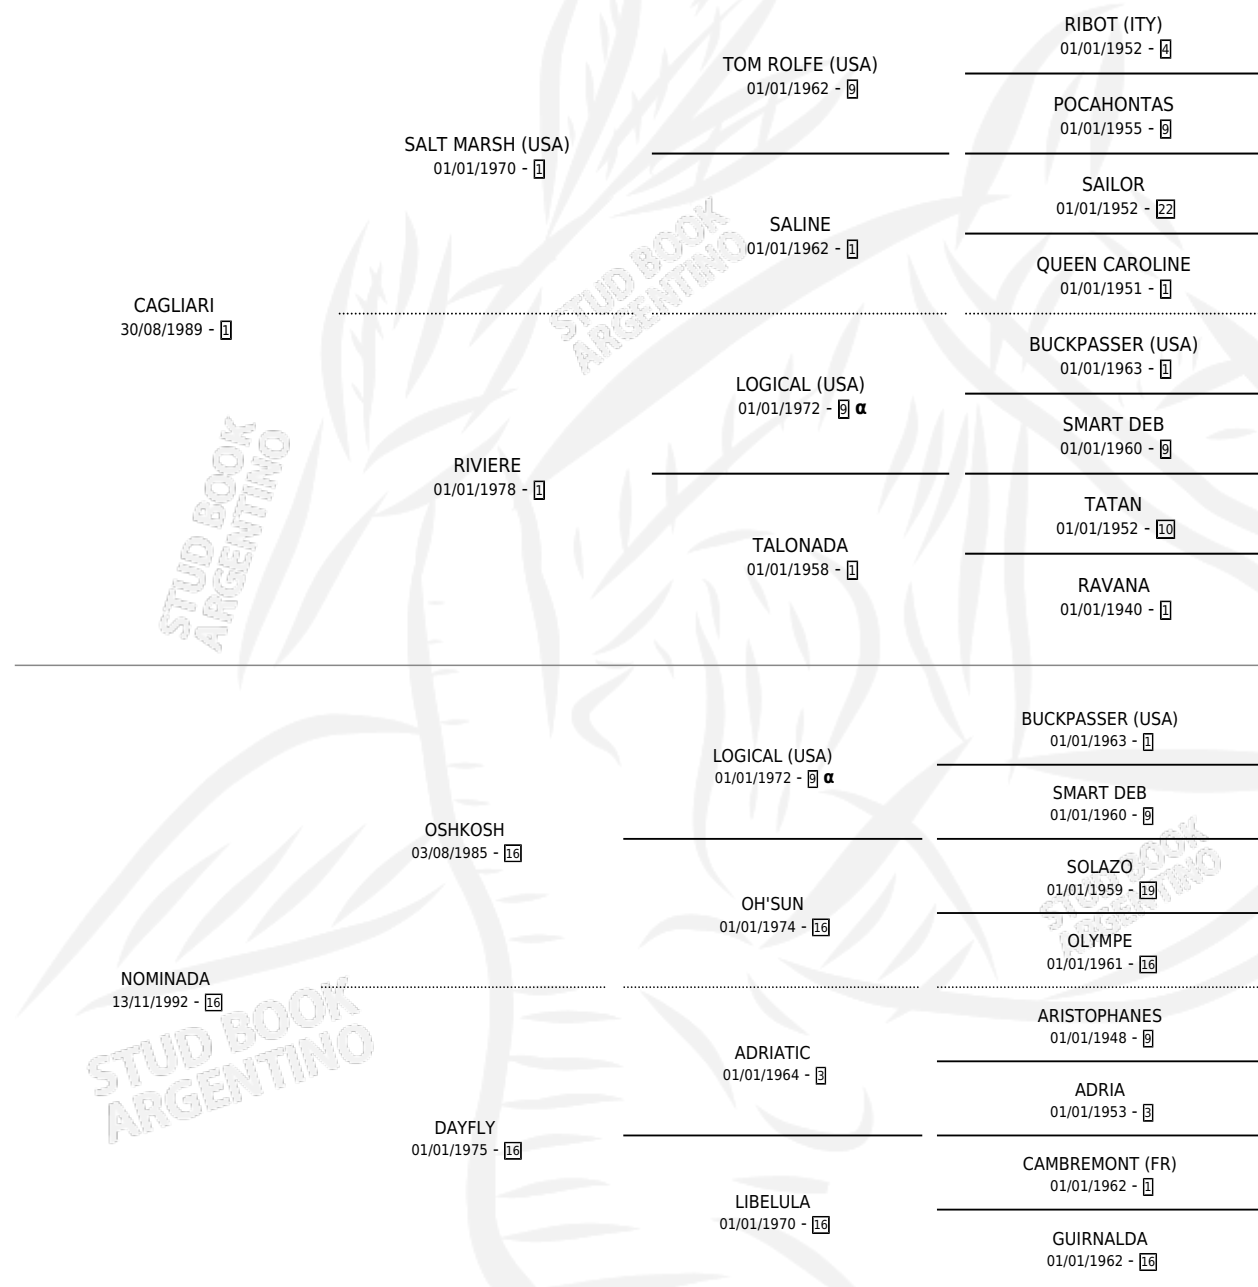

APLAUDIDA KOSH

por **CAGLIARI** y **NOMINADA** por **OSHKOSH**

PEDIGREE

Argentina · Hembra · Zaino · SP · 21/09/2002
Familia 16-h · Volumen 38

ESTADO

TIPIFICACIÓN SANGUÍNEA	✓
TIPIFICACIÓN POR ADN	✓
PASAPORTE	X
IDENTIFICACIÓN POR MICROCHIP	X
REPRODUCTOR	✓

Lugar de nacimiento: Catedral

Criador: Sin dato

~

HIJOS

	MACHOS	HEMBRAS
3 NACIERON	1	2
SIN ACTUACIONES		

INBREEDING : α

CAMPAÑA

Solo carreras oficiales de Argentina