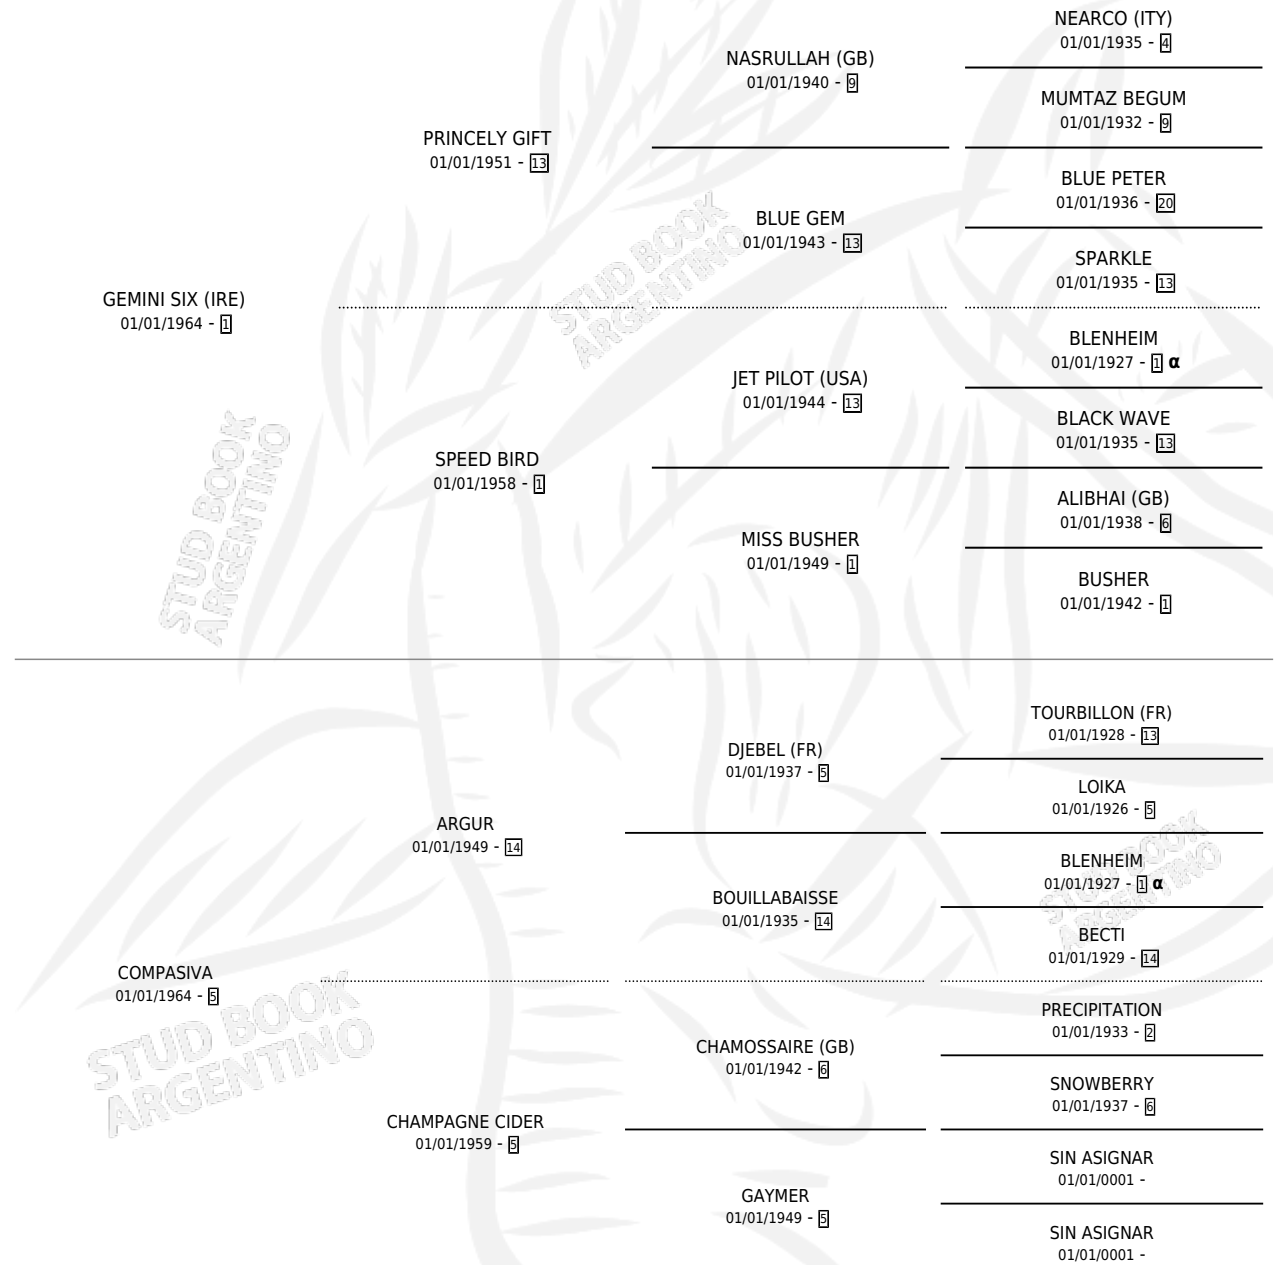

GIUDITTA

por GEMINI SIX (IRE) y COMPASIVA por ARGUR

Argentina · Hembra · Alazan Tostado · SP · 01/01/1974
Familia 5-d · Volumen 28

ESTADO

TIPIFICACIÓN SANGUÍNEA	✓
TIPIFICACIÓN POR ADN	X
PASAPORTE	X
IDENTIFICACIÓN POR MICROCHIP	X
REPRODUCTOR	✓

Lugar de nacimiento: Campo particular

Criador: Sin dato

~

HIJOS

	MACHOS	HEMBRAS
7 NACIERON	4	3
SIN ACTUACIONES		

PEDIGREE

INBREEDING : α

S

cimientos 7 / Efectividad 58.33%

PADRILLO	PRODUCTO	CRIADOR	1ER SERVICIO	ÚLTIMO SERVICIO
BEAUTIFUL BOY	∅		08/11/1994	10/11/1994
GIUDITTA	SIN SALTO (M Z, 30/09/1994)	SIN DATO	25/09/1993	27/09/1993
BEAUTIFUL BOY	∅		24/08/1992	13/12/1992
DANCING ROBE (GB)	DOÑA GIUDI (H A, 14/08/1992)	SIN DATO	27/08/1991	02/09/1991
EL AZAR	∅		02/12/1990	04/12/1990
DANCING ROBE (GB)	DON GERVASIO (M A, 15/10/1990)	SIN DATO	16/08/1989	05/11/1989
DANCING ROBE (GB)	DON CASTAÑO (M A, 07/08/1989)	SIN DATO	18/08/1988	30/08/1988
DANCING ROBE (GB)	∅		30/10/1987	16/12/1987
KALJERRY	∅		22/10/1986	20/11/1986
LOCO HIDALGO	LOCA VIAJERA (H Z, 14/10/1986)	SIN DATO	30/10/1985	04/11/1985
NEUROLOGO	NENA BIEN (H Z, 22/10/1985)	SIN DATO		
ENCHANTER (IRE)	EL MAS PINGO (M A, 03/09/1984)	SIN DATO		