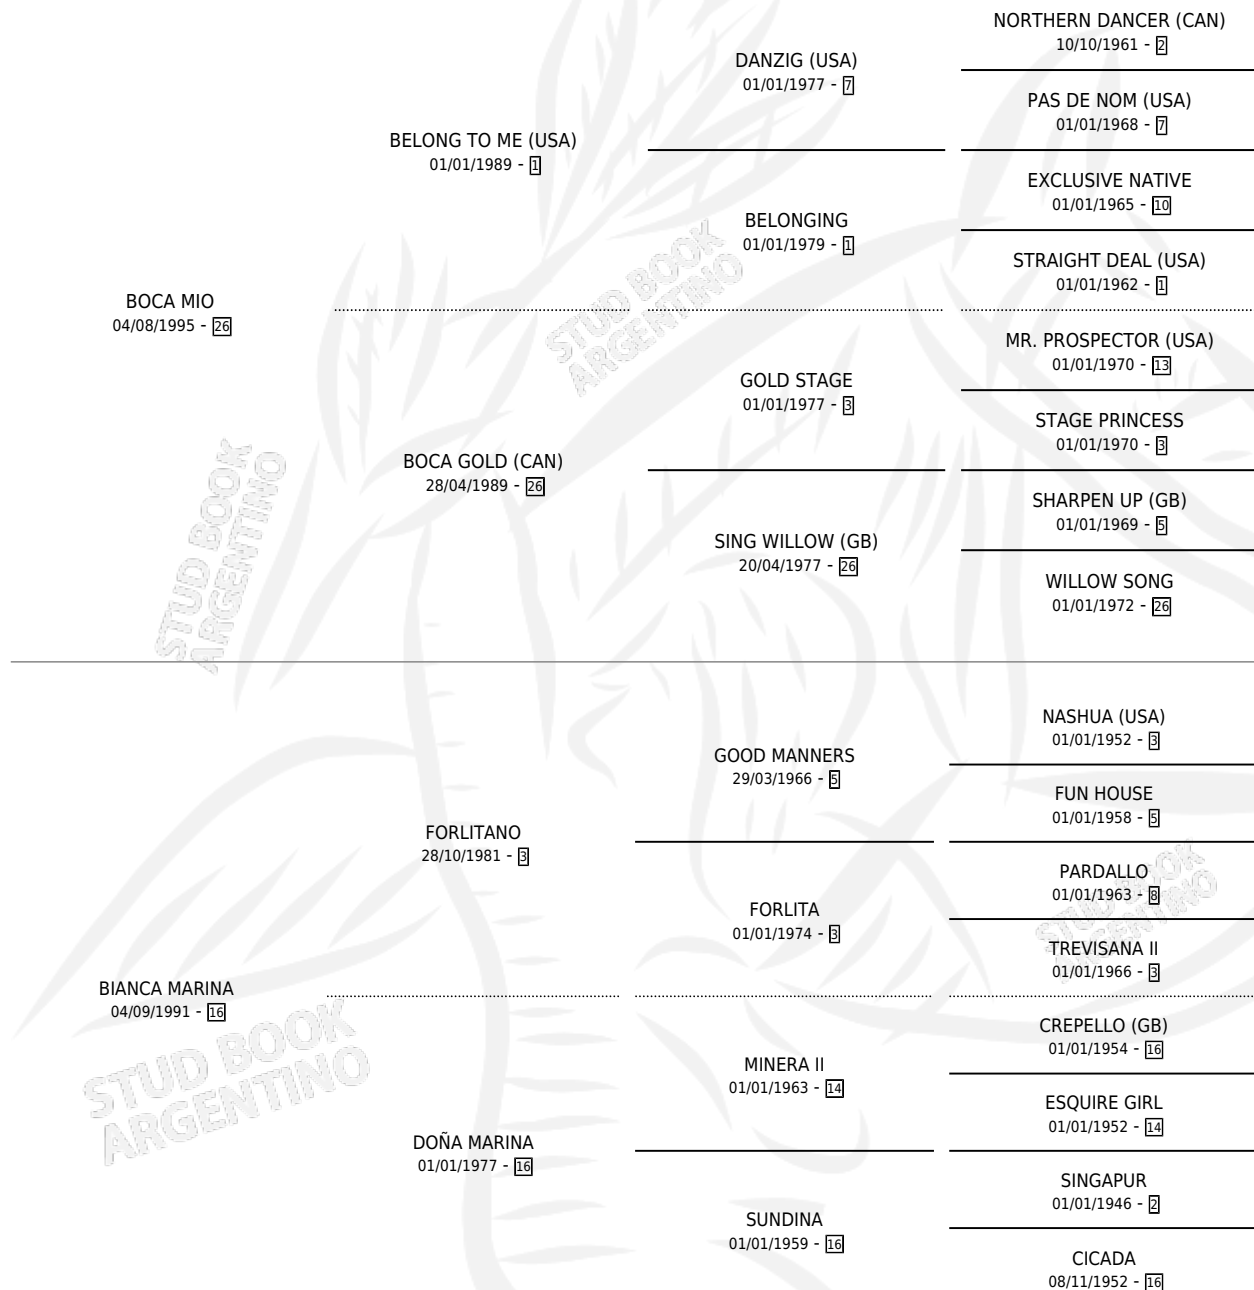

MI MARINERA

por BOCA MIO y BIANCA MARINA por FORLITANO

Argentina · Hembra · Alazan Tostado · SP · 19/09/2002
Familia 16-h · Volumen 38

ESTADO

TIPIFICACIÓN SANGUÍNEA	✓
TIPIFICACIÓN POR ADN	✓
PASAPORTE	X
IDENTIFICACIÓN POR MICROCHIP	X
REPRODUCTOR	✓

Lugar de nacimiento: Alborada

Criador: Alborada

~

HIJOS

	MACHOS	HEMBRAS
3 NACIERON	2	1
1 CORRIERON	0	1
1 GANARON	0	1
0 GANADORES CL	0 GANADORES GR	0 GANADORES G1

PEDIGREE

CAMPAÑA

Solo carreras oficiales de Argentina