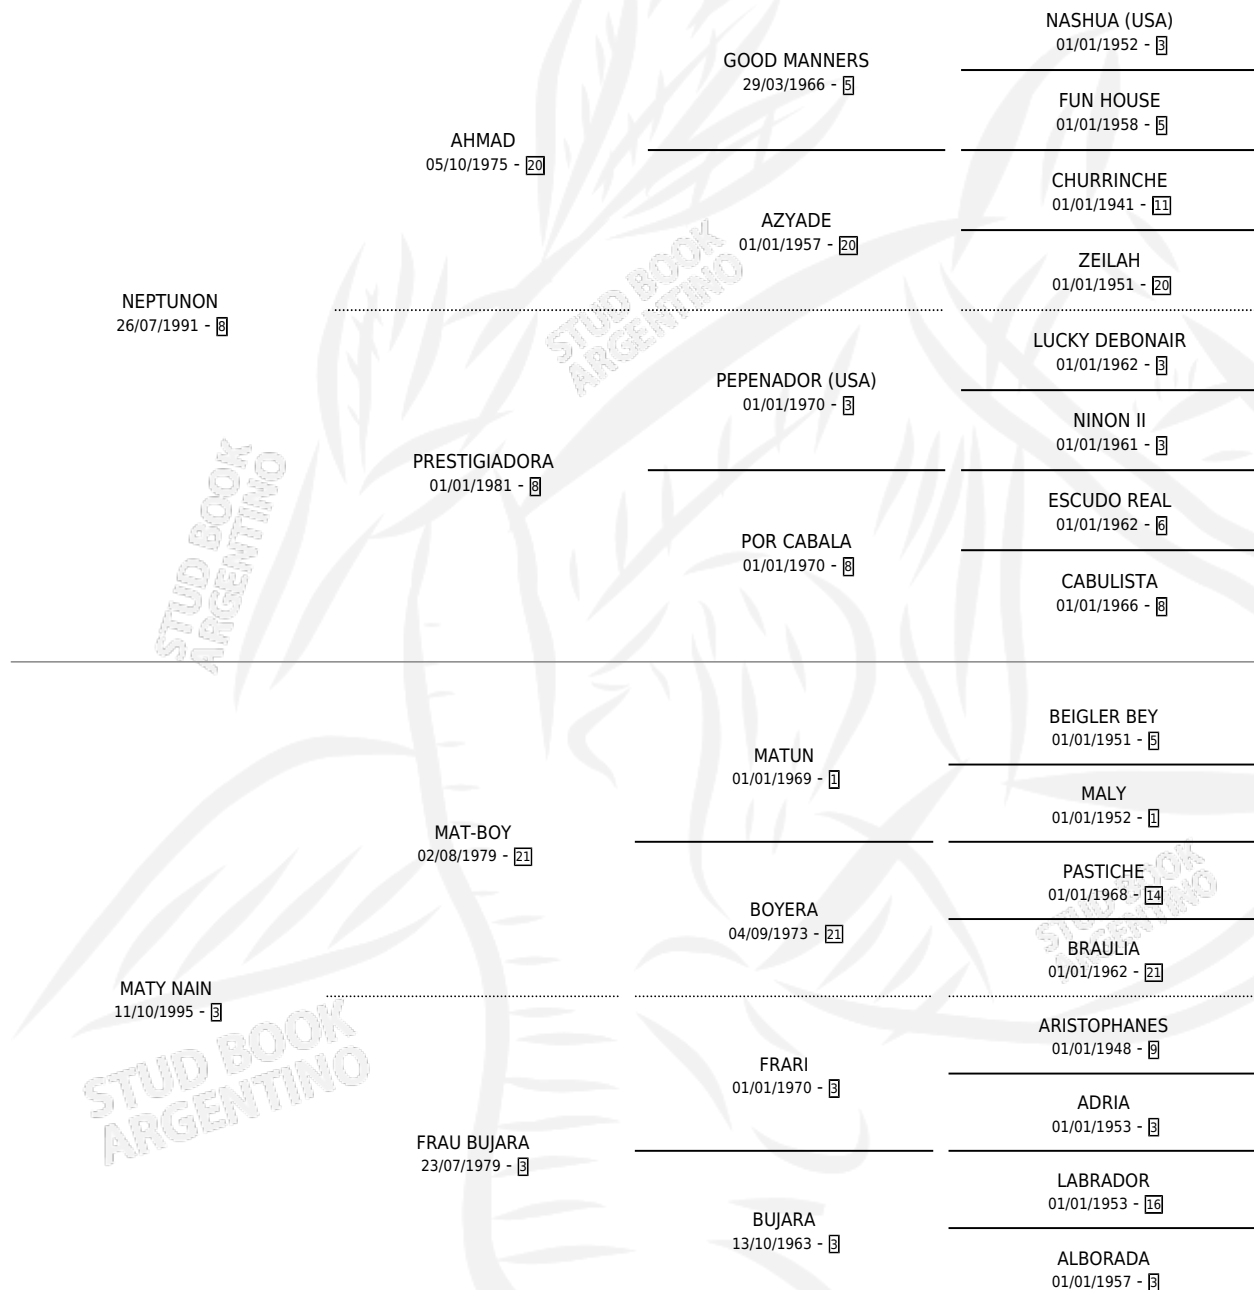

Lugar de nacimiento: Los Nine

Criador: Los Nine

~

HIJOS

	MACHOS	HEMBRAS
5 NACIERON	1	4
1 CORRIERON	1	0

SIN ACTUACIONES

PEDIGREE

CAMPAÑA

Solo carreras oficiales de Argentina

POR EDAD

EDAD	CC	1°	2°	3°	4°	5°	NP	CLC	CLG	CLCG1	CLGG1	IMPORTE	GANANCIA / CC
3 AÑOS	2	0	0	1	0	0	1	0	0	0	0	\$1,965	\$983
4 AÑOS	4	0	0	1	1	1	1	0	0	0	0	\$4,525	\$1,131
5 AÑOS	10	2	4	2	0	2	0	0	0	0	0	\$57,400	\$5,740
TOTALES	16	2	4	4	1	3	2	0	0	0	0	\$63,890	\$3,993
%		12.5%	25.0%	25.0%	6.3%	18.8%	12.5%	0.0%	0.0%	0.0%	0.0%		