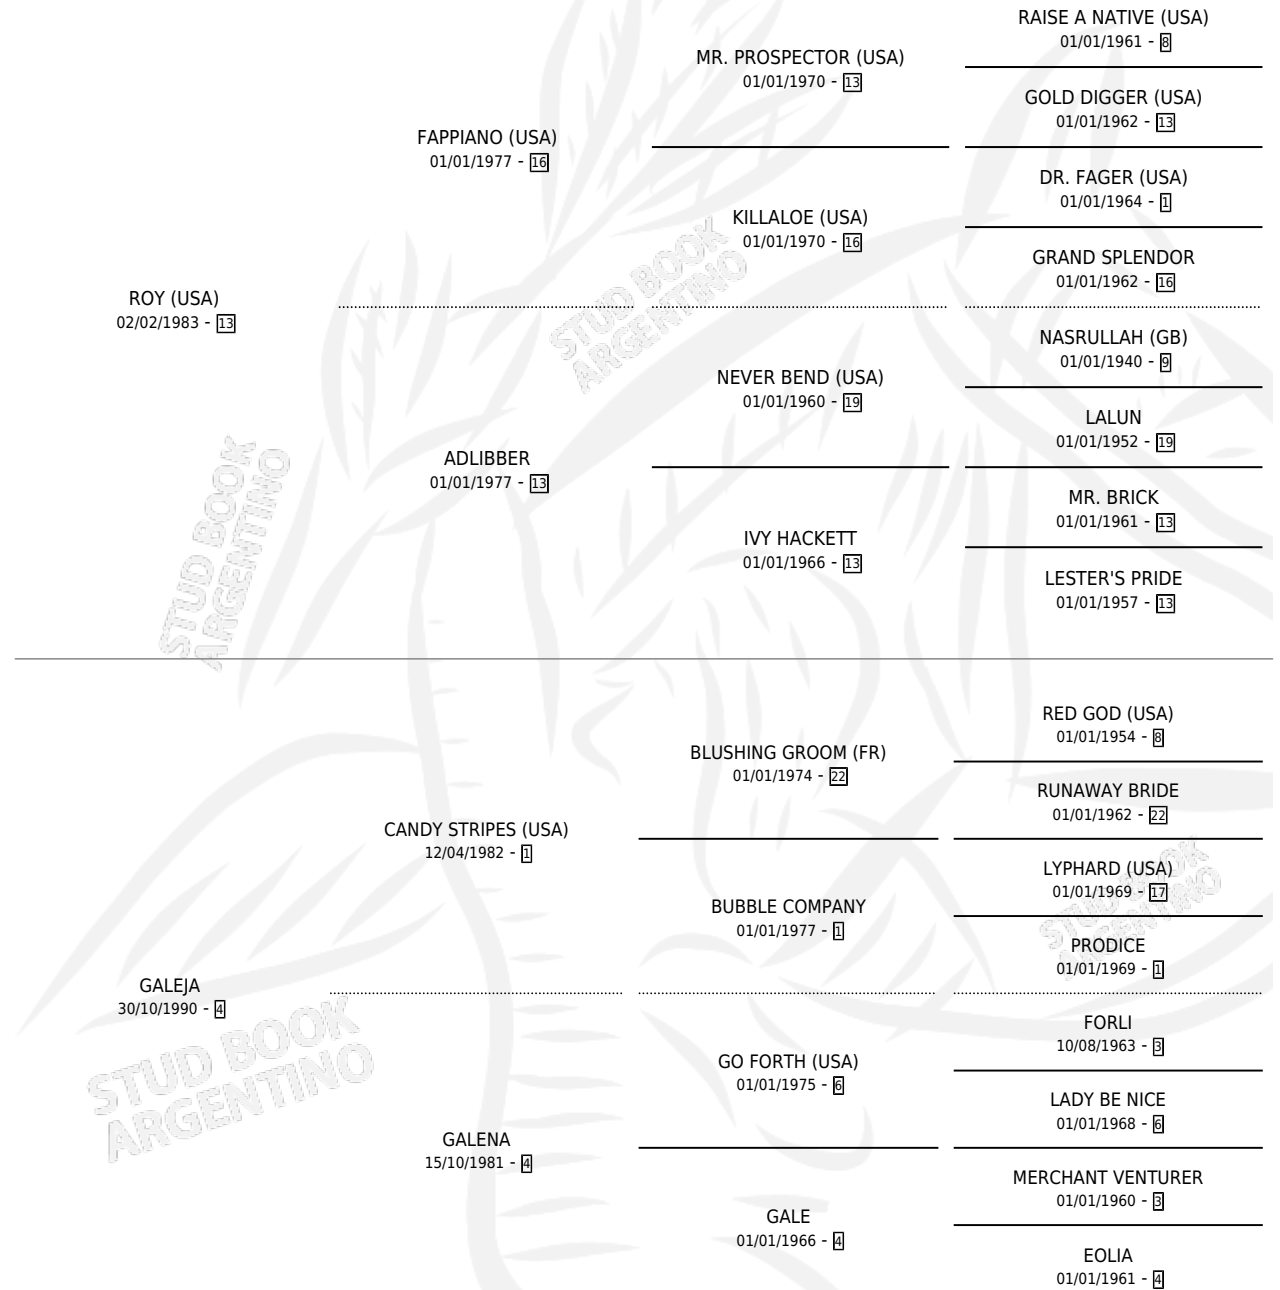

GRUFF

por ROY (USA) y GALEJA por CANDY STRIPES (USA)

Argentina · Macho · Zaino · SP · 12/10/2002
Familia 4-k · Volumen 38

ESTADO

TIPIFICACIÓN SANGUÍNEA	✓
TIPIFICACIÓN POR ADN	X
PASAPORTE	X
IDENTIFICACIÓN POR MICROCHIP	X
REPRODUCTOR	X

Lugar de nacimiento: Vacacion

Criador: Vacacion

PEDIGREE

EXPORTACIÓN / IMPORTACIÓN

FECHA	MOVIMIENTO	PAÍS
04/03/2005	EXPORTADO	SINGAPUR

GRUFF

Datos oficiales del Stud Book Argentino

Documento generado el 27/04/2026