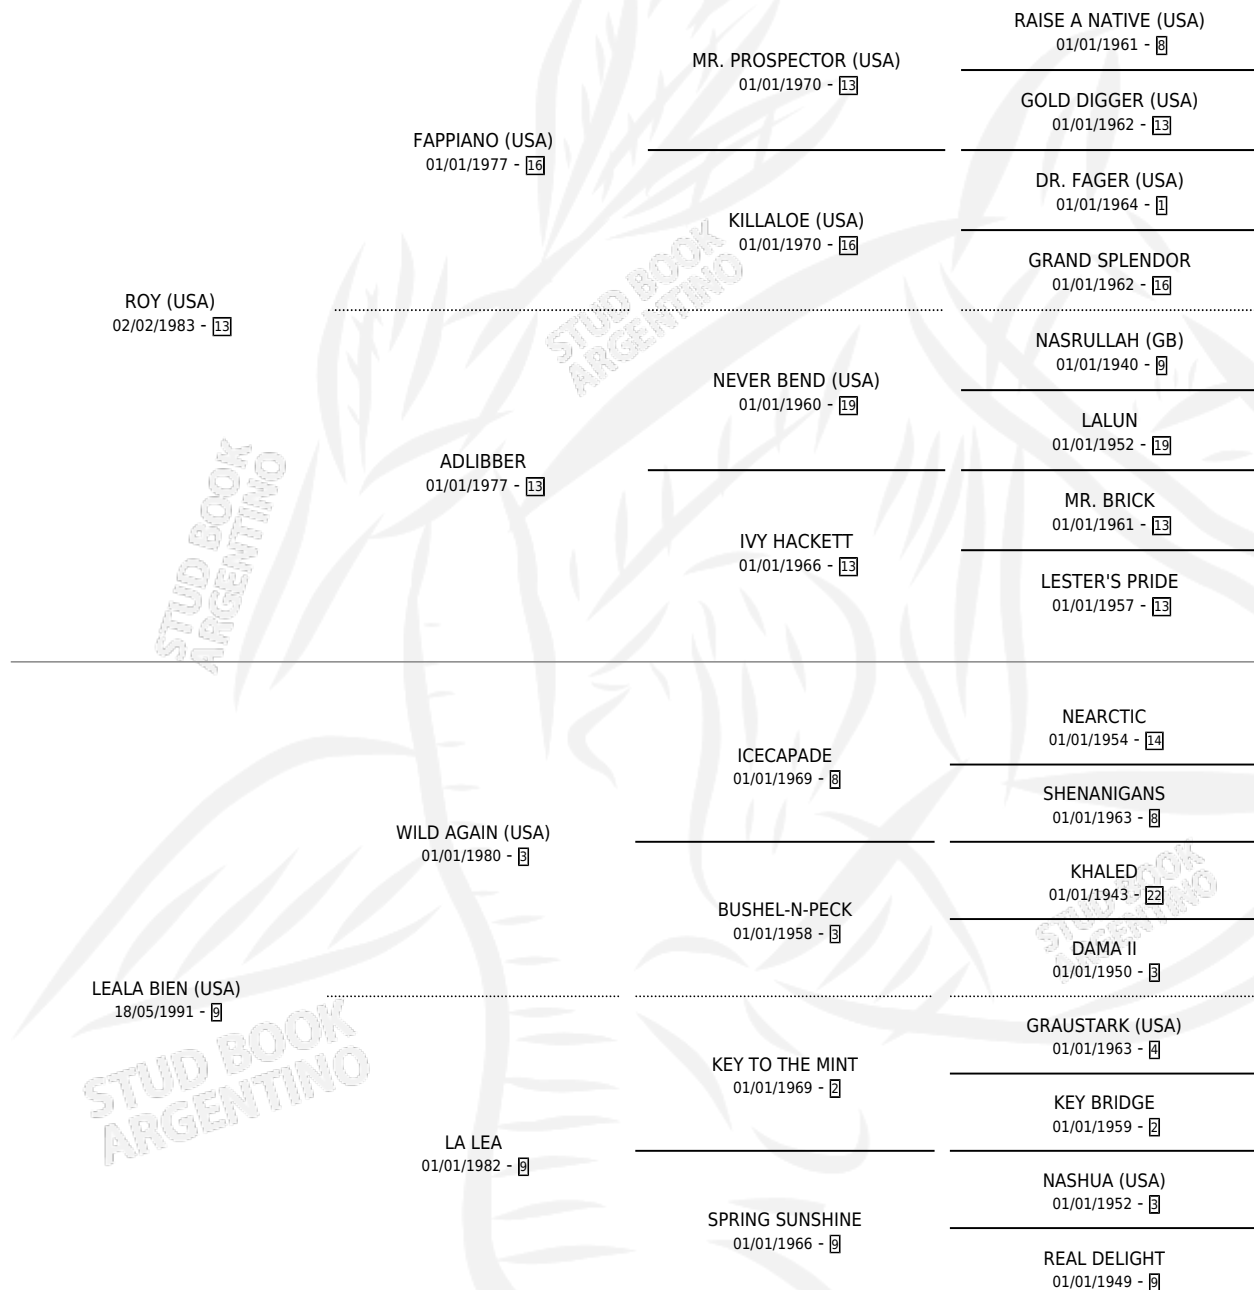

LANCETA

por ROY (USA) y LEALA BIEN (USA) por WILD AGAIN (USA)

Argentina · Hembra · Zaino · SP · 16/10/2002
Familia 9-c · Volumen 38

ESTADO

TIPIFICACIÓN SANGUÍNEA	✓
TIPIFICACIÓN POR ADN	✓
PASAPORTE	X
IDENTIFICACIÓN POR MICROCHIP	X
REPRODUCTOR	✓

Lugar de nacimiento: Vacacion
Criador: Vacacion

~

HIJOS

	MACHOS	HEMBRAS
2 NACIERON	1	1
SIN ACTUACIONES		

PEDIGREE

EXPORTACIÓN / IMPORTACIÓN

FECHA	MOVIMIENTO	PAÍS
09/02/2010	EXPORTADO	CHILE

~