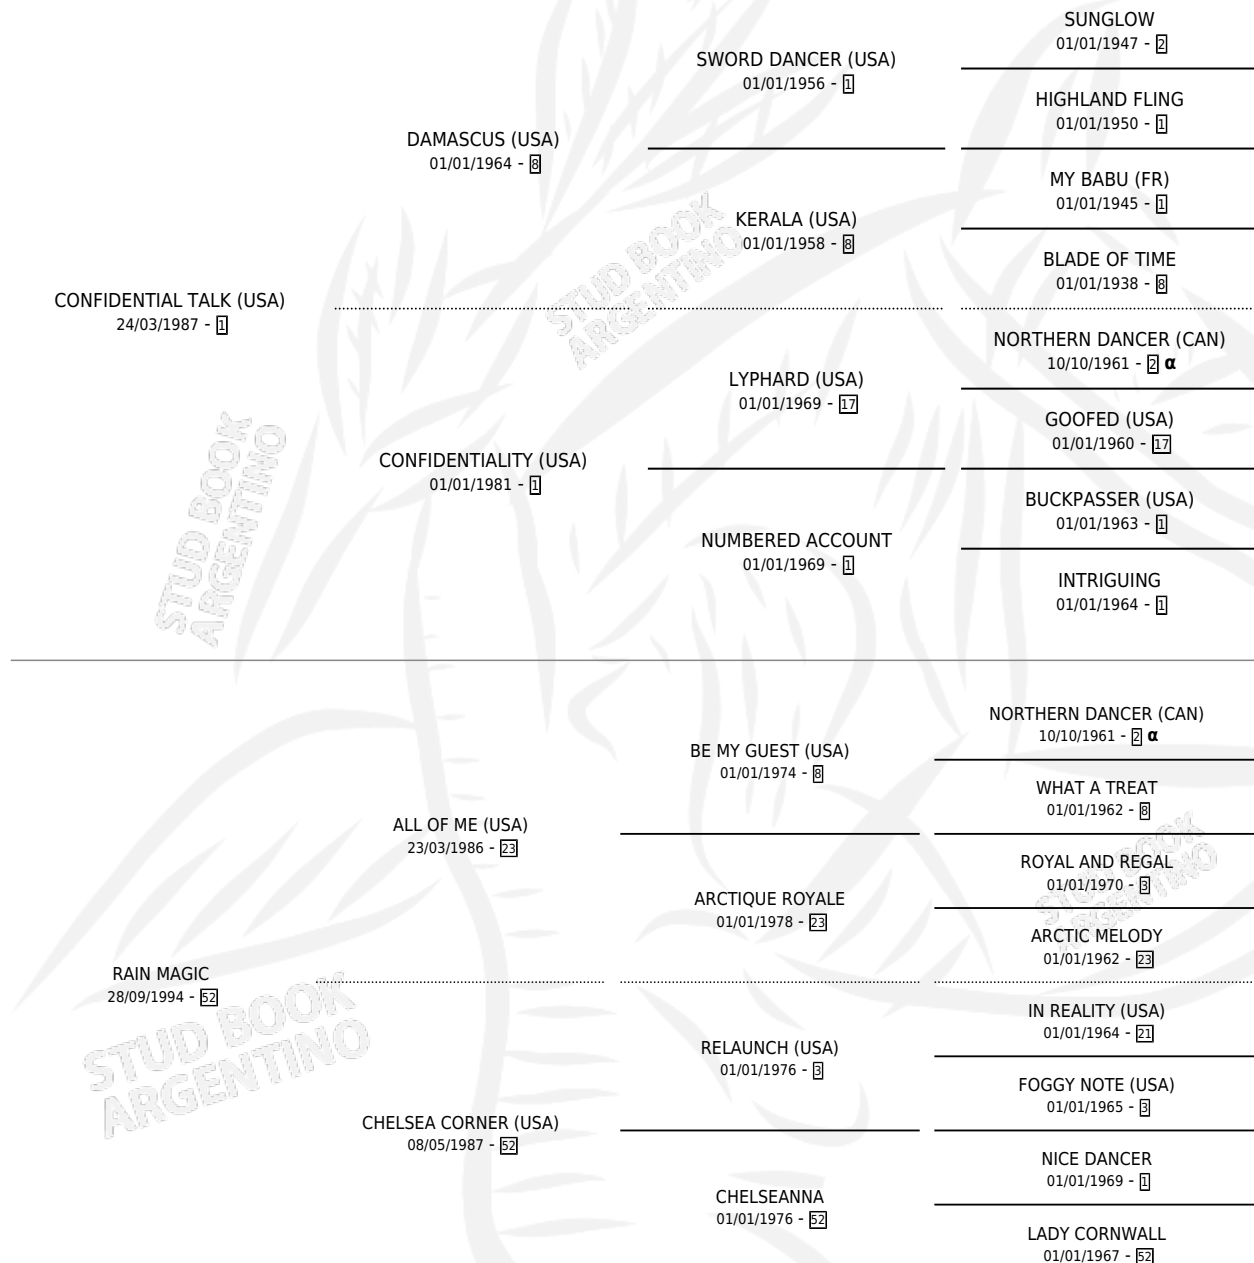

RAIN TALK

por CONFIDENTIAL TALK (USA) y RAIN MAGIC por ALL OF ME (USA)

Argentina · Hembra · Zaino Doradillo · SP · 15/10/2002
Familia 52 · Volumen 38

ESTADO

TIPIFICACIÓN SANGUÍNEA	✓
TIPIFICACIÓN POR ADN	✓
PASAPORTE	X
IDENTIFICACIÓN POR MICROCHIP	X
REPRODUCTOR	✓

Lugar de nacimiento: Vacacion
Criador: Rosildie

PEDIGREE

INBREEDING : α