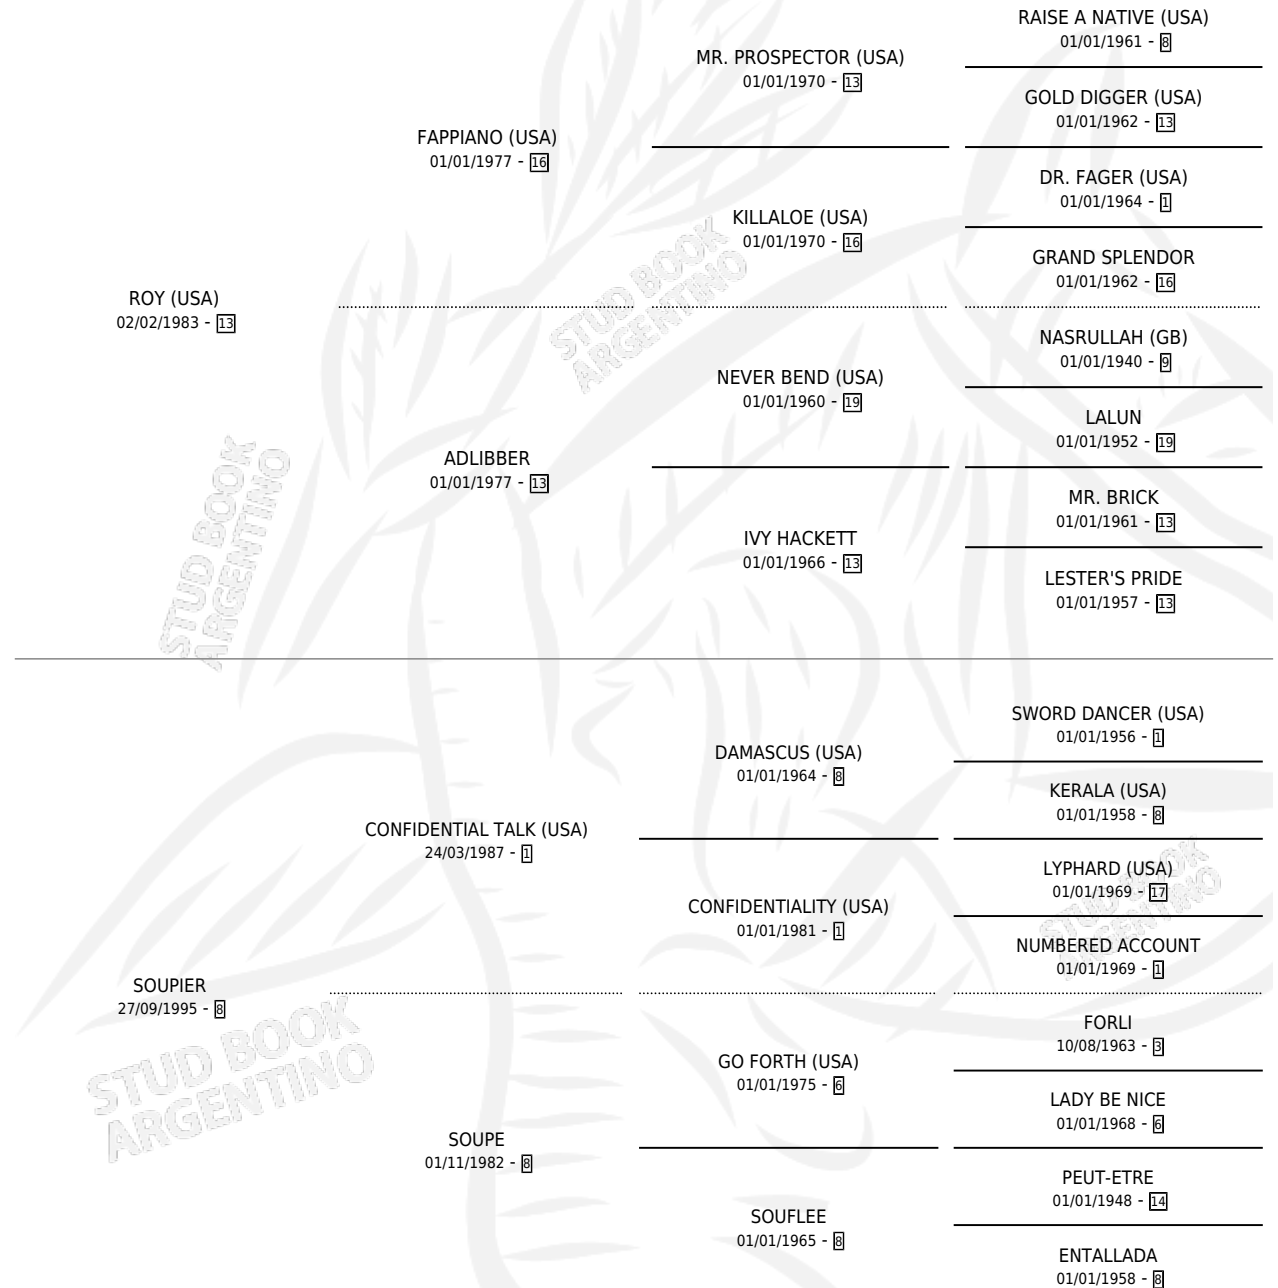

SOPETE

por ROY (USA) y SOUPIER por CONFIDENTIAL TALK (USA)

Argentina · Macho · Zaino · SP · 05/10/2002
Familia 8-j · Volumen 38

ESTADO

TIPIFICACIÓN SANGUÍNEA	✓
TIPIFICACIÓN POR ADN	✓
PASAPORTE	X
IDENTIFICACIÓN POR MICROCHIP	X
REPRODUCTOR	X

Lugar de nacimiento: Vacacion

Criador: Vacacion

PEDIGREE

CAMPAÑA

Solo carreras oficiales de Argentina

POR EDAD

EDAD	CC	1°	2°	3°	4°	5°	NP	CLC	CLG	CLCG1	CLGG1	IMPORTE	GANANCIA / CC
4 AÑOS	1	0	0	0	0	0	1	0	0	0	0	\$0	\$0
5 AÑOS	2	0	0	0	0	0	2	0	0	0	0	\$0	\$0
6 AÑOS	3	0	0	0	0	0	3	0	0	0	0	\$0	\$0
TOTALES	6	0	0	0	0	0	6	0	0	0	0	\$0	\$0
%		0.0%	0.0%	0.0%	0.0%	0.0%	100%	0.0%	0.0%	0.0%	0.0%		