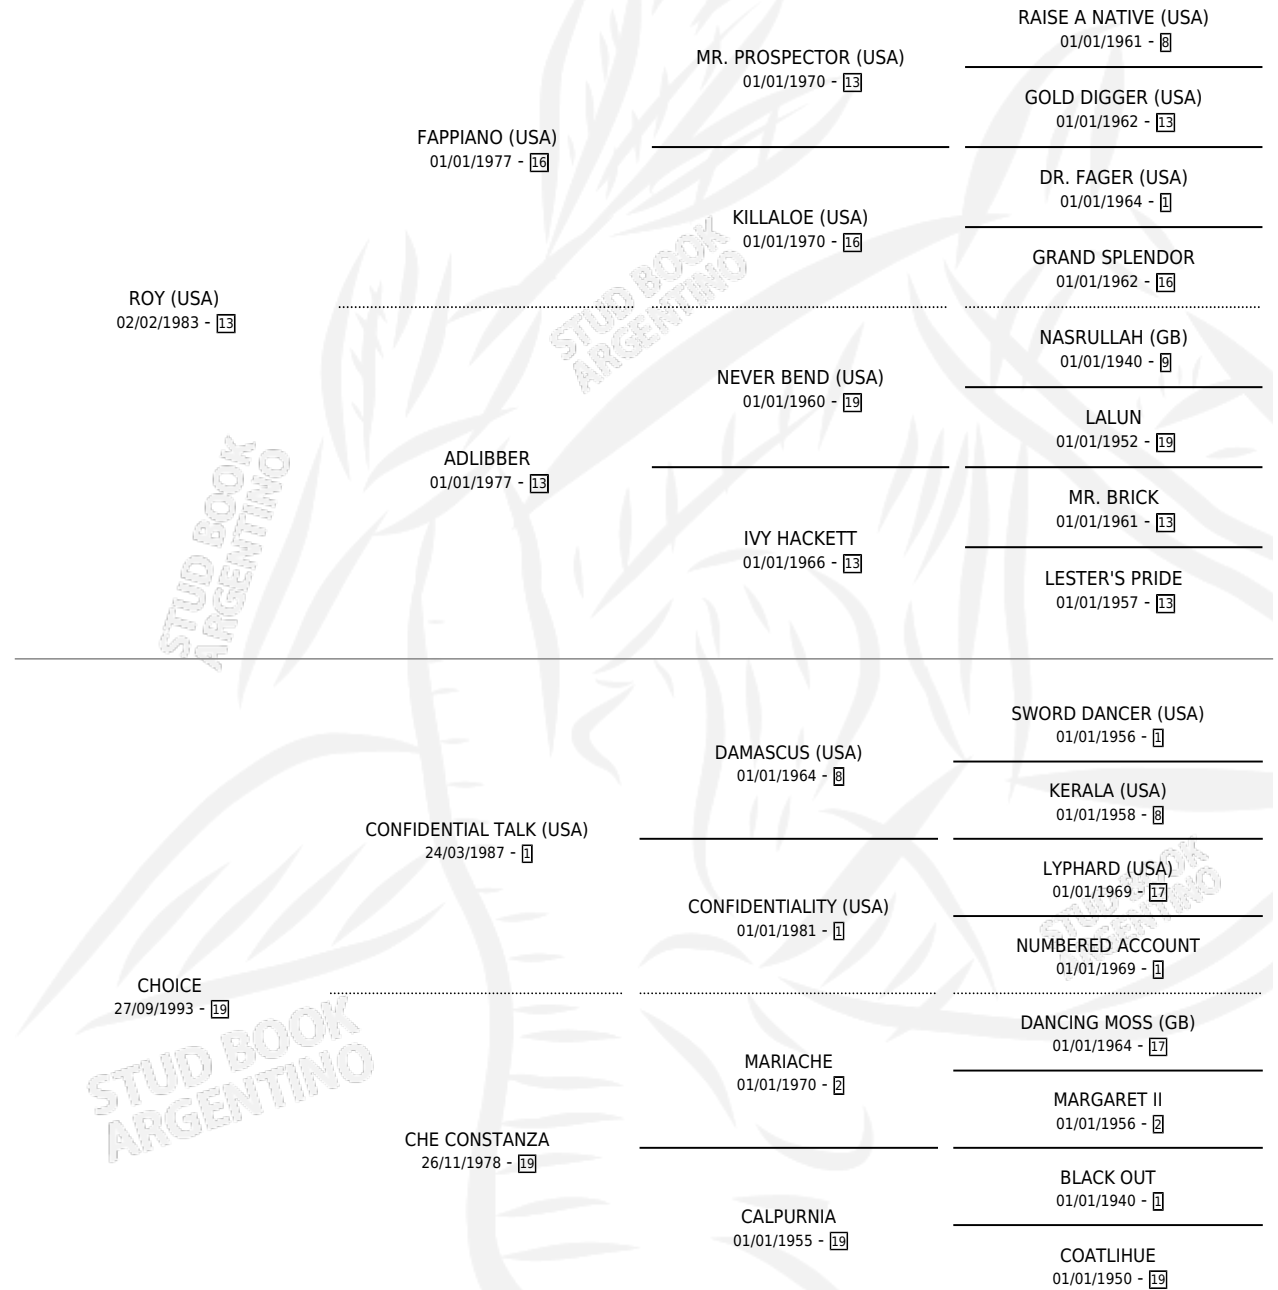

CALCO

por ROY (USA) y CHOICE por CONFIDENTIAL TALK (USA)

Argentina · Macho · Alazan · SP · 11/10/2002
Familia 19-c · Volumen 38

ESTADO

TIPIFICACIÓN SANGUÍNEA	✓
TIPIFICACIÓN POR ADN	✓
PASAPORTE	X
IDENTIFICACIÓN POR MICROCHIP	X
REPRODUCTOR	X

Lugar de nacimiento: Vacacion

Criador: Vacacion

PEDIGREE

CAMPAÑA

Solo carreras oficiales de Argentina

POR EDAD

EDAD	CC	1°	2°	3°	4°	5°	NP	CLC	CLG	CLCG1	CLGG1	IMPORTE	GANANCIA / CC
4 AÑOS	3	1	0	0	1	0	1	0	0	0	0	\$14,150	\$4,717
5 AÑOS	2	0	0	0	0	0	2	0	0	0	0	\$0	\$0
TOTALES	5	1	0	0	1	0	3	0	0	0	0	\$14,150	\$2,830
%		20.0%	0.0%	0.0%	20.0%	0.0%	60.0%	0.0%	0.0%	0.0%	0.0%		