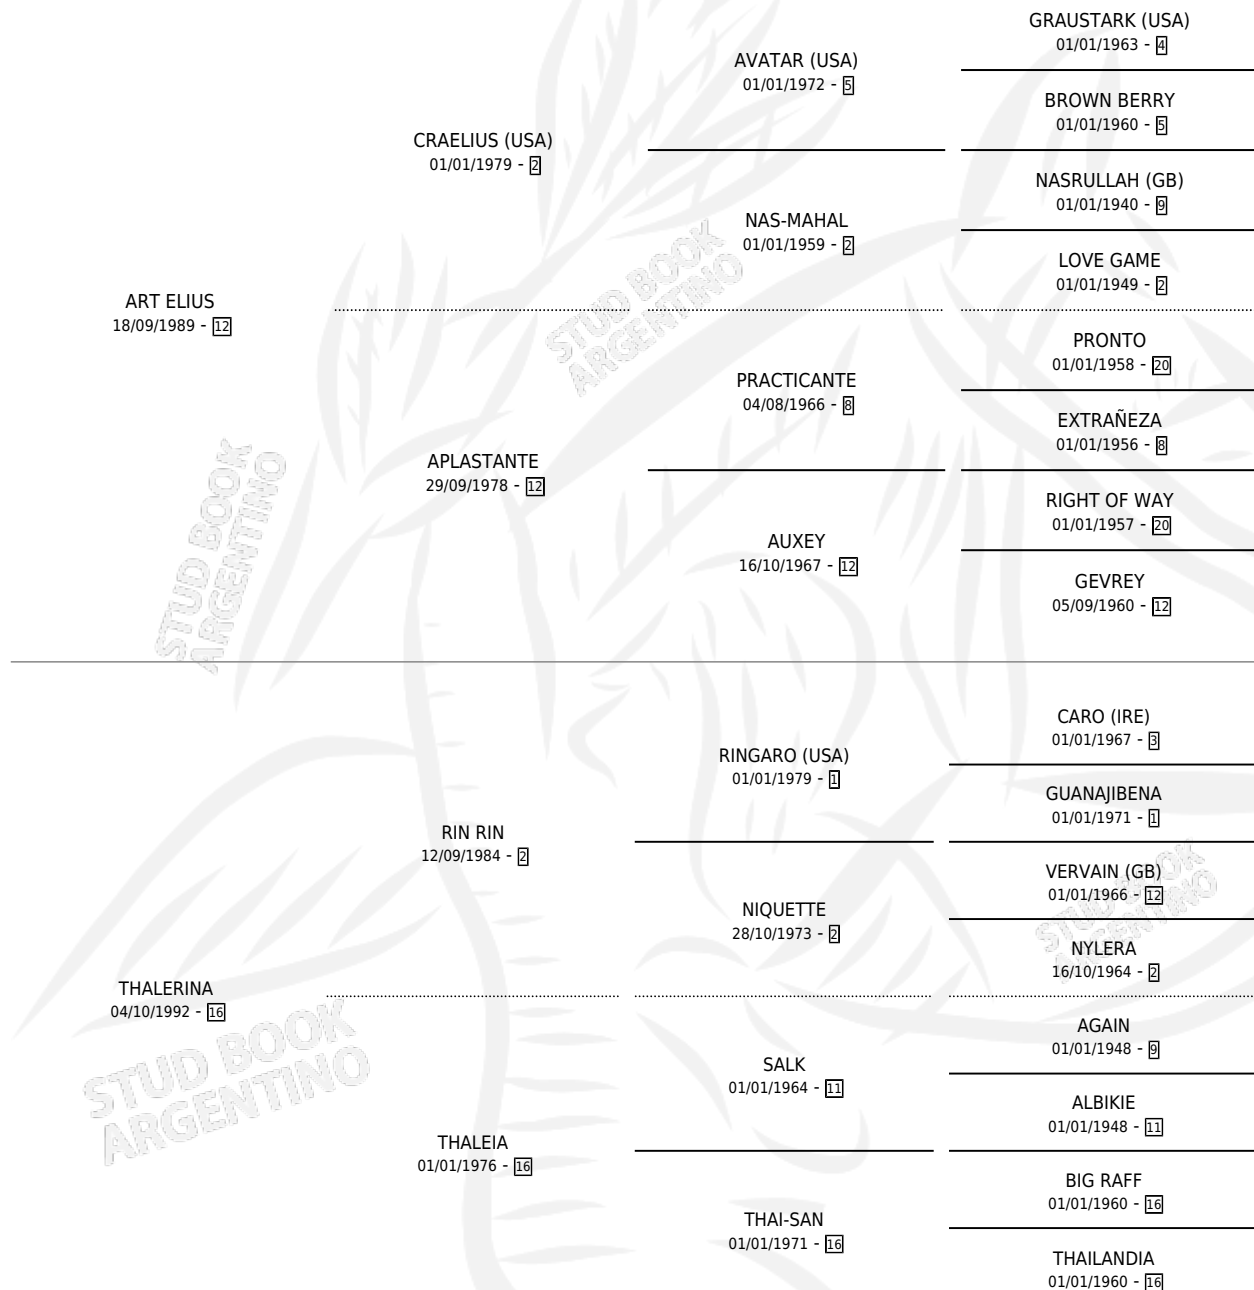

VOLVER A EMPEZAR

por ART ELIUS y THALERINA por RIN RIN

Argentina · Hembra · Zaino · SP · 20/09/2002
Familia 16-f · Volumen 38

ESTADO

TIPIFICACIÓN SANGUÍNEA	X
TIPIFICACIÓN POR ADN	X
PASAPORTE	X
IDENTIFICACIÓN POR MICROCHIP	X
REPRODUCTOR	X

Lugar de nacimiento: Costa Grande

Criador: Sin dato

PEDIGREE

VOLVER A EMPEZAR

Datos oficiales del Stud Book Argentino

Documento generado el 15/05/2026

studbook.org.ar