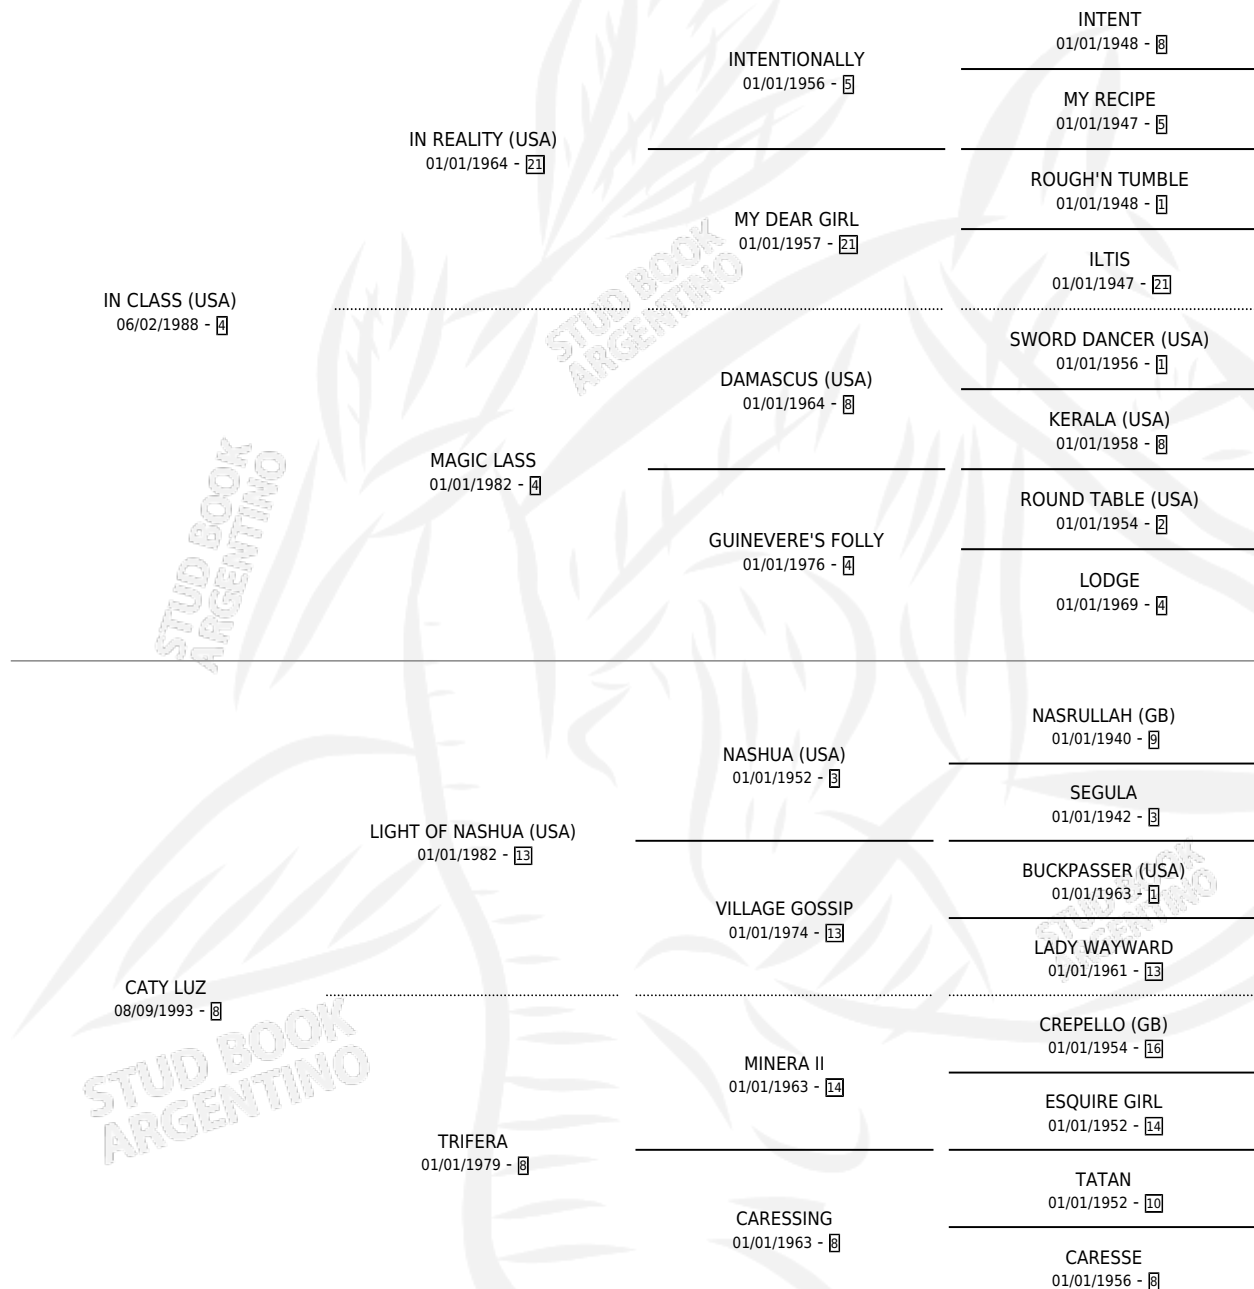

CATINGA CLASS

por **IN CLASS (USA)** y **CATY LUZ** por **LIGHT OF NASHUA (USA)**

Argentina · Hembra · Zaino · SP · 24/09/2002
Familia 8-j · Volumen 38

ESTADO

TIPIFICACIÓN SANGUÍNEA	✓
TIPIFICACIÓN POR ADN	✓
PASAPORTE	X
IDENTIFICACIÓN POR MICROCHIP	X
REPRODUCTOR	✓

Lugar de nacimiento: Divisadero
Criador: Sin dato

~

HIJOS

	MACHOS	HEMBRAS
8 NACIERON	4	4
5 CORRIERON	3	2
1 GANARON	1	0
0 GANADORES CL	0 GANADORES GR	0 GANADORES G1

PEDIGREE

CAMPAÑA

Solo carreras oficiales de Argentina