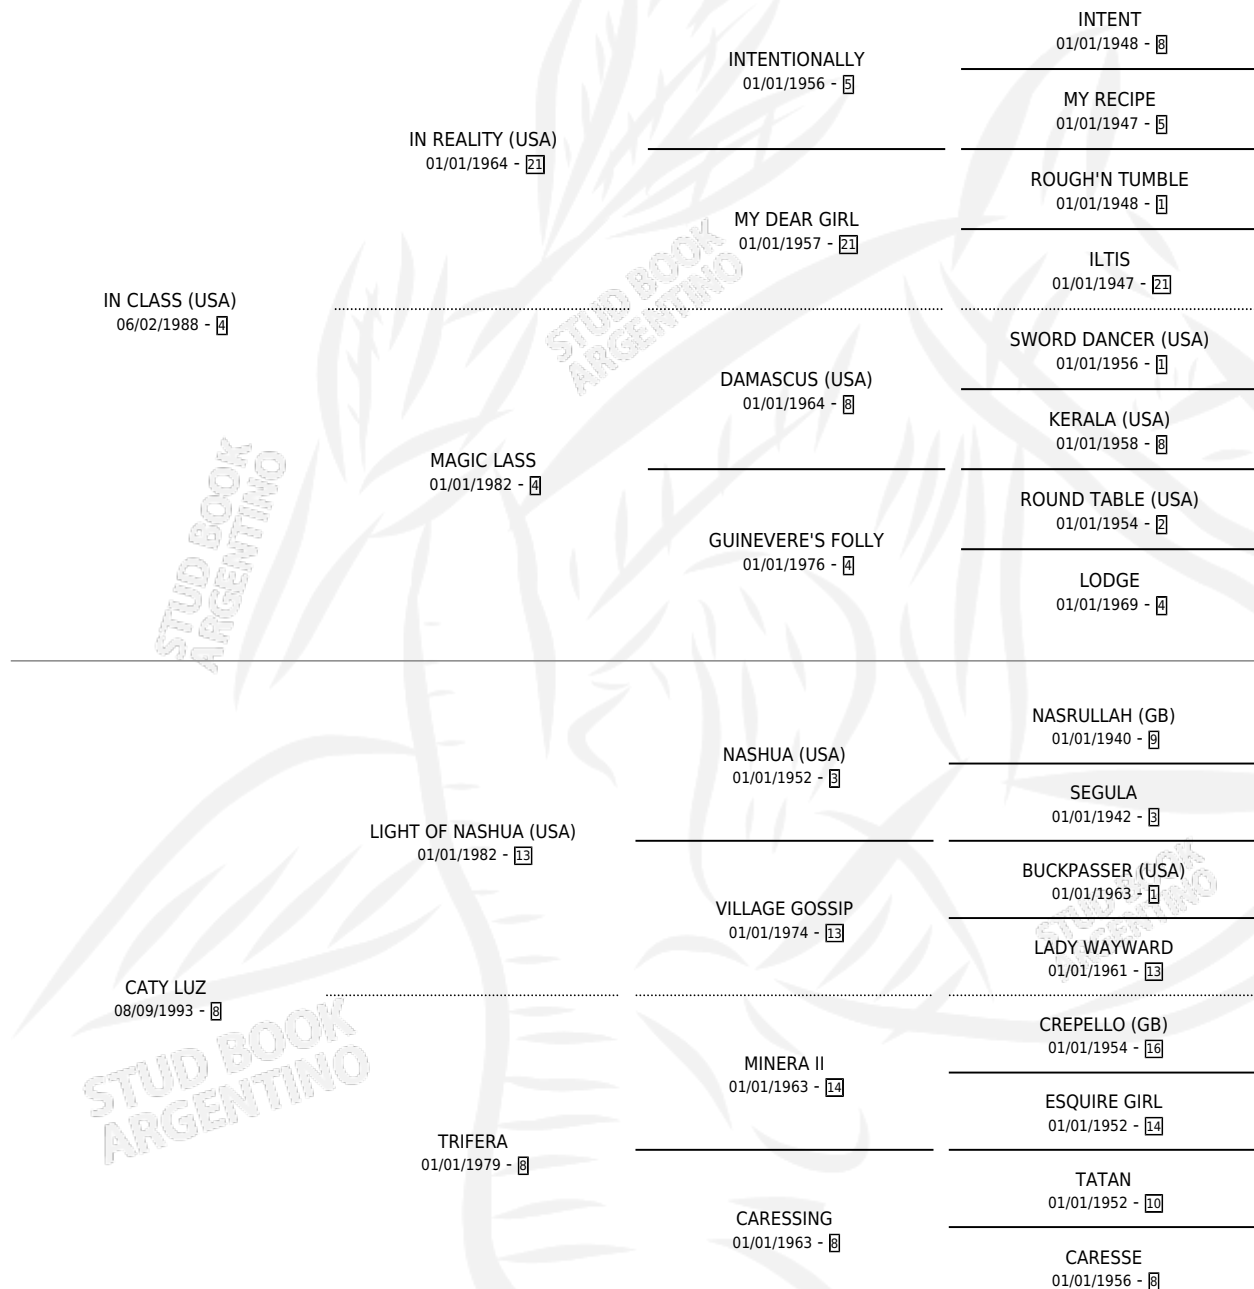

## ESTADO

TIPIFICACIÓN SANGUÍNEA	✓
TIPIFICACIÓN POR ADN	✓
PASAPORTE	X
IDENTIFICACIÓN POR MICROCHIP	X
REPRODUCTOR	✓

**Lugar de nacimiento:** Divisadero  
**Criador:** Sin dato

~