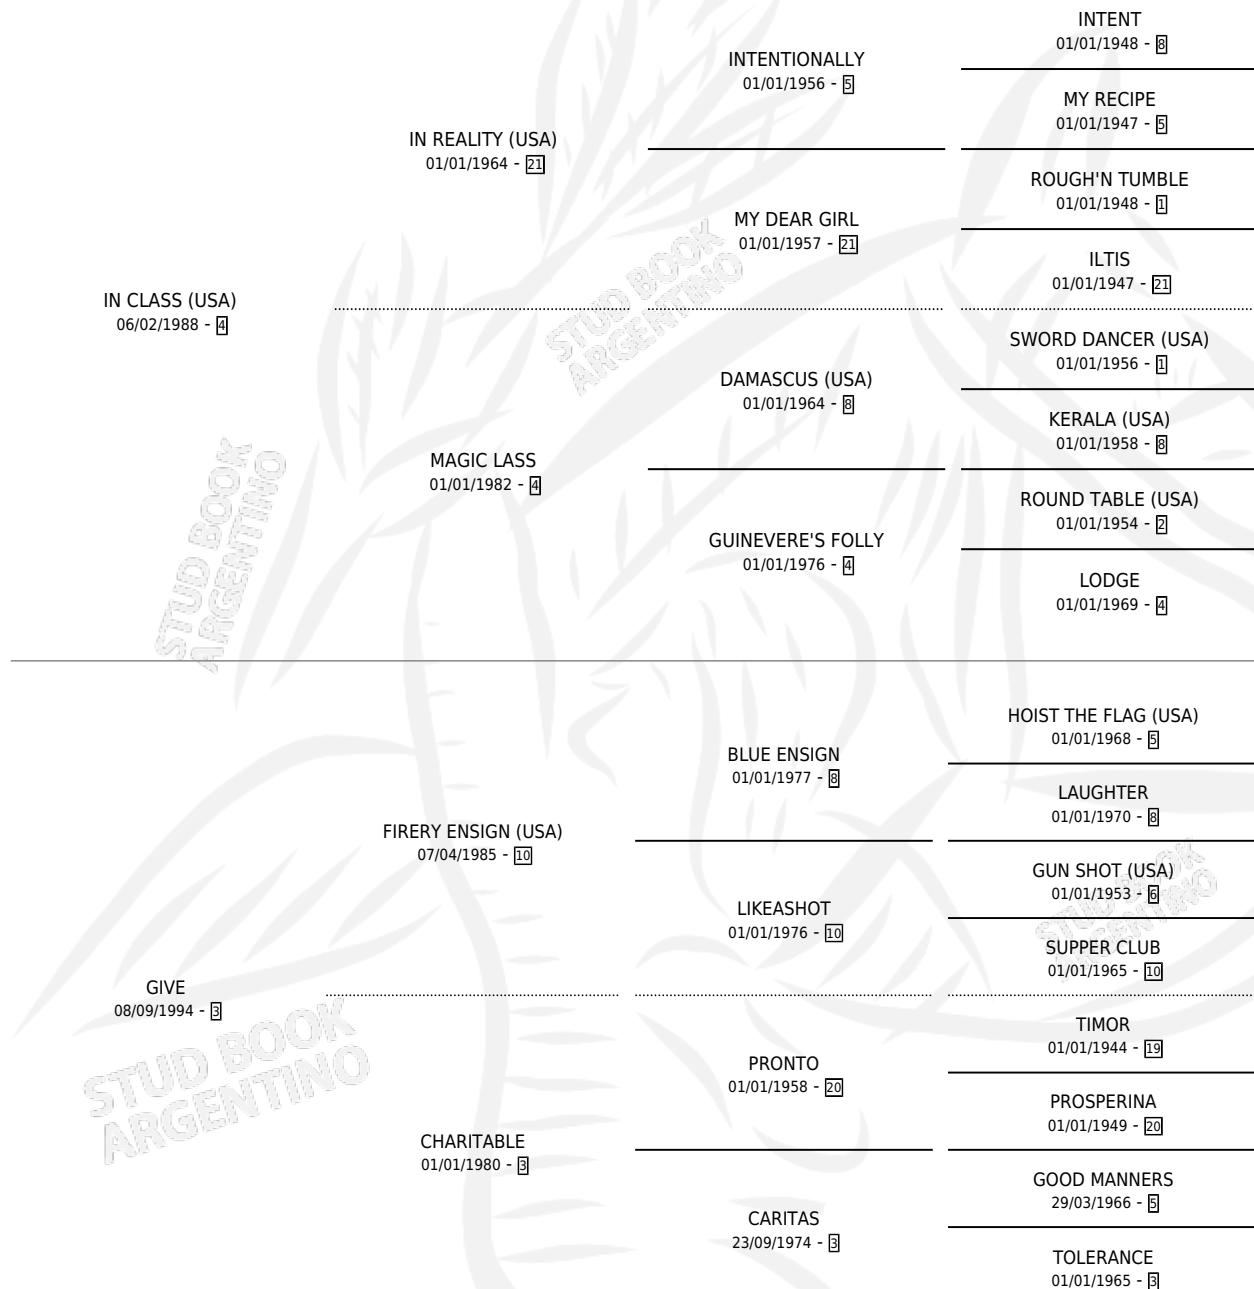

GUIJARRO CLASS

por IN CLASS (USA) y GIVE por FIRERY ENSIGN (USA)

Argentina · Macho · Zaino · SP · 24/09/2002
Familia 3-f · Volumen 38

ESTADO

TIPIFICACIÓN SANGUÍNEA	✓
TIPIFICACIÓN POR ADN	X
PASAPORTE	X
IDENTIFICACIÓN POR MICROCHIP	X
REPRODUCTOR	X

Lugar de nacimiento: Divisadero

Criador: Sin dato

PEDIGREE

GUIJARRO CLASS

Datos oficiales del Stud Book Argentino

Documento generado el 02/05/2026

studbook.org.ar