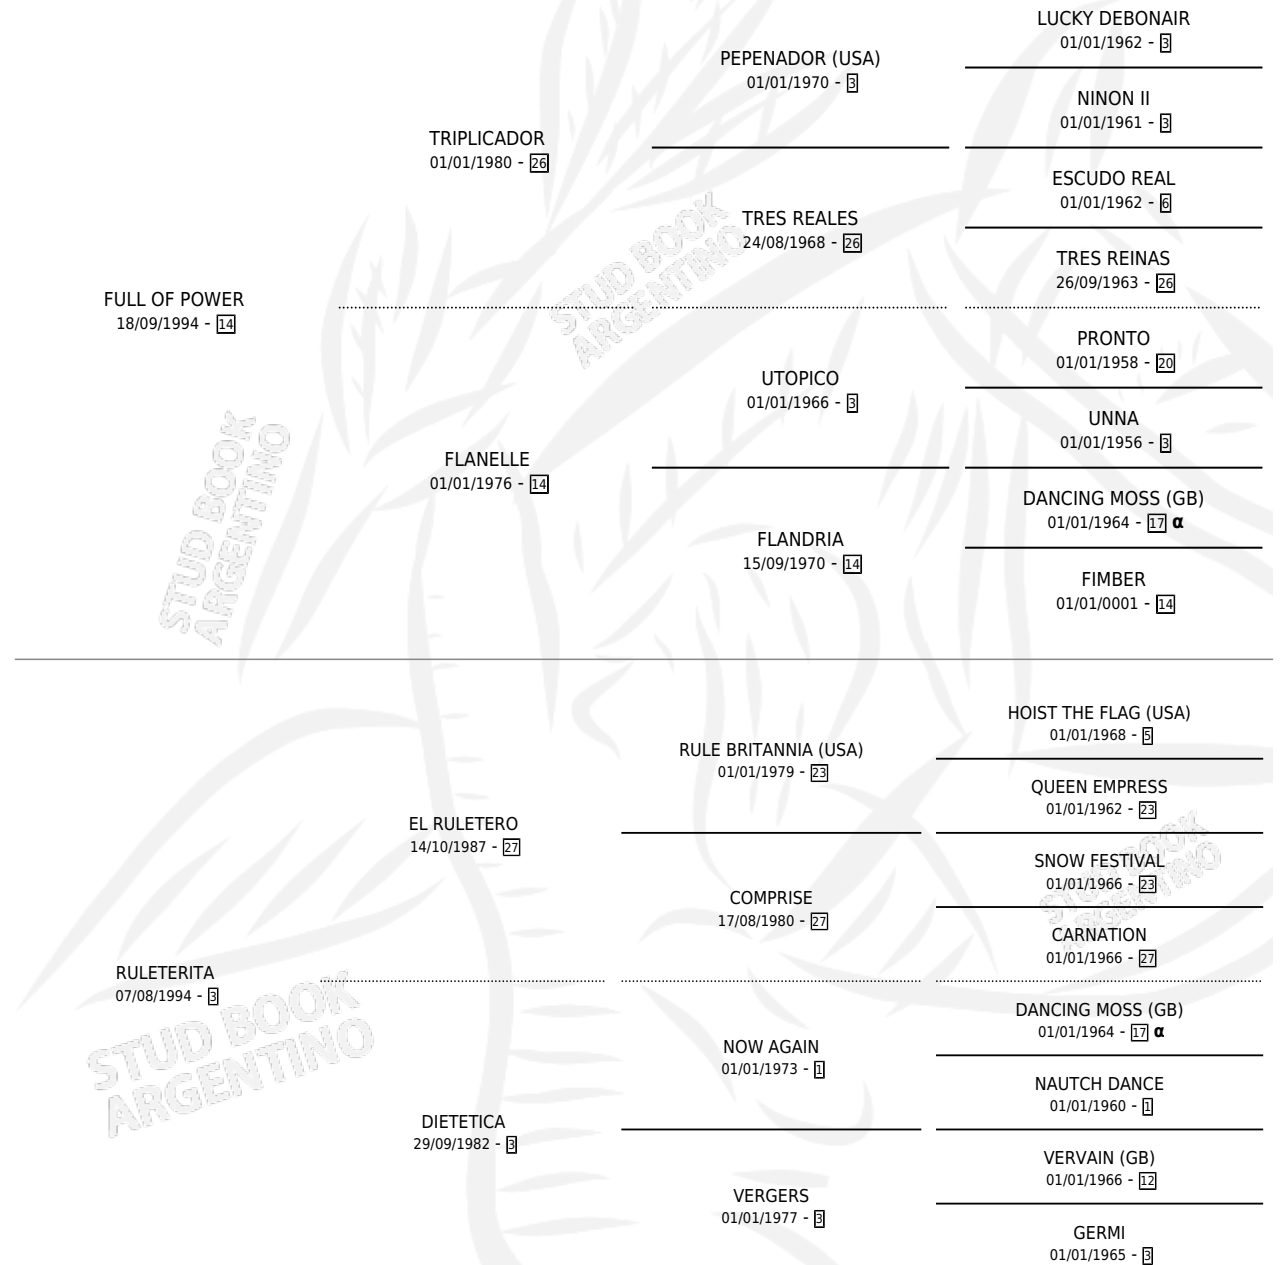

RUL PINTORCITO

por FULL OF POWER y RULETERITA por EL RULETERO

Argentina · Macho · Tordillo · SP · 09/09/2002
Familia 3-e · Volumen 38

ESTADO

TIPIFICACIÓN SANGUÍNEA	✓
TIPIFICACIÓN POR ADN	X
PASAPORTE	X
IDENTIFICACIÓN POR MICROCHIP	X
REPRODUCTOR	X

Lugar de nacimiento: Campo particular

Criador: Sin dato

PEDIGREE

INBREEDING : α